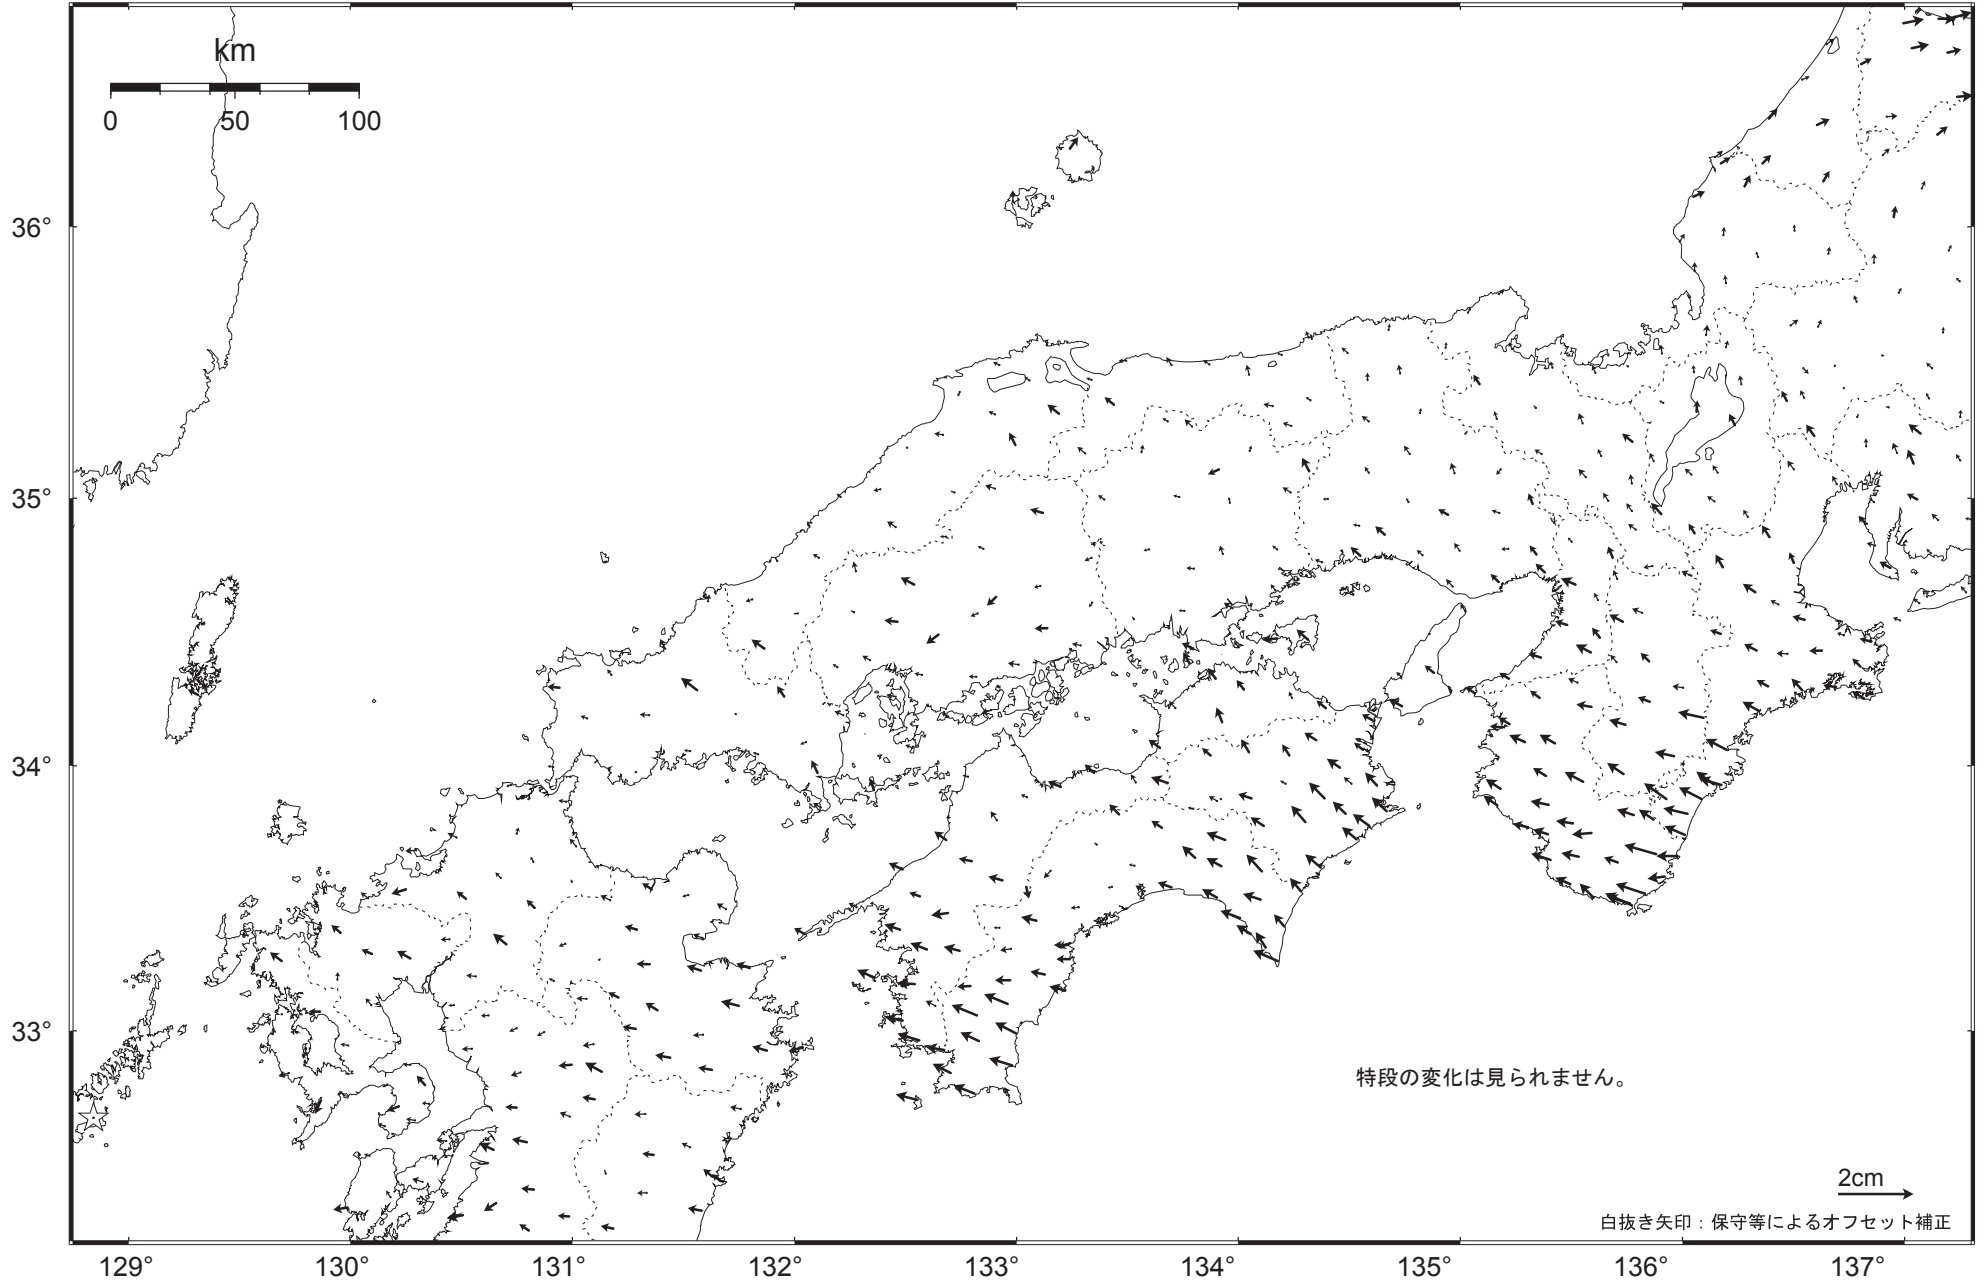

近畿・中国・四国地方の地殻変動（水平）－1ヶ月－

基準期間：2011/07/25～2011/07/31 [F3：最終解]

比較期間：2011/08/25～2011/08/31 [R3：速報解]

特段の変化は見られません。

2cm

白抜き矢印：保守等によるオフセット補正

☆ 固定局：福江（長崎県）

※東北地方太平洋沖地震に伴い、つくば1（茨城県）が変動したため、2011/3/11以降のQ3、R3解析においては解析時の固定点を与論（鹿児島県）へ変更している。