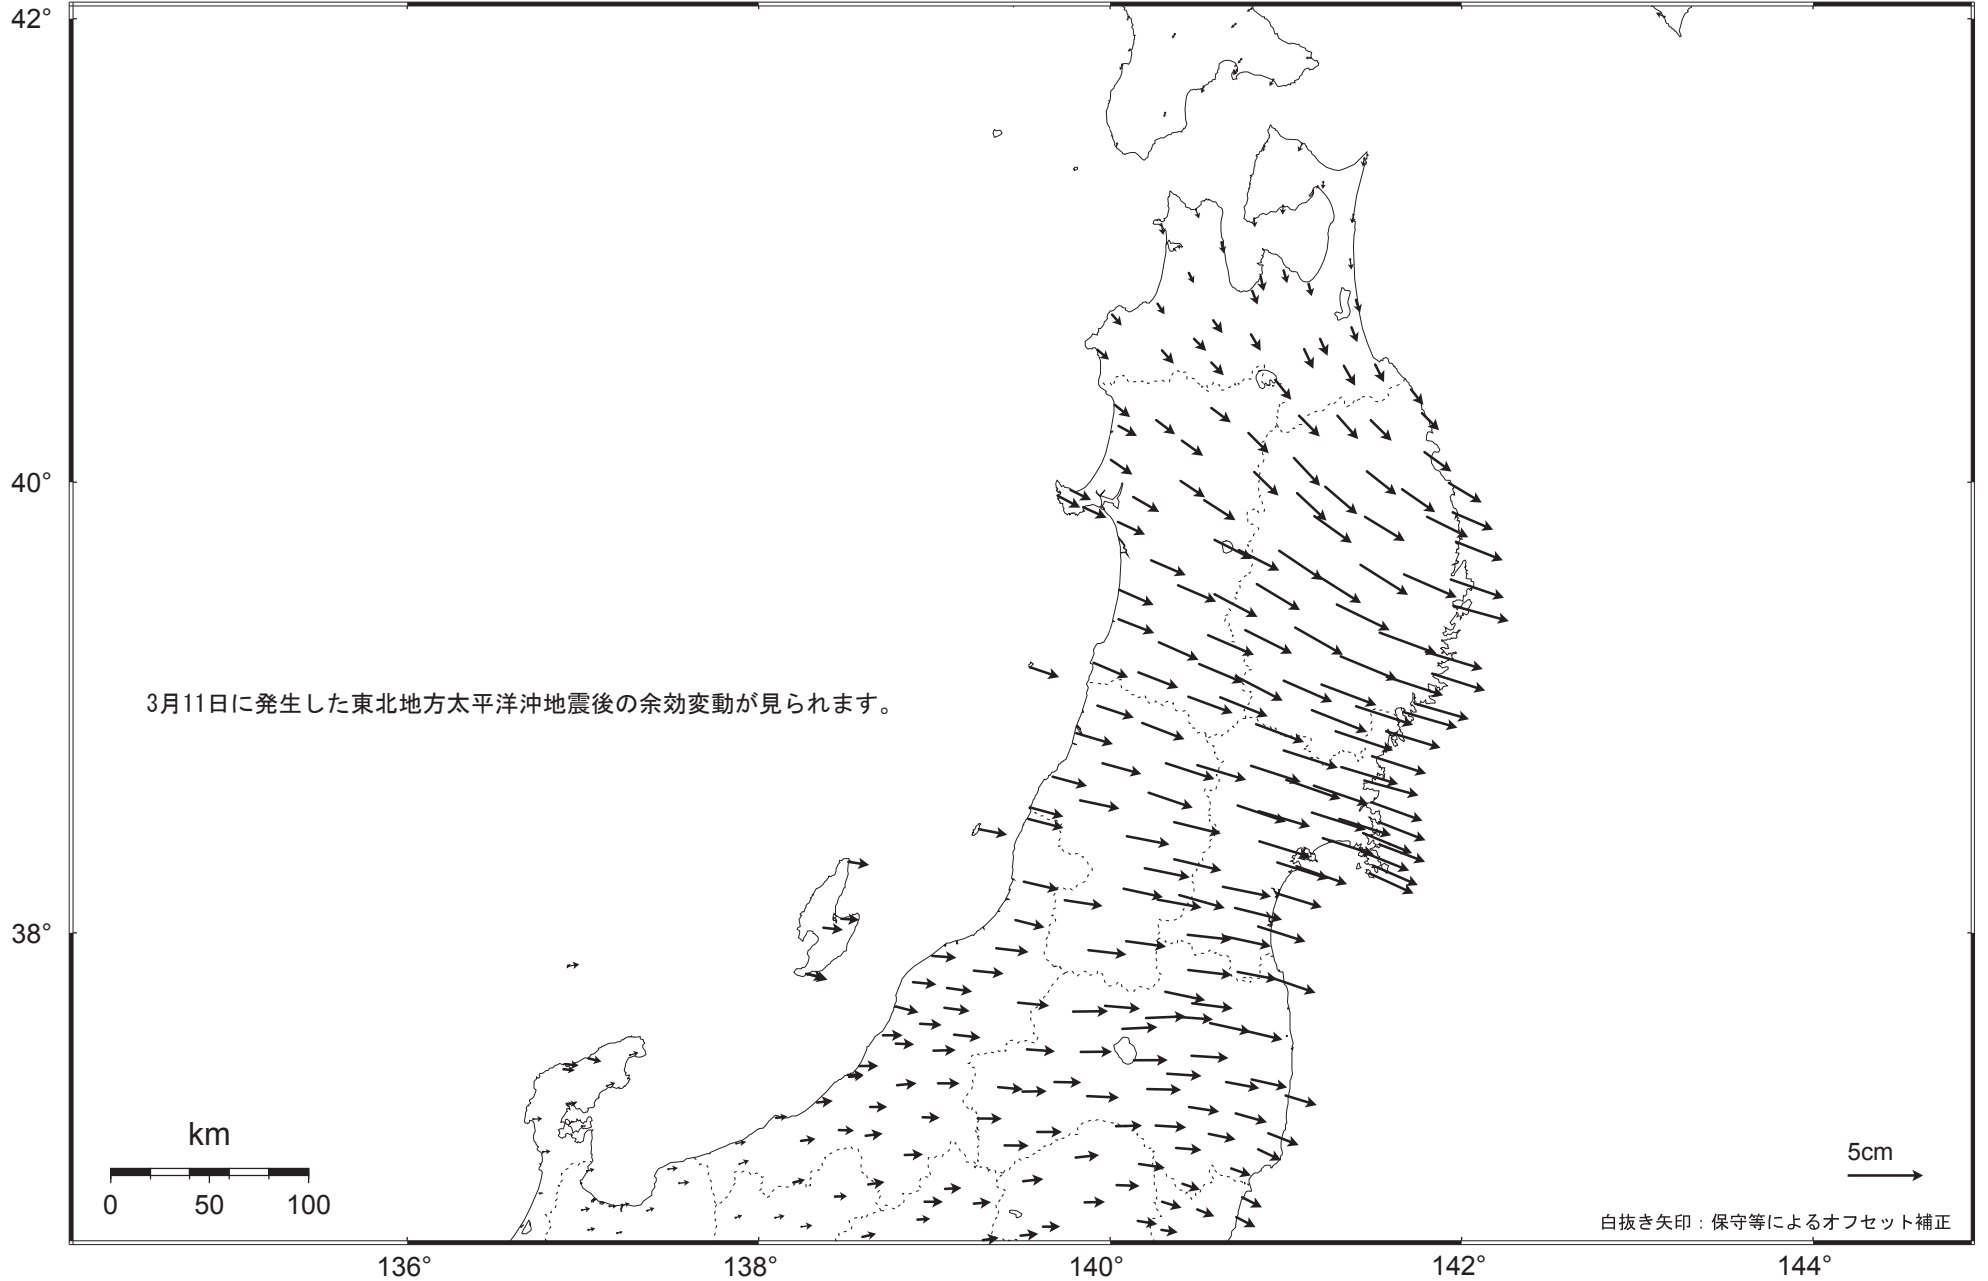

東北地方の地殻変動（水平）－1ヶ月－

基準期間：2011/07/25 ～ 2011/07/31 [F3：最終解]

比較期間：2011/08/25 ～ 2011/08/31 [R3：速報解]

☆ 固定局：福江（長崎県）

※東北地方太平洋沖地震に伴い、つくば1（茨城県）が変動したため、2011/3/11以降のQ3、R3解析においては解析時の固定点を与論（鹿児島県）へ変更している。