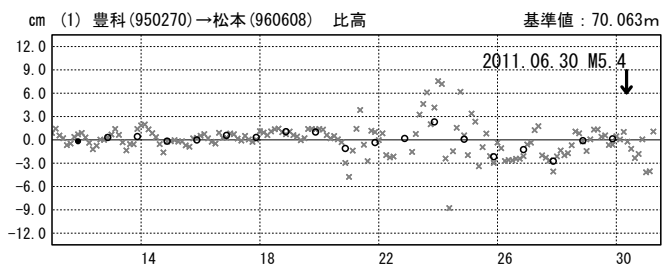

# 長野県中部の地震(6月30日 M5.4)前後の観測データ 暫定

## 基線図

## 成分変化グラフ

期間: 2011/06/11-2011/07/01 JST

期間: 2011/06/11-2011/07/01 JST

×---[Q3:迅速解]    ○---[R3:速報解]    ●---[F3:最終解]