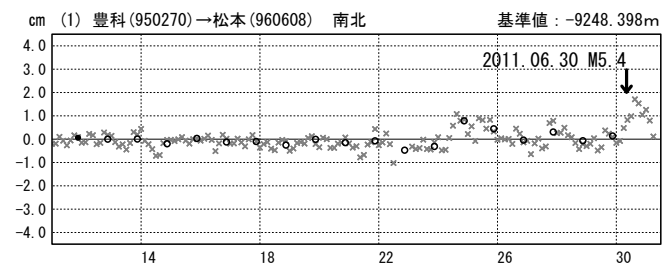

# 長野県中部の地震(6月30日 M5.4)前後の観測データ 暫定

## 基線図

## 成分変化グラフ

期間: 2011/06/11-2011/07/01 JST

期間: 2011/06/11-2011/07/01 JST

×---[Q3:迅速解]    ○---[R3:速報解]    ●---[F3:最終解]