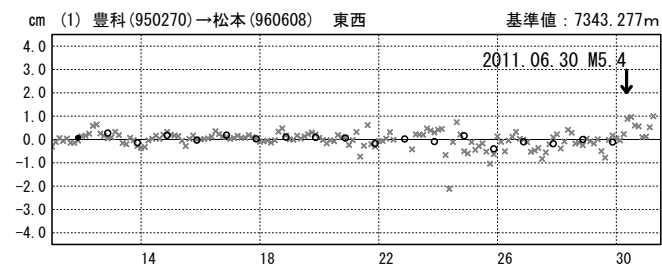

# 長野県中部の地震(6月30日 M5.4)前後の観測データ 暫定

## 基線図

## 成分変化グラフ

期間: 2011/06/11-2011/07/01 JST

期間: 2011/06/11-2011/07/01 JST

×---[Q3:迅速解]    ○---[R3:速報解]    ●---[F3:最終解]