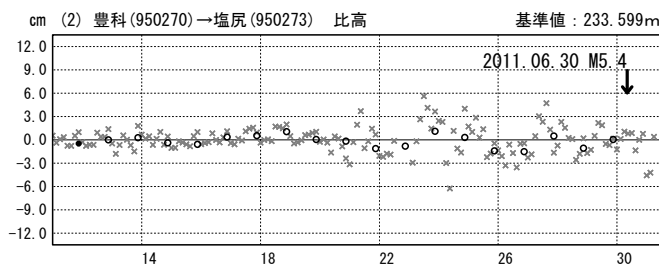

# 長野県中部の地震(6月30日 M5.4)前後の観測データ 暫定

## 基線図

## 成分変化グラフ

期間: 2011/06/11-2011/07/01 JST

期間: 2011/06/11-2011/07/01 JST

×---[Q3:迅速解]    ○---[R3:速報解]    ●---[F3:最終解]