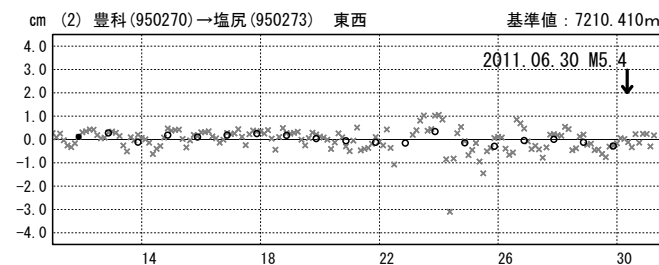

# 長野県中部の地震(6月30日 M5.4)前後の観測データ 暫定

## 基線図

## 成分変化グラフ

期間: 2011/06/11-2011/07/01 JST

期間: 2011/06/11-2011/07/01 JST

×---[Q3:迅速解]    ○---[R3:速報解]    ●---[F3:最終解]