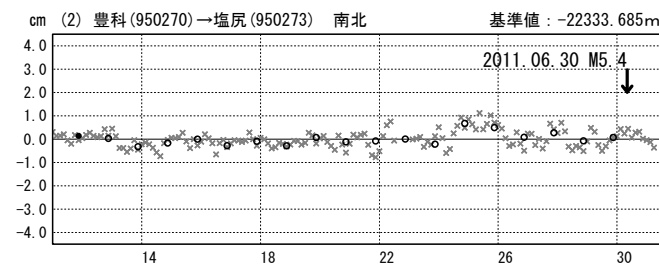

# 長野県中部の地震(6月30日 M5.4)前後の観測データ 暫定

## 基線図

## 成分変化グラフ

期間: 2011/06/11-2011/07/01 JST

期間: 2011/06/11-2011/07/01 JST

×---[Q3:迅速解]    ○---[R3:速報解]    ●---[F3:最終解]