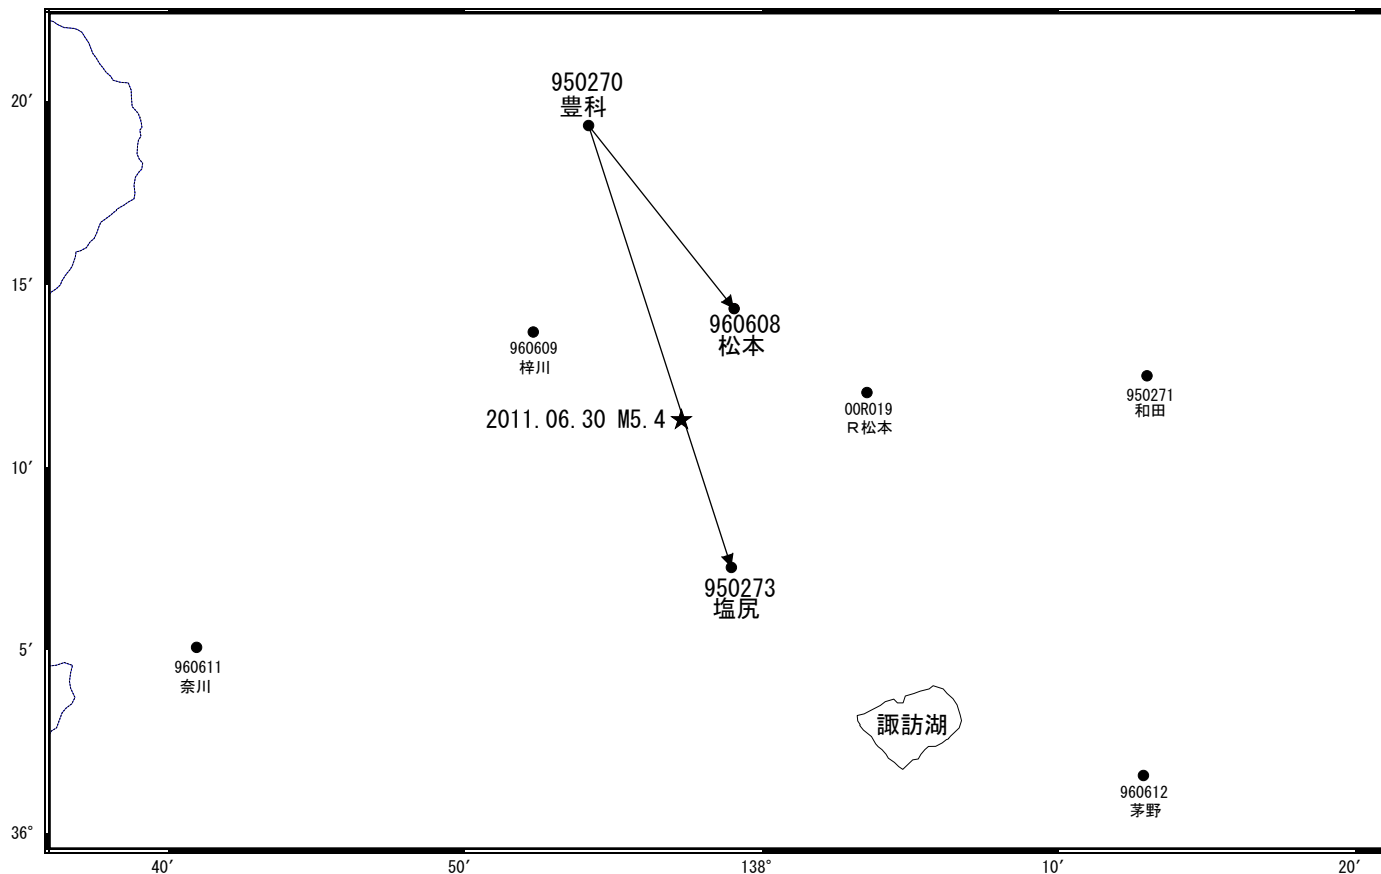

# 長野県中部の地震(6月30日 M5.4)前後の観測データ 暫定

## 基線図

## 成分変化グラフ

期間: 2011/06/11-2011/07/01 JST

期間: 2011/06/11-2011/07/01 JST

×---[Q3:迅速解]    ○---[R3:速報解]    ●---[F3:最終解]