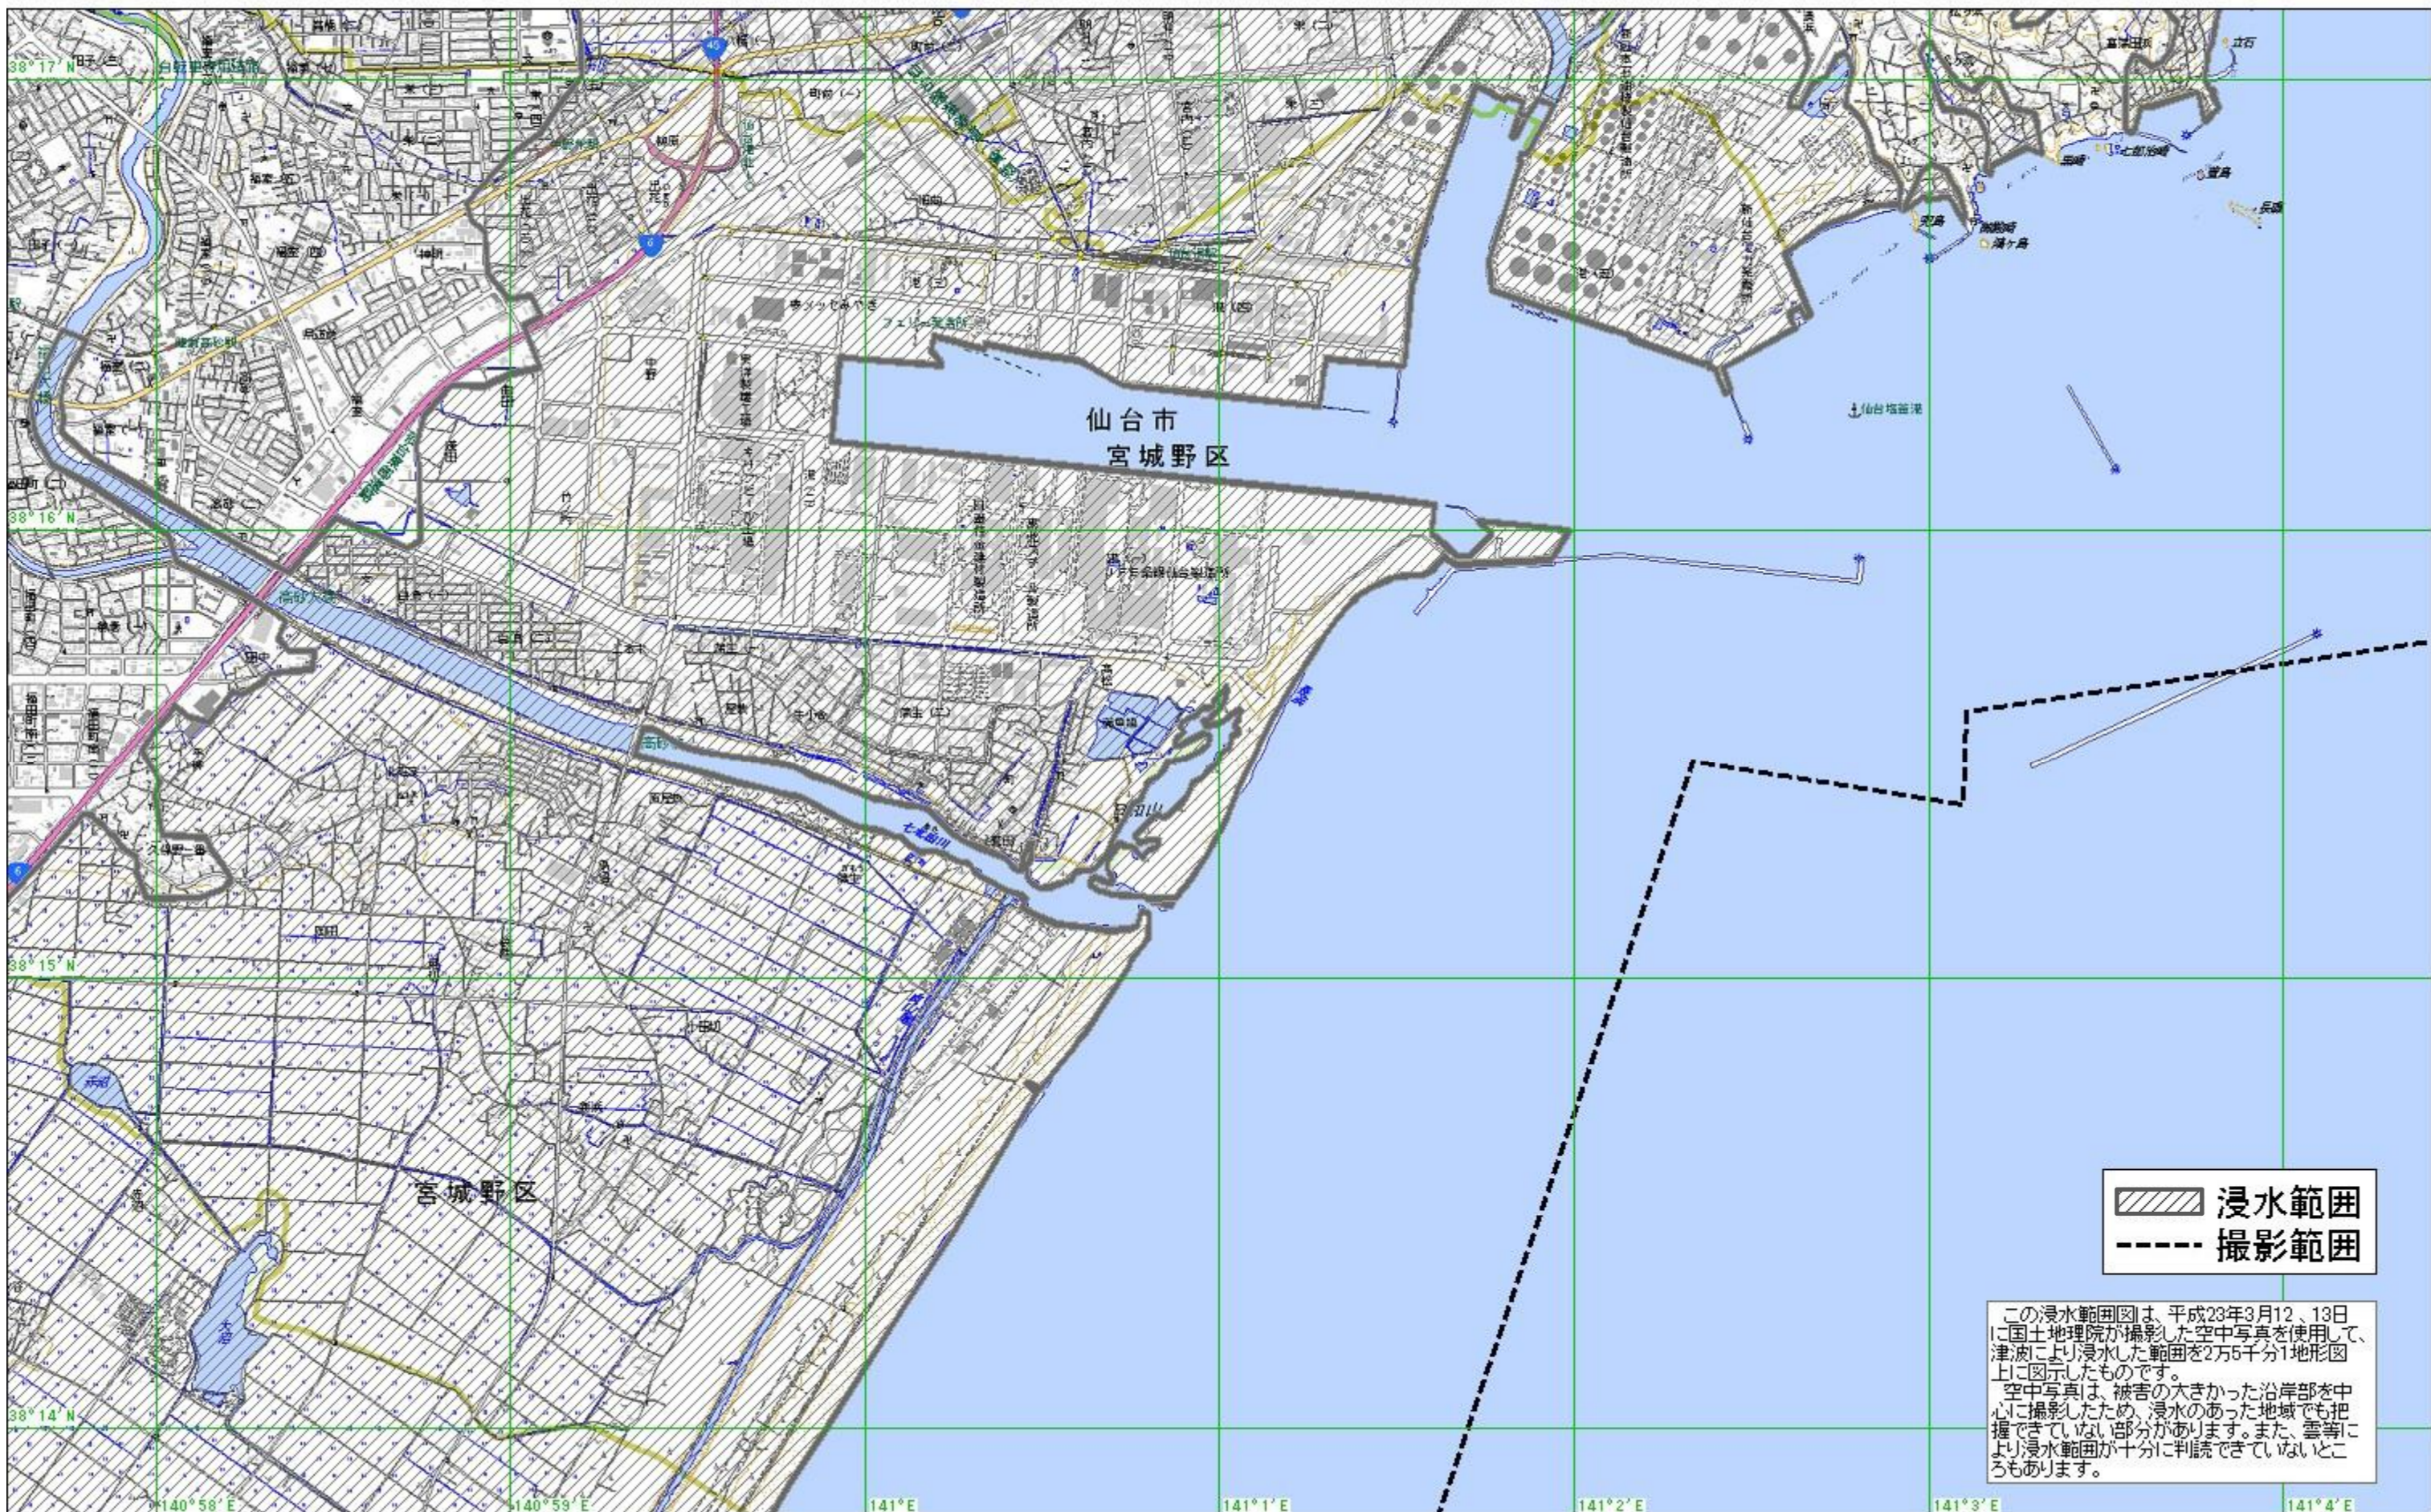

N 38:17:09.41 E 140:57:34.74

N 38:17:09.41 E 141:04:25.56

N 38:13:48.18 E 140:57:34.74

1km

N 38:13:48.18 E 141:04:25.56

平成23年5月31日 第2版