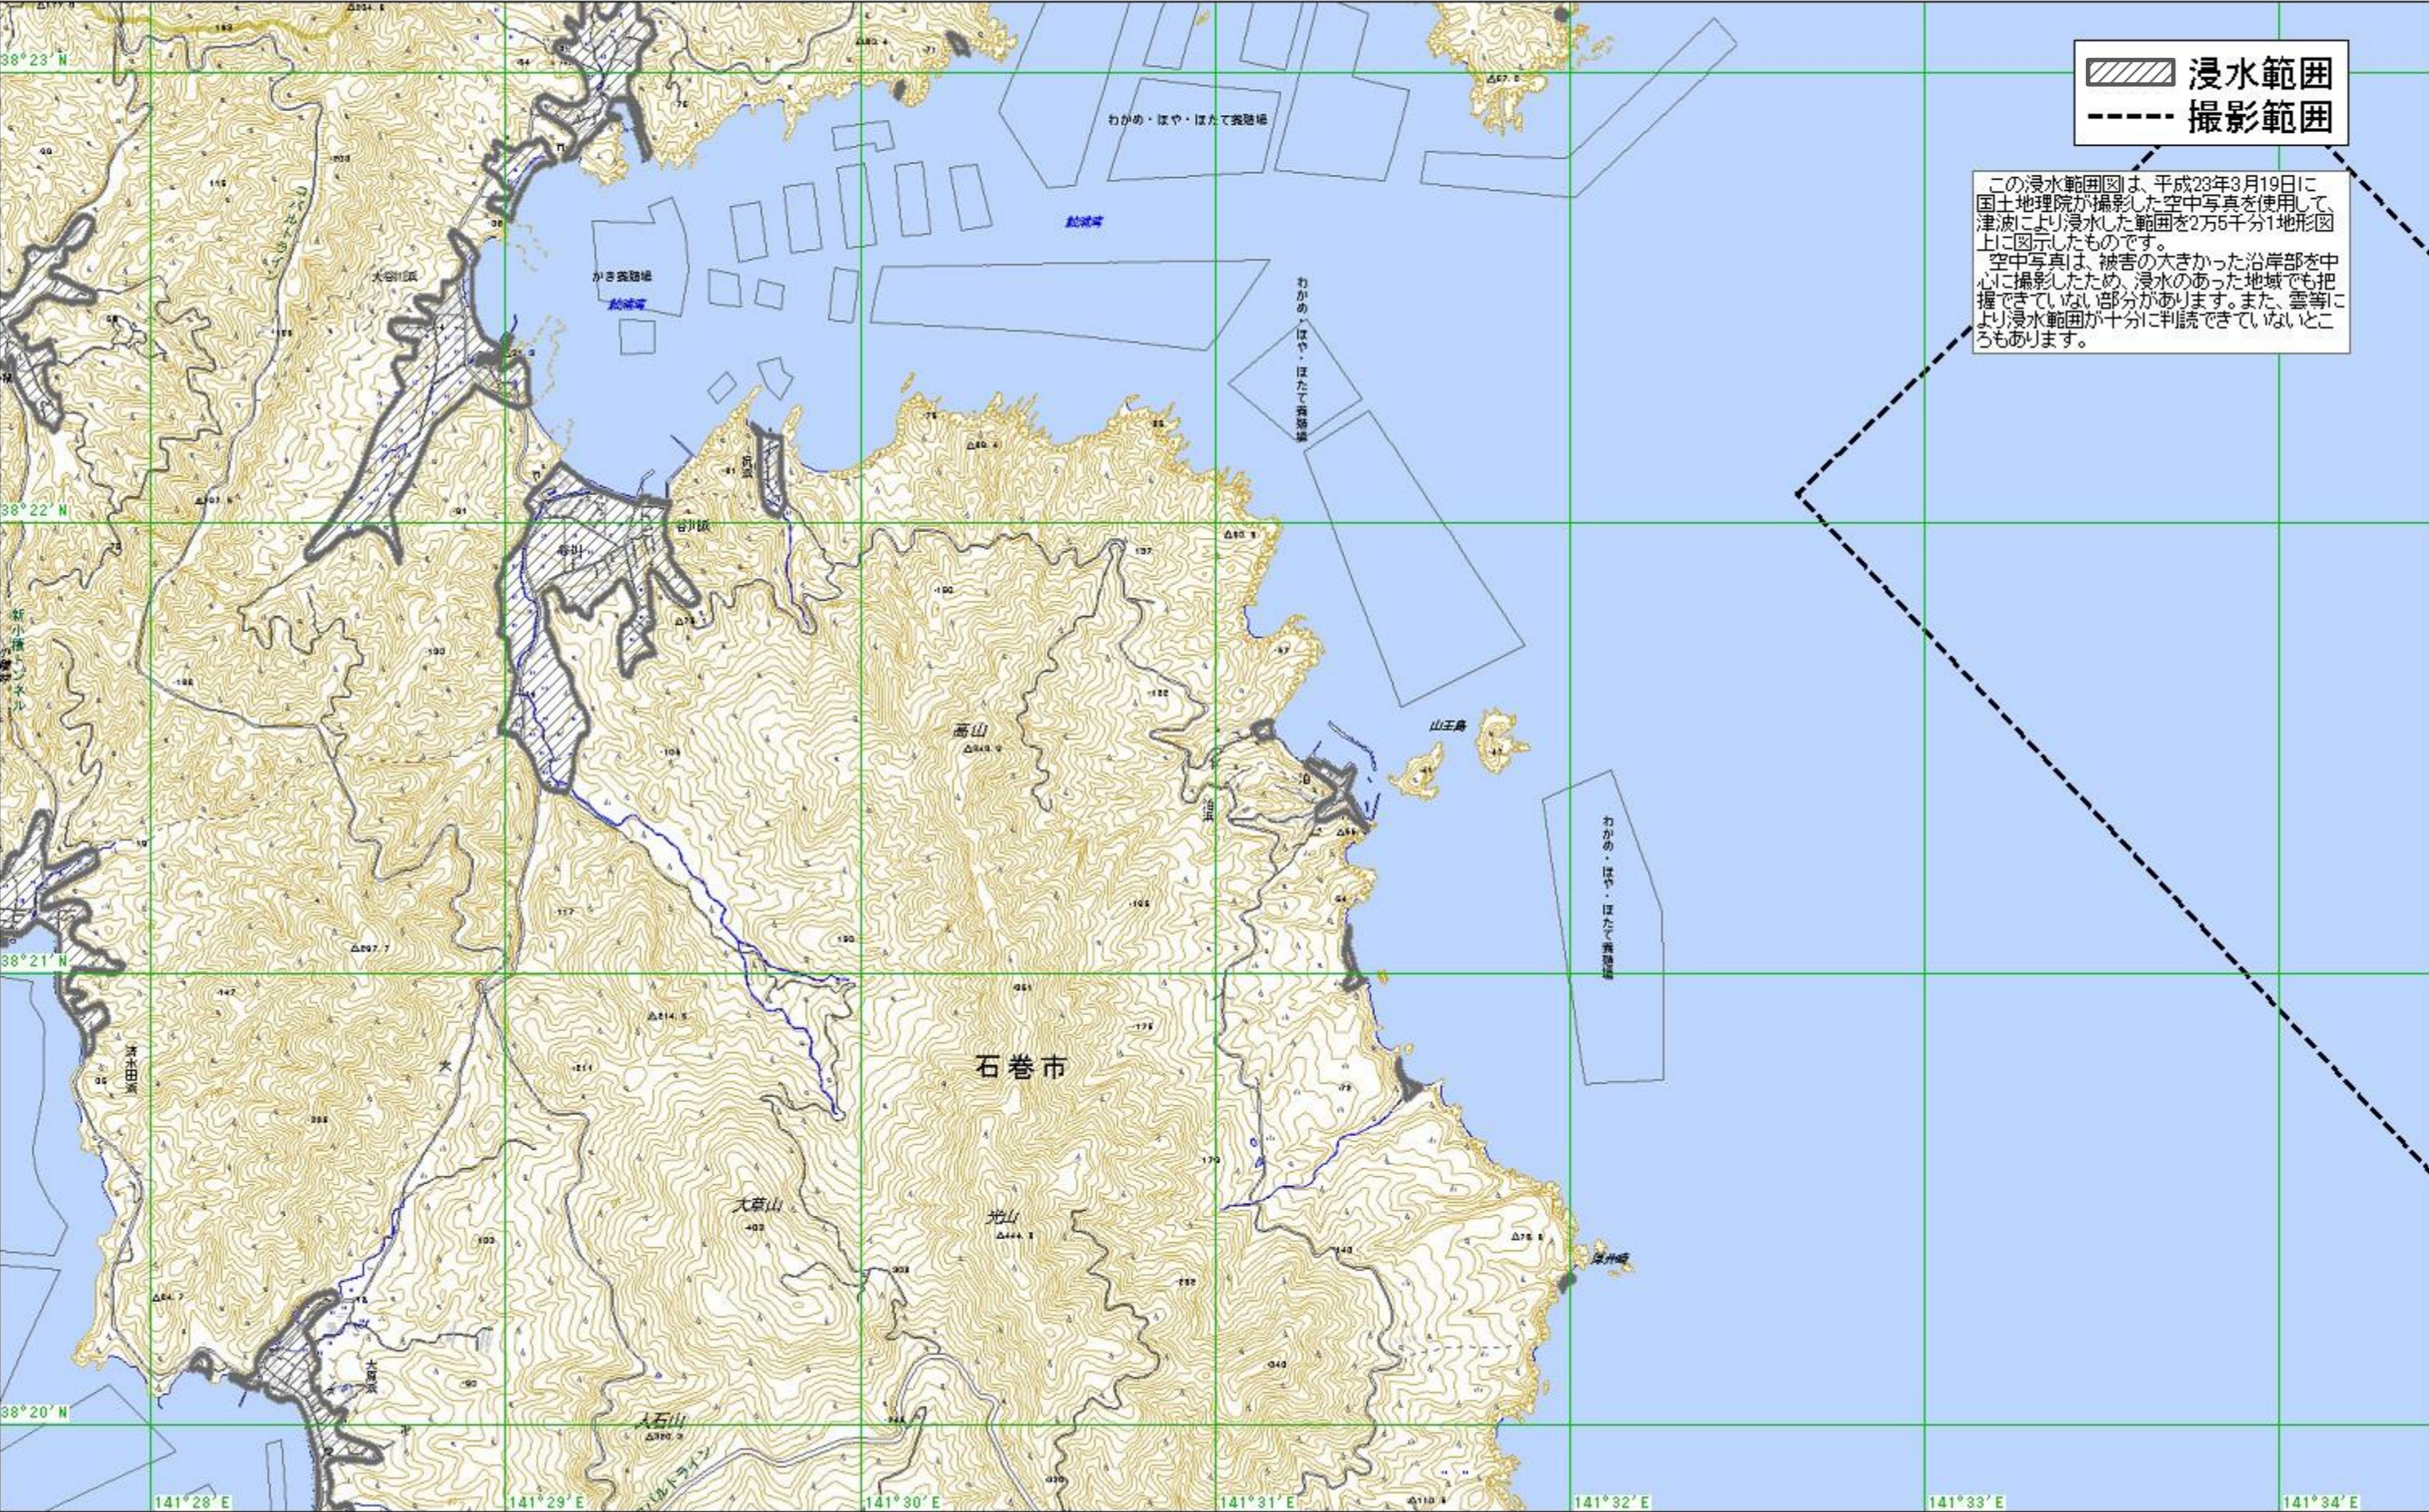

N 38:23:09.35 E 141:27:34.38

N 38:23:09.35 E 141:34:25.76

N 38:19:48.13 E 141:27:34.38

1km

N 38:19:48.13 E 141:34:25.76