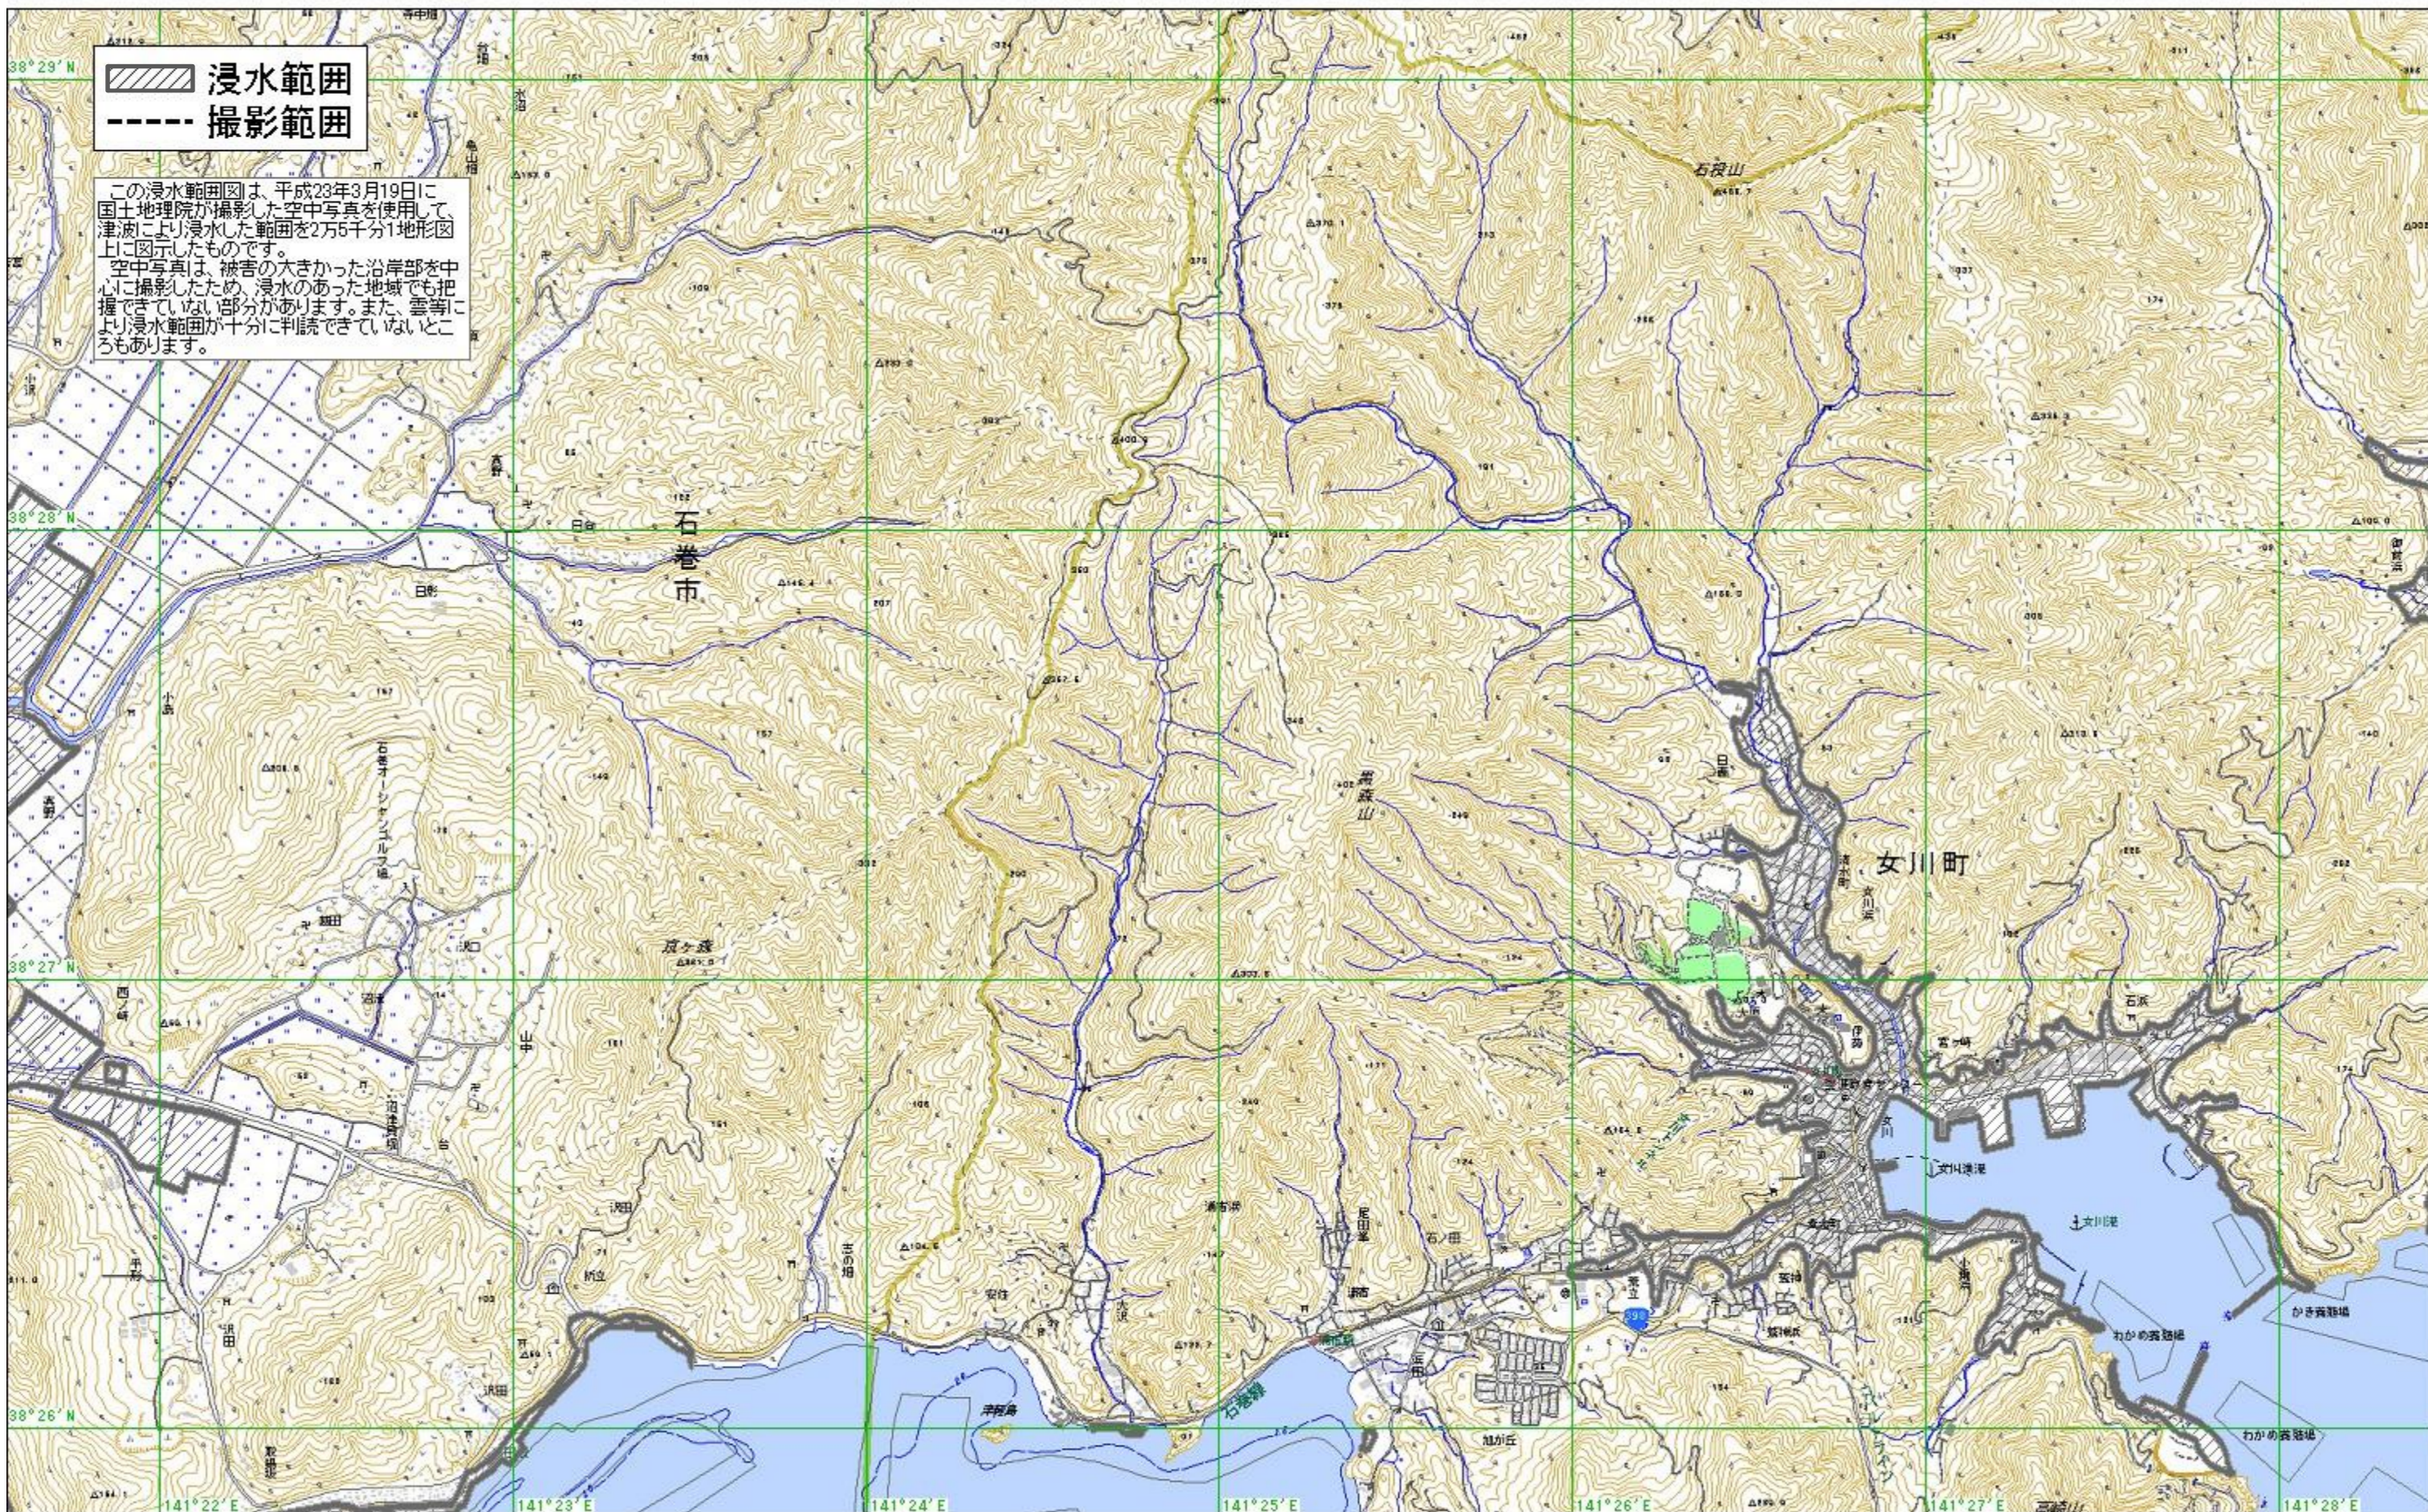

N 38:29:09.50 E 141:21:34.17

N 38:29:09.50 E 141:28:26.13

N 38:25:48.28 E 141:21:34.17

1km

N 38:25:48.28 E 141:28:26.13

平成23年5月31日 第2版