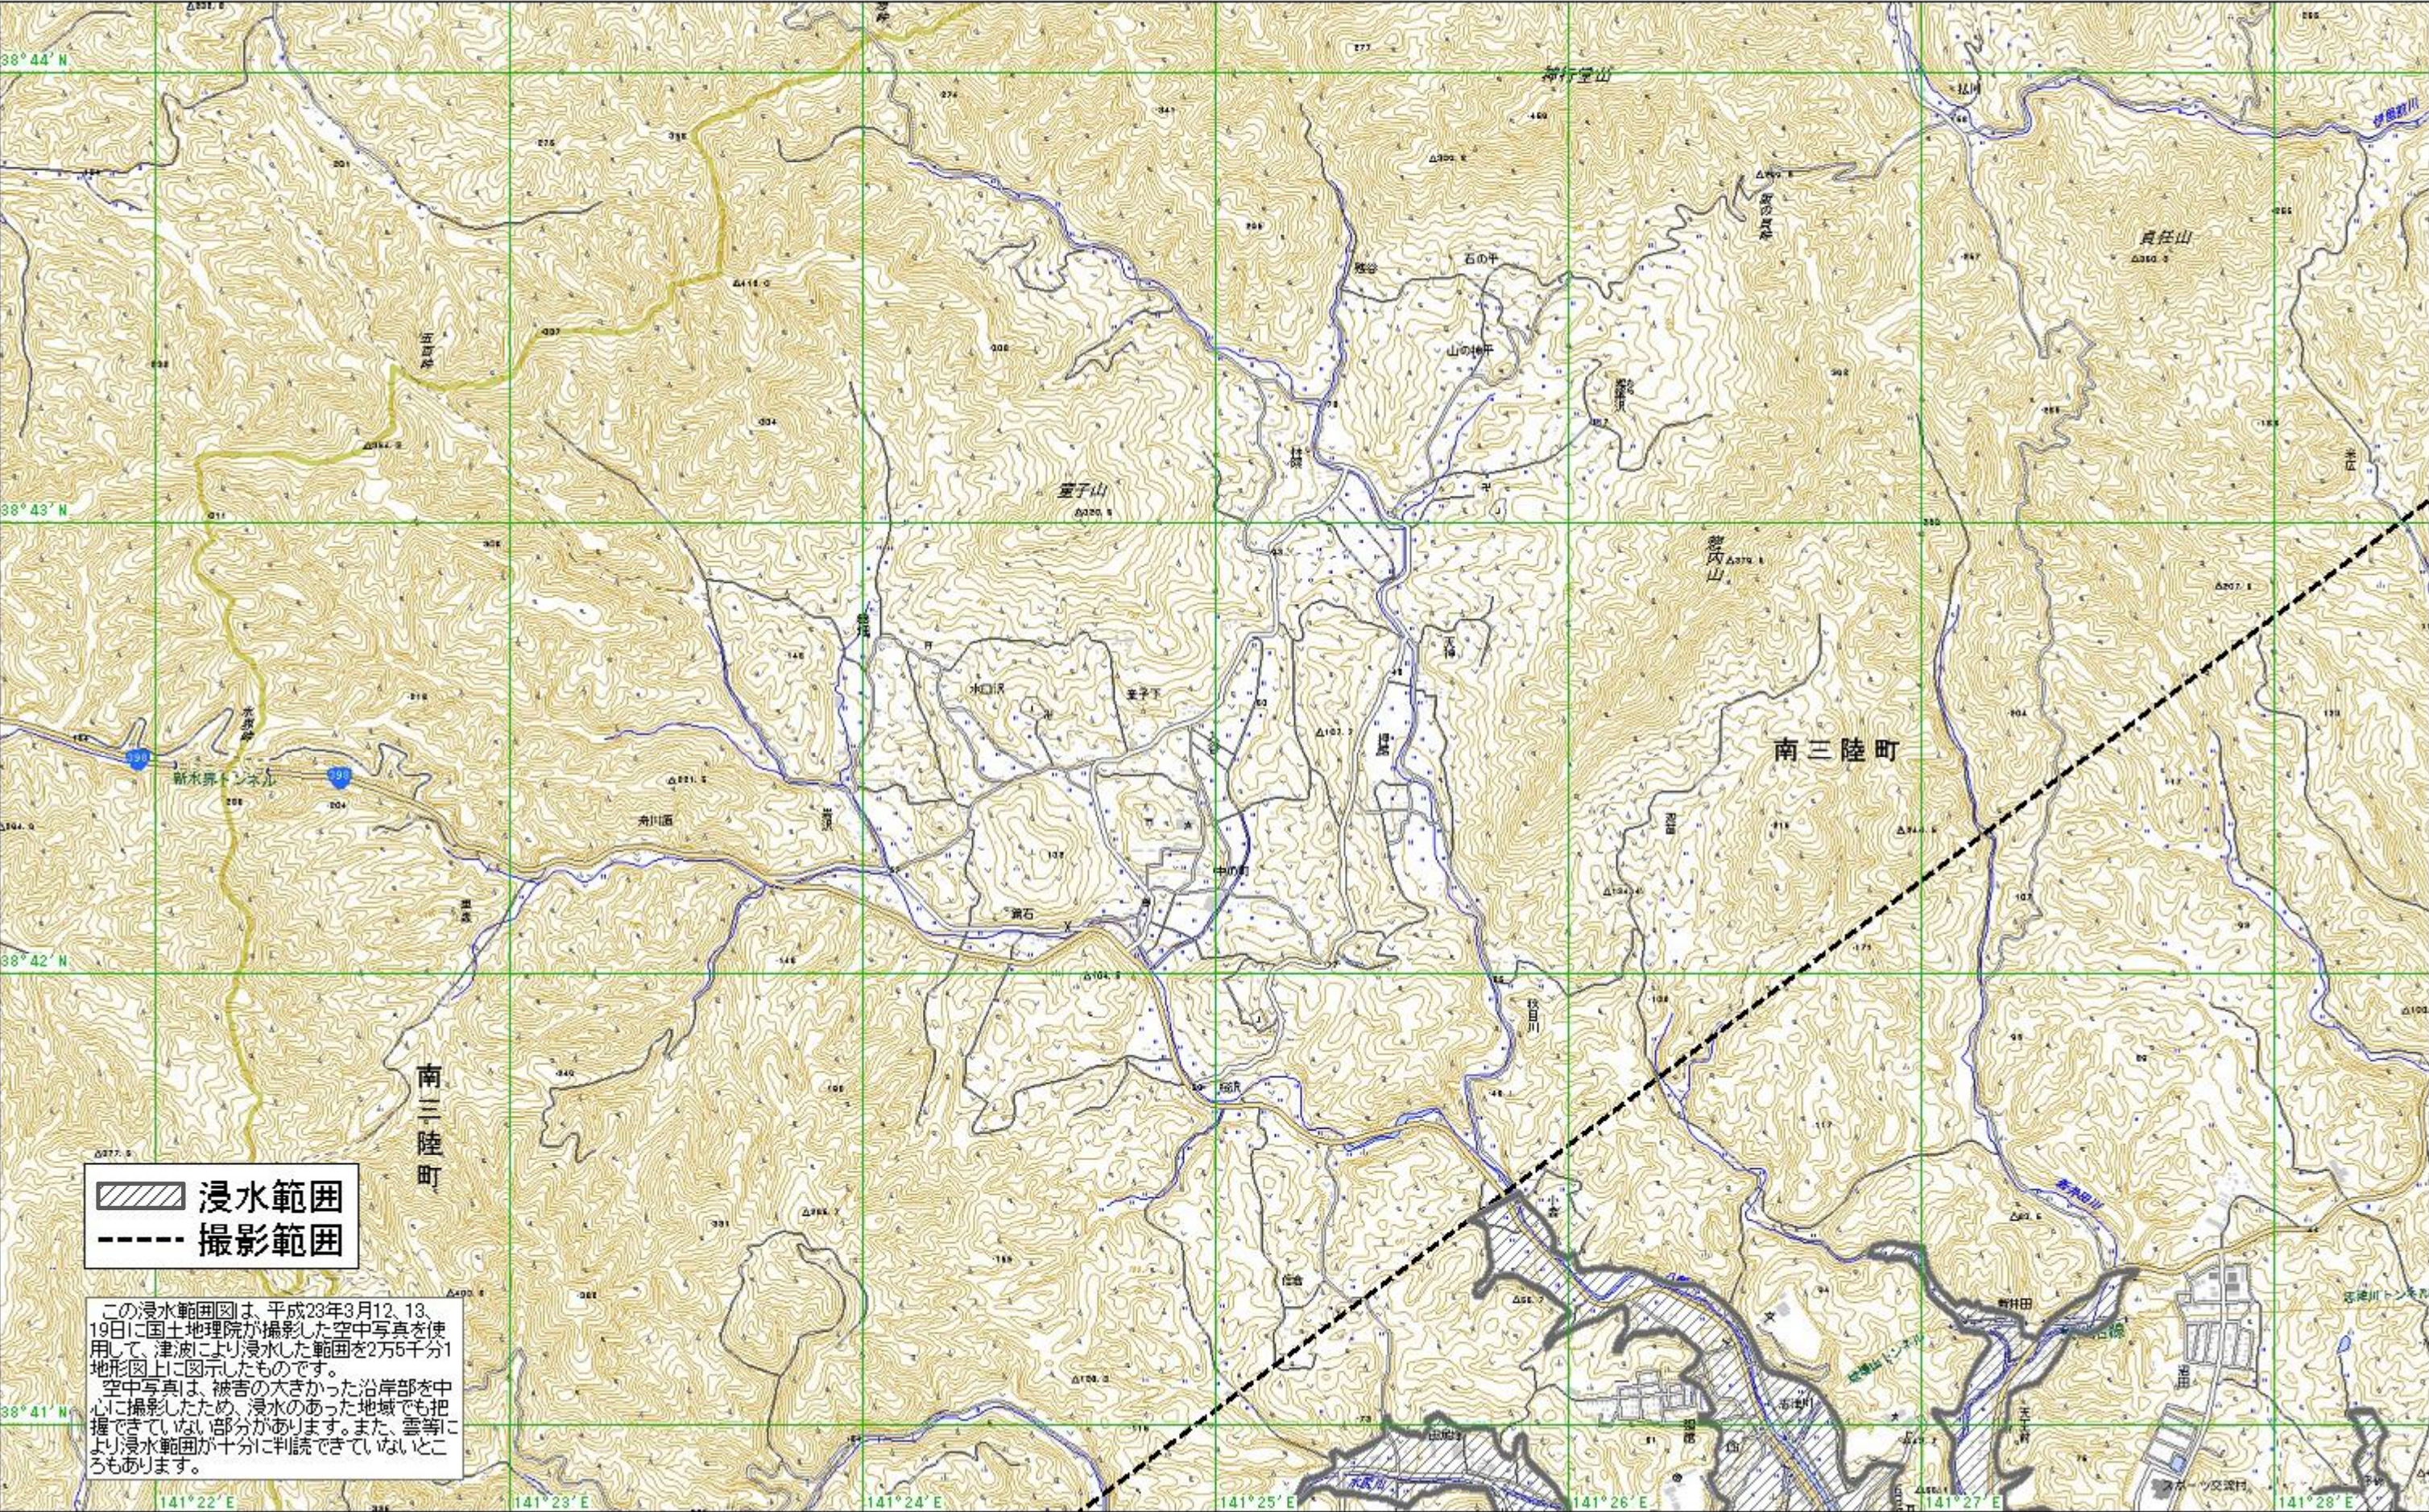

N 38:44:09.38 E 141:21:33.32

N 38:44:09.38 E 141:28:26.71

N 38:40:48.17 E 141:21:33.32

1km

N 38:40:48.17 E 141:28:26.71

平成23年5月31日 第2版