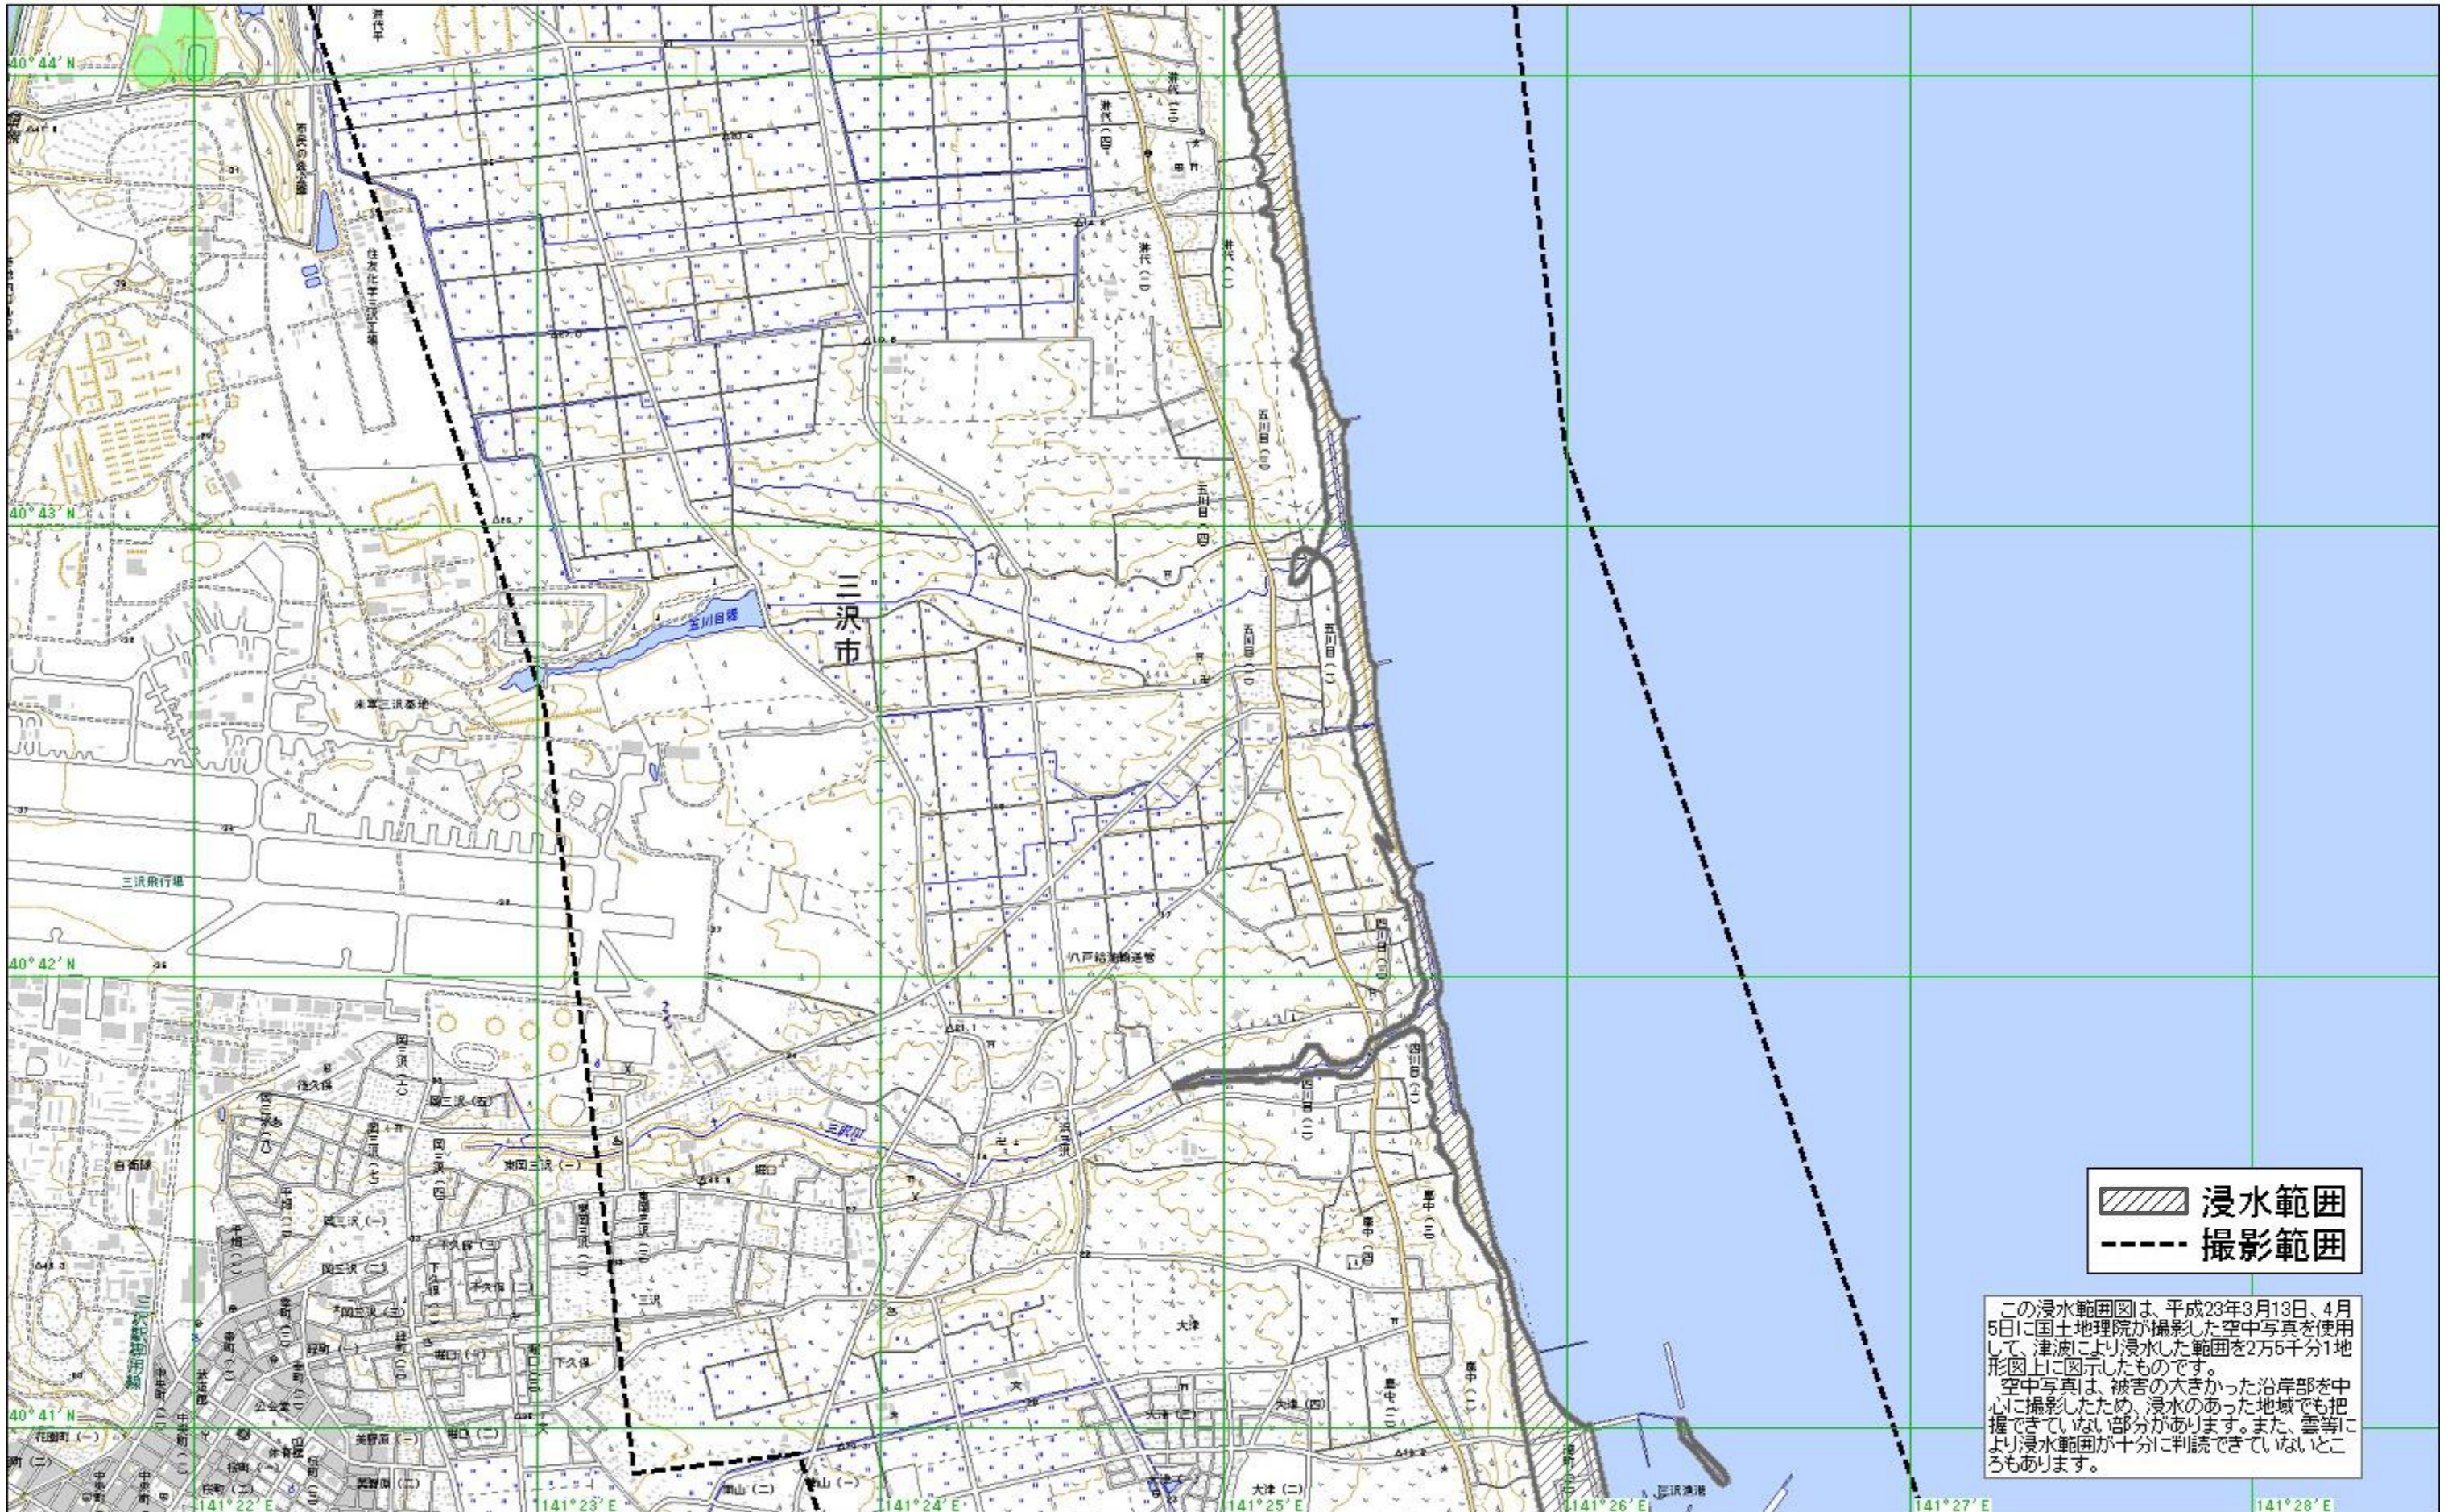

N 40:44:09.34 E 141:21:27.34

N 40:44:09.34 E 141:28:32.84

N 40:40:48.20 E 141:21:27.34

N 40:40:48.20 E 141:28:32.84

平成23年5月31日