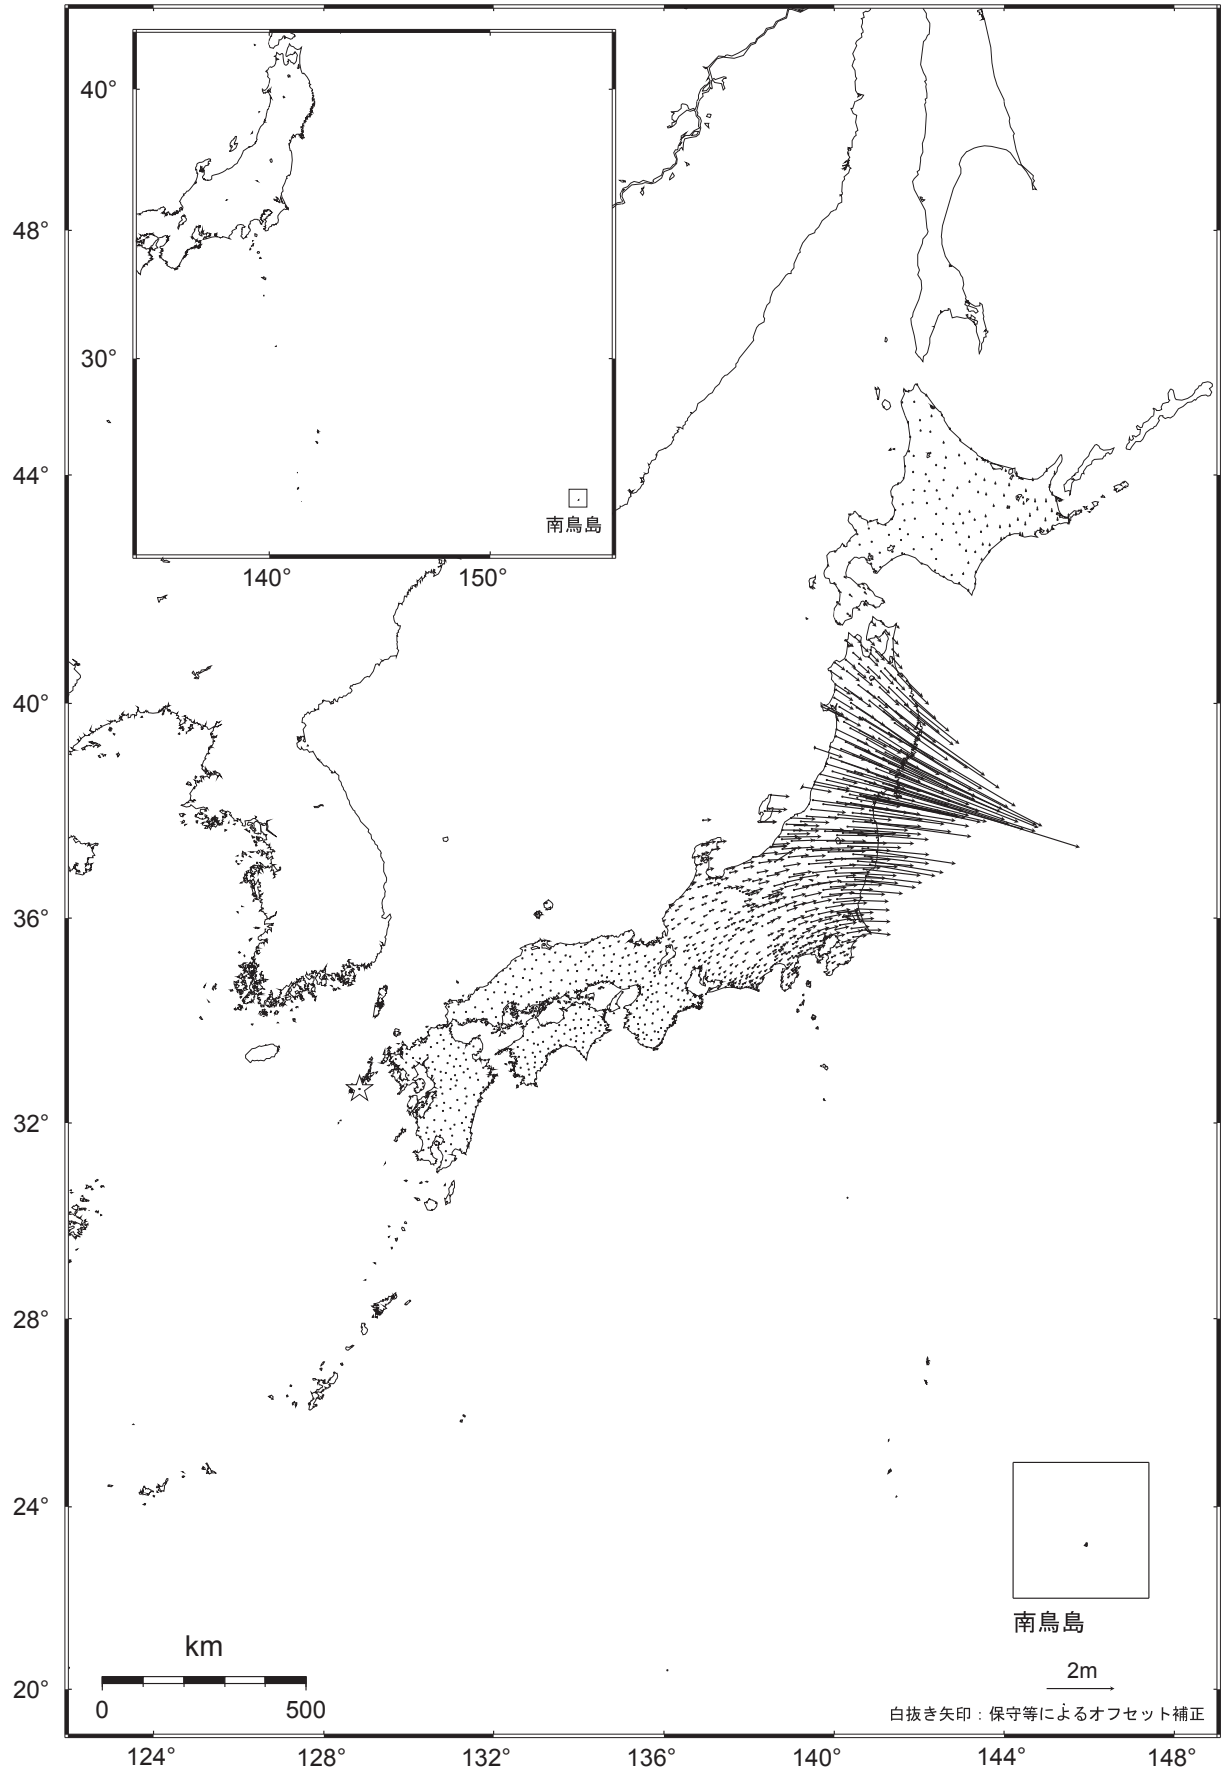

全国の地殻変動（水平）－1ヶ月－

基準期間：2011.02.22 ～ 2011.02.28 [F3：最終解]

比較期間：2011.03.25 ～ 2011.03.31 [R3：速報解]

☆ 固定局：福江（950462）

・3月11日に発生した東北地方太平洋沖地震に伴う地殻変動が見られます。

※東北地方太平洋沖地震に伴い、つくば1(92110)が変動したため、2011/3/11以降のQ3、R3解析においては固定点を与論(950495)へ変更している。