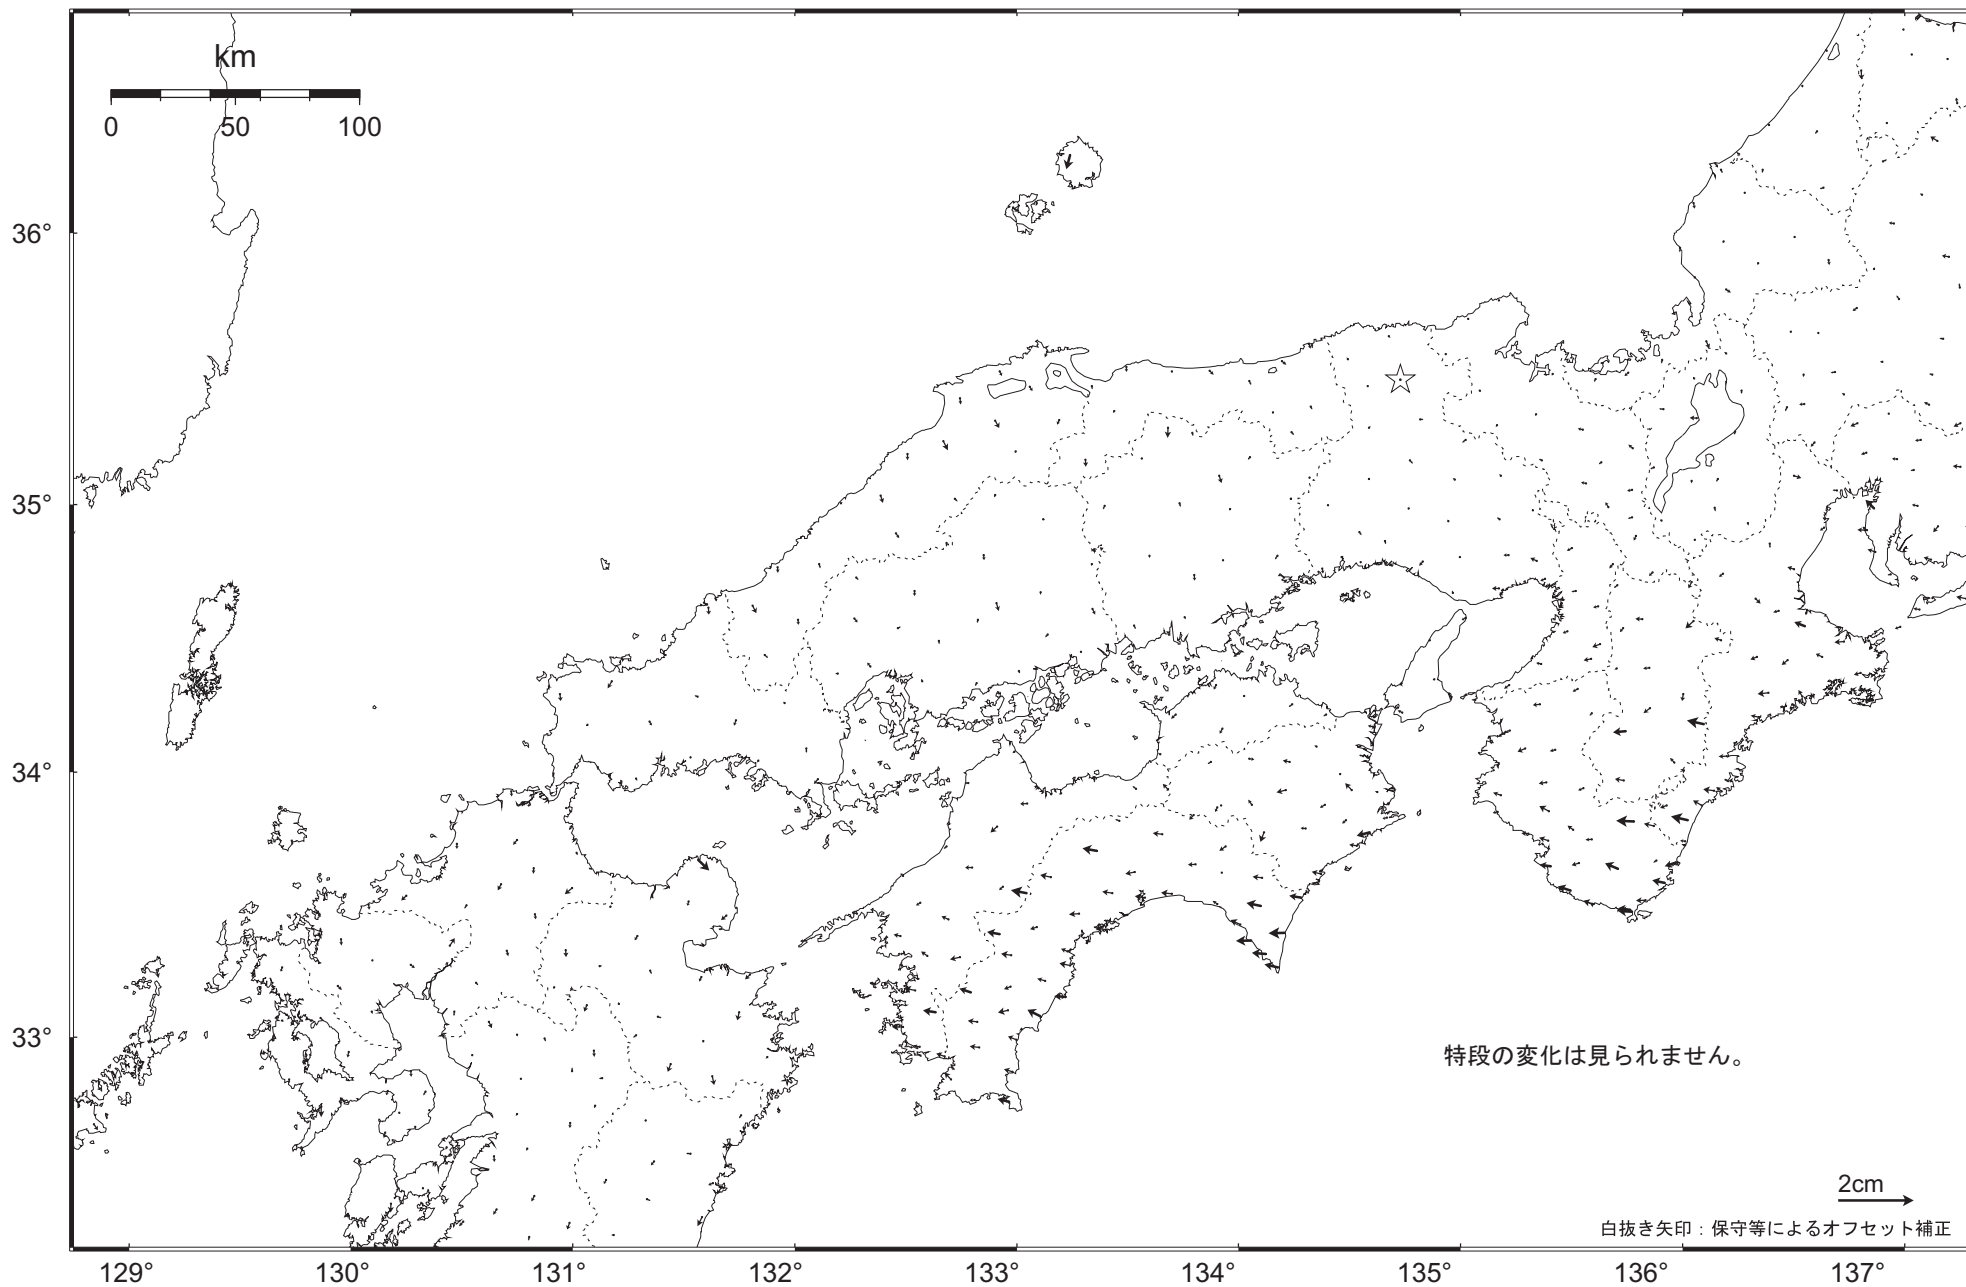

# 近畿・中国・四国地方の地殻変動（水平）－1ヶ月－

基準期間：2010.10.21～2010.10.27 [F3：最終解]

比較期間：2010.11.21～2010.11.27 [R3：速報解]

☆ 固定局：兵庫日高（960646）