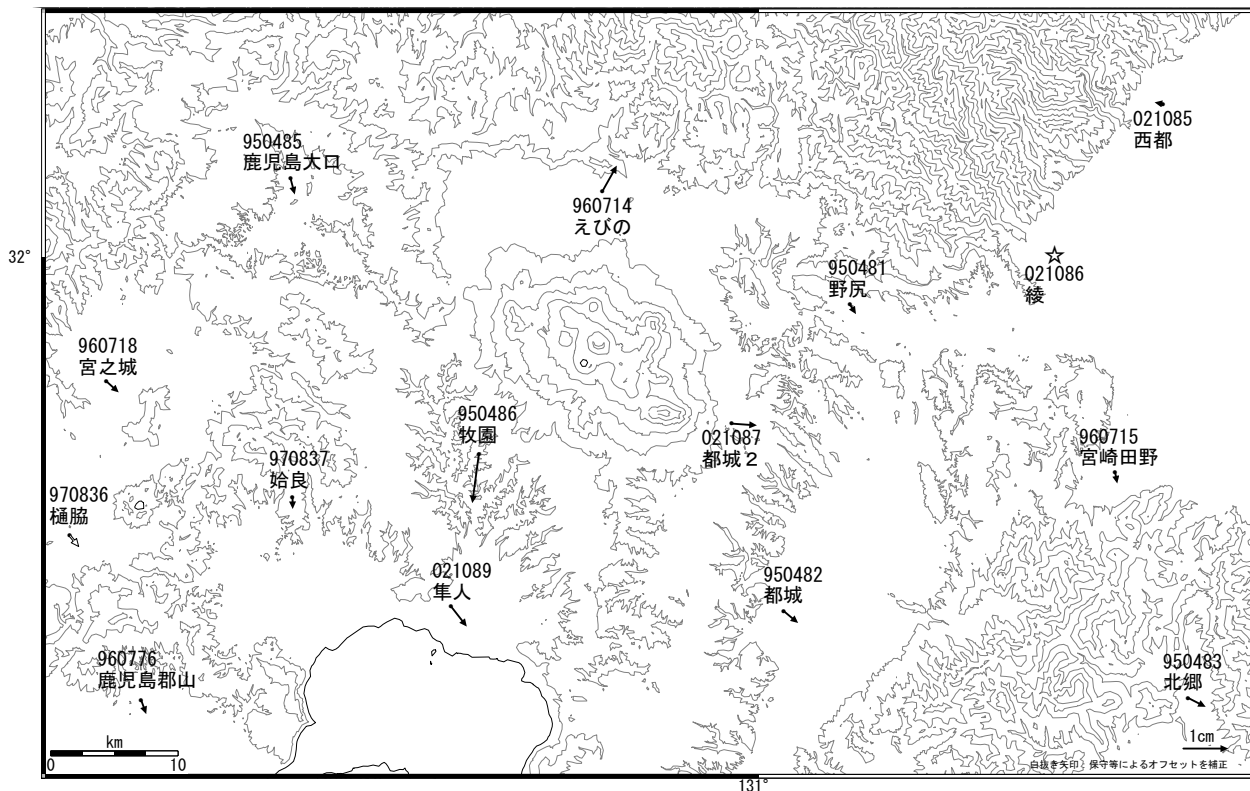

# 霧島山周辺の地殻変動(水平)

## 地殻変動(2010年1月～2010年7月)

基準期間: 2010/01/01-2010/01/10 [F3: 最終解]  
 比較期間: 2010/07/19-2010/07/28 [R3: 速報解]

☆固定局: 綾 (021086)

## 地殻変動(2009年1月～2009年7月)

基準期間: 2009/01/01-2009/01/10 [F3: 最終解]  
 比較期間: 2009/07/19-2009/07/28 [F3: 最終解]

☆固定局: 綾 (021086)