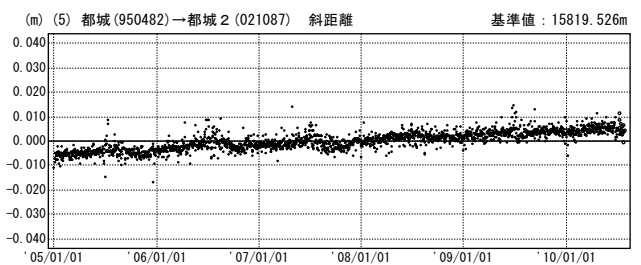

—GPS連続観測結果—

霧島山周辺では、「えびの」－「牧園」、「牧園」－「都城2」、「都城2」－「えびの」の基線で、2009年12月頃から伸びの傾向が見られます。

霧島山周辺 GPS連続観測基線図

基線変化グラフ

期間：2005/01/01～2010/07/28 JST

期間：2005/01/01～2010/07/28 JST

● — [F3:最終解] ○ — [R3:速報解]