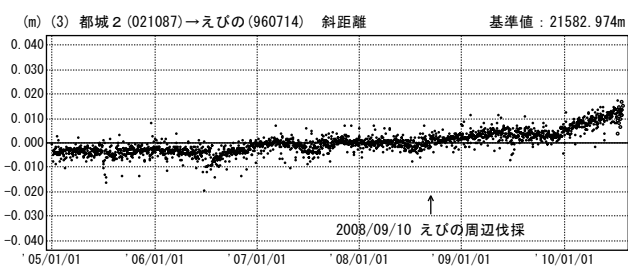

—GPS連続観測結果—

霧島山周辺では、「えびの」－「牧園」、「牧園」－「都城2」、「都城2」－「えびの」の基線で、2009年12月頃から伸びの傾向が見られます。

霧島山周辺 GPS連続観測基線図

基線変化グラフ

期間：2005/01/01～2010/07/28 JST

期間：2005/01/01～2010/07/28 JST

● — [F3:最終解] ○ — [R3:速報解]