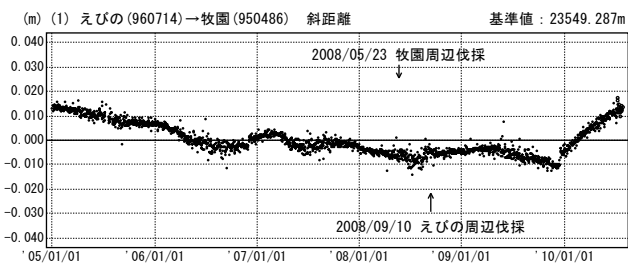

—GPS連続観測結果—

霧島山周辺では、「えびの」－「牧園」、「牧園」－「都城2」、「都城2」－「えびの」の基線で、2009年12月頃から伸びの傾向が見られます。

霧島山周辺 GPS連続観測基線図

基線変化グラフ

期間：2005/01/01～2010/07/28 JST

期間：2005/01/01～2010/07/28 JST

● — [F3:最終解] ○ — [R3:速報解]