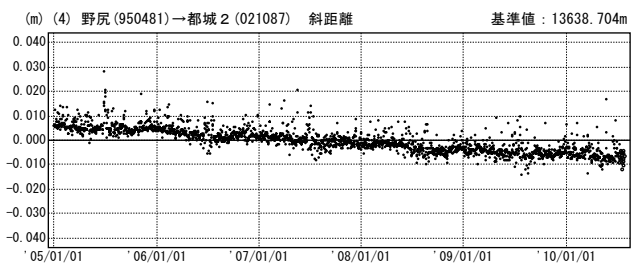

—GPS連続観測結果—

霧島山周辺では、「えびの」－「牧園」、「牧園」－「都城2」、「都城2」－「えびの」の基線で、2009年12月頃から伸びの傾向が見られます。

霧島山周辺 GPS連続観測基線図

基線変化グラフ

期間：2005/01/01～2010/07/28 JST

期間：2005/01/01～2010/07/28 JST

● — [F3:最終解] ○ — [R3:速報解]