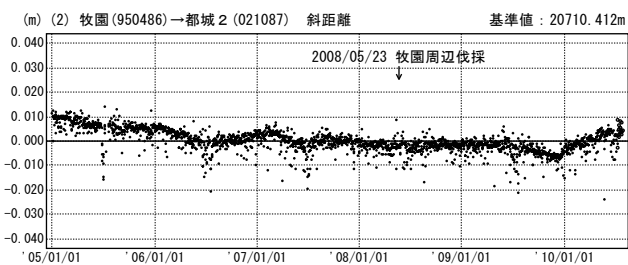

—GPS連続観測結果—

霧島山周辺では、「えびの」－「牧園」、「牧園」－「都城2」、「都城2」－「えびの」の基線で、2009年12月頃から伸びの傾向が見られます。

霧島山周辺 GPS連続観測基線図

基線変化グラフ

期間：2005/01/01～2010/07/28 JST

期間：2005/01/01～2010/07/28 JST

● — [F3:最終解] ○ — [R3:速報解]