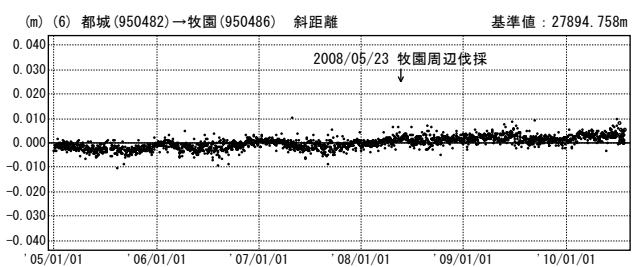

—GPS連続観測結果—

霧島山周辺では、「えびの」－「牧園」、「牧園」－「都城2」、「都城2」－「えびの」の基線で、2009年12月頃から伸びの傾向が見られます。

霧島山周辺 GPS連続観測基線図

基線変化グラフ

期間：2005/01/01～2010/07/28 JST

期間：2005/01/01～2010/07/28 JST

● — [F3:最終解] ○ — [R3:速報解]