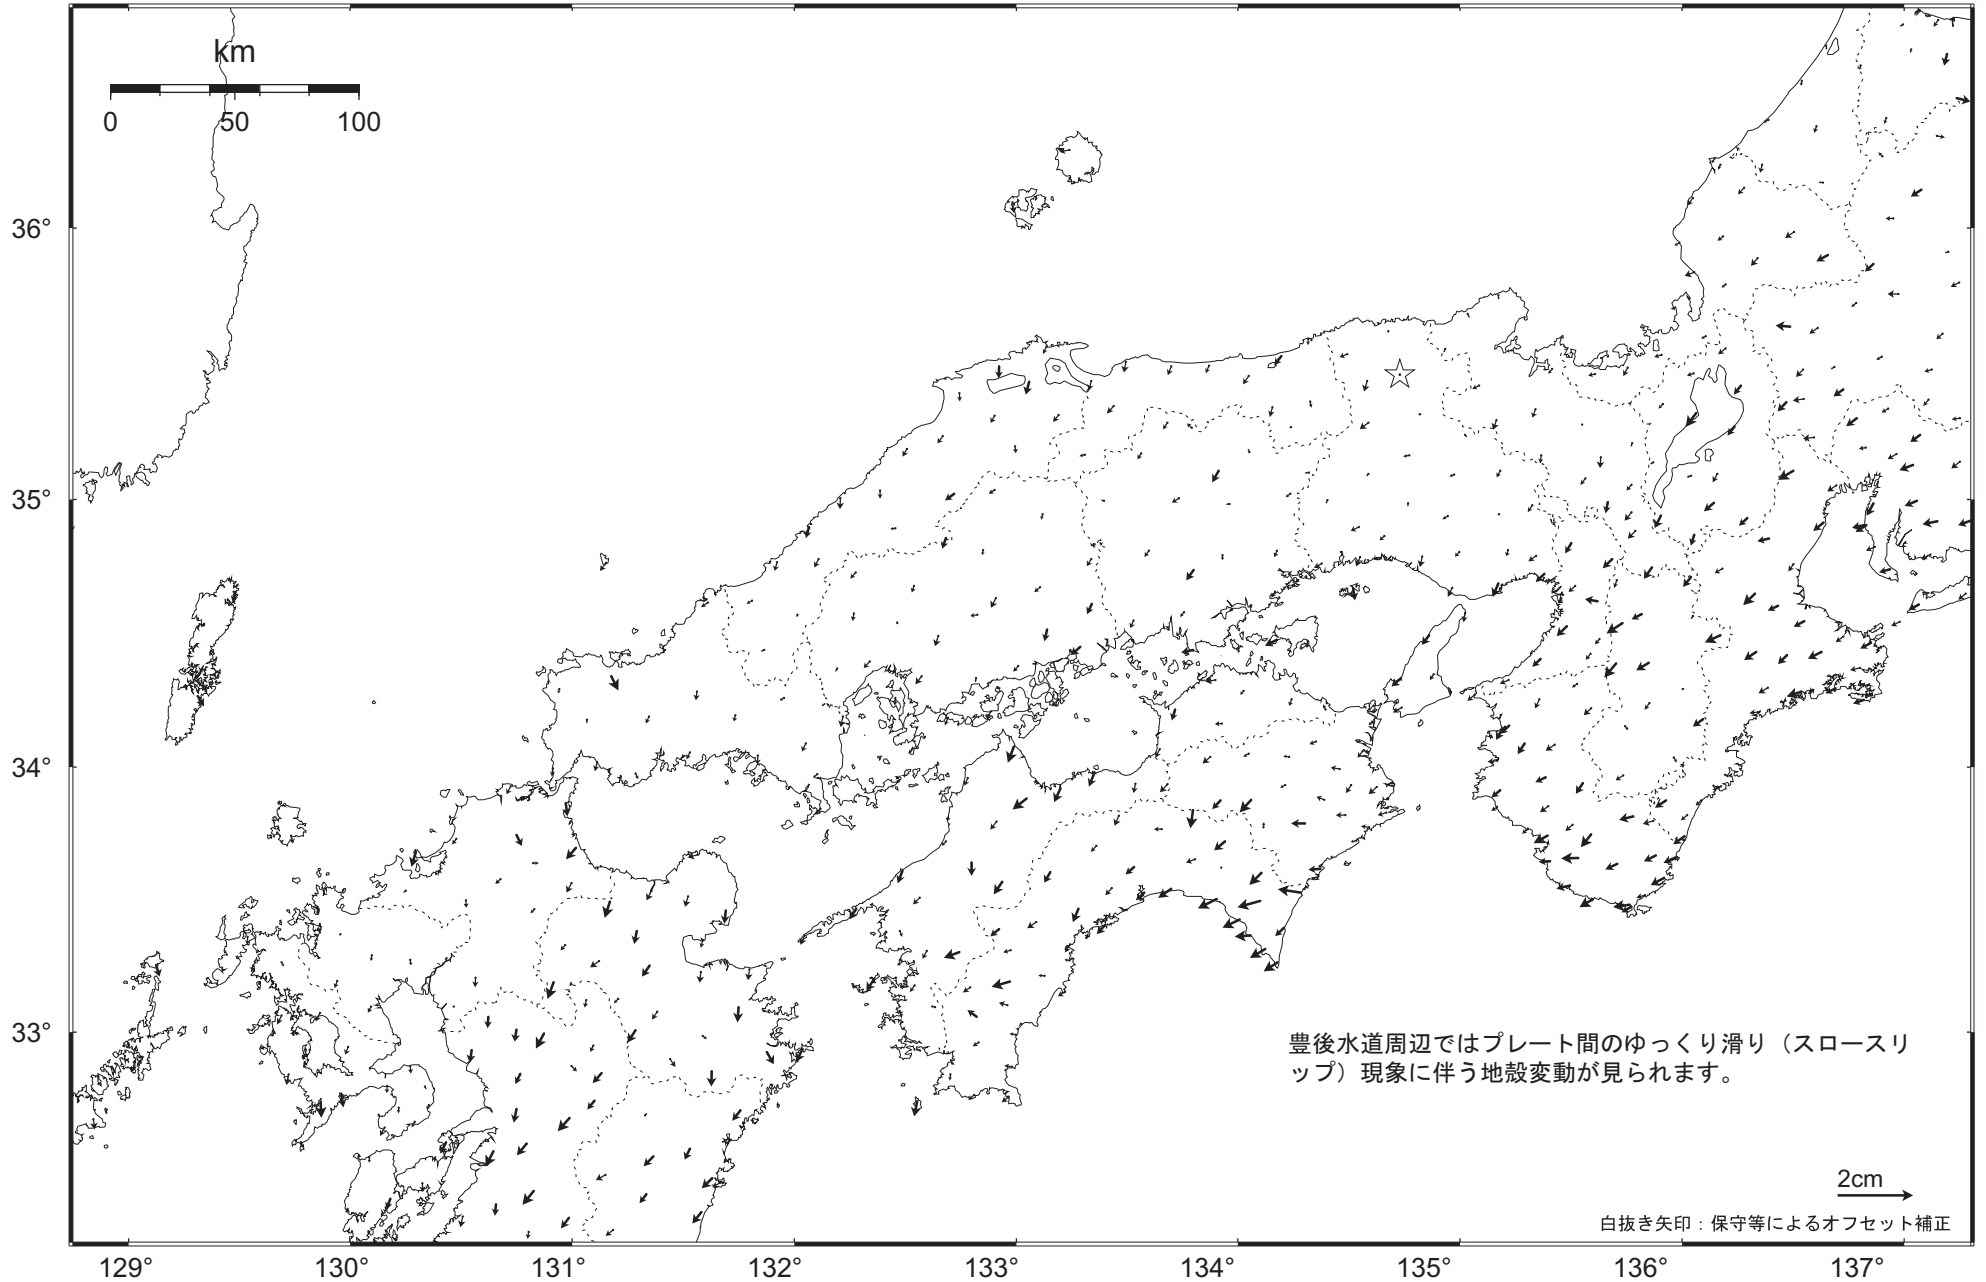

# 近畿・中国・四国地方の地殻変動（水平）－1ヶ月－

基準期間： 2010.06.20 ～ 2010.06.26 [F3：最終解]

比較期間： 2010.07.20 ～ 2010.07.26 [R3：速報解]

☆ 固定局：兵庫日高（960646）