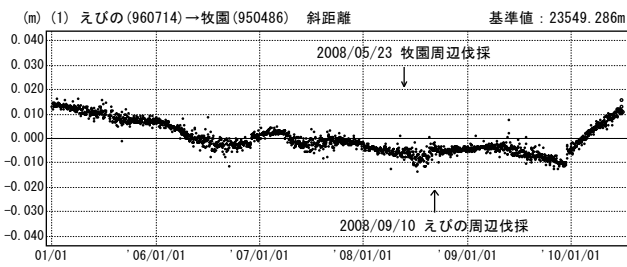

—GPS連続観測結果—

霧島山周辺では、「えびの」－「牧園」、「牧園」－「都城2」、「都城2」－「えびの」の基線で、2009年12月頃から伸びの傾向が見られます。

霧島山周辺 GPS連続観測基線図

基線変化グラフ

期間：2005/01/01～2010/06/30 JST

期間：2005/01/01～2010/06/30 JST

● — [F3:最終解] ○ — [R3:速報解]