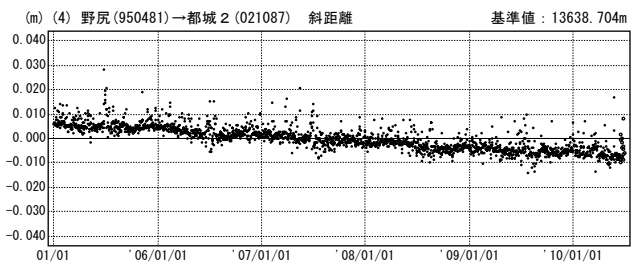

—GPS連続観測結果—

霧島山周辺では、「えびの」－「牧園」、「牧園」－「都城2」、「都城2」－「えびの」の基線で、2009年12月頃から伸びの傾向が見られます。

霧島山周辺 GPS連続観測基線図

基線変化グラフ

期間：2005/01/01～2010/06/30 JST

期間：2005/01/01～2010/06/30 JST

● — [F3:最終解] ○ — [R3:速報解]