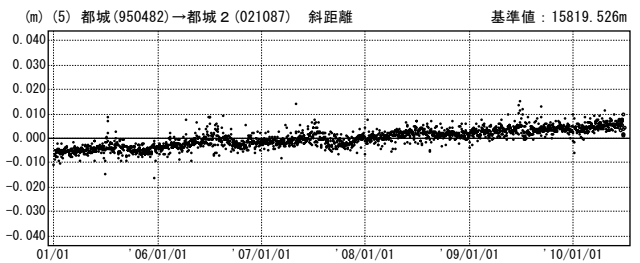

—GPS連続観測結果—

霧島山周辺では、「えびの」－「牧園」、「牧園」－「都城2」、「都城2」－「えびの」の基線で、2009年12月頃から伸びの傾向が見られます。

霧島山周辺 GPS連続観測基線図

基線変化グラフ

期間：2005/01/01～2010/06/30 JST

期間：2005/01/01～2010/06/30 JST

● — [F3:最終解] ○ — [R3:速報解]