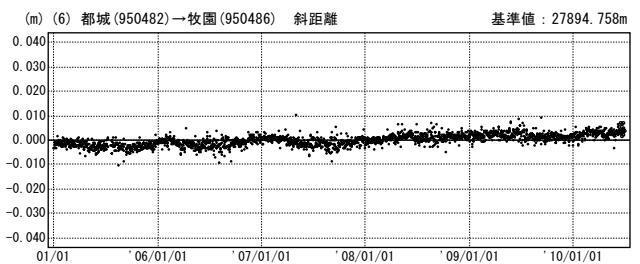

—GPS連続観測結果—

霧島山周辺では、「えびの」－「牧園」、「牧園」－「都城2」、「都城2」－「えびの」の基線で、2009年12月頃から伸びの傾向が見られます。

霧島山周辺 GPS連続観測基線図

基線変化グラフ

期間：2005/01/01～2010/06/30 JST

期間：2005/01/01～2010/06/30 JST

● — [F3:最終解] ○ — [R3:速報解]