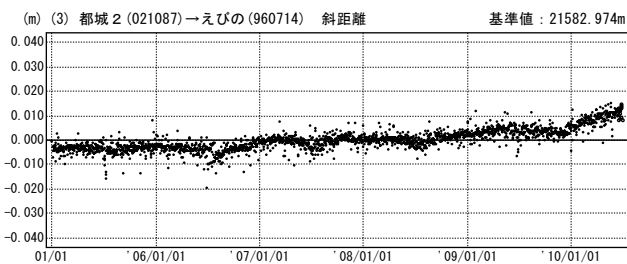

—GPS連続観測結果—

霧島山周辺では、「えびの」－「牧園」、「牧園」－「都城2」、「都城2」－「えびの」の基線で、2009年12月頃から伸びの傾向が見られます。

霧島山周辺 GPS連続観測基線図

基線変化グラフ

期間：2005/01/01～2010/06/30 JST

期間：2005/01/01～2010/06/30 JST

● — [F3:最終解] ○ — [R3:速報解]