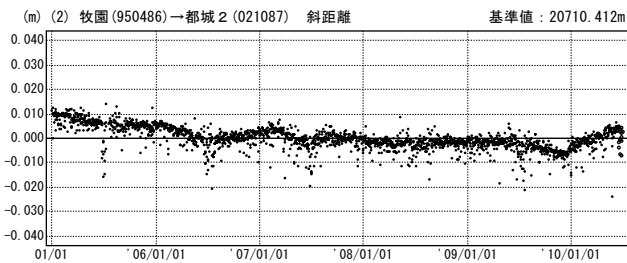

—GPS連続観測結果—

霧島山周辺では、「えびの」－「牧園」、「牧園」－「都城2」、「都城2」－「えびの」の基線で、2009年12月頃から伸びの傾向が見られます。

霧島山周辺 GPS連続観測基線図

基線変化グラフ

期間：2005/01/01～2010/06/30 JST

期間：2005/01/01～2010/06/30 JST

● — [F3:最終解] ○ — [R3:速報解]