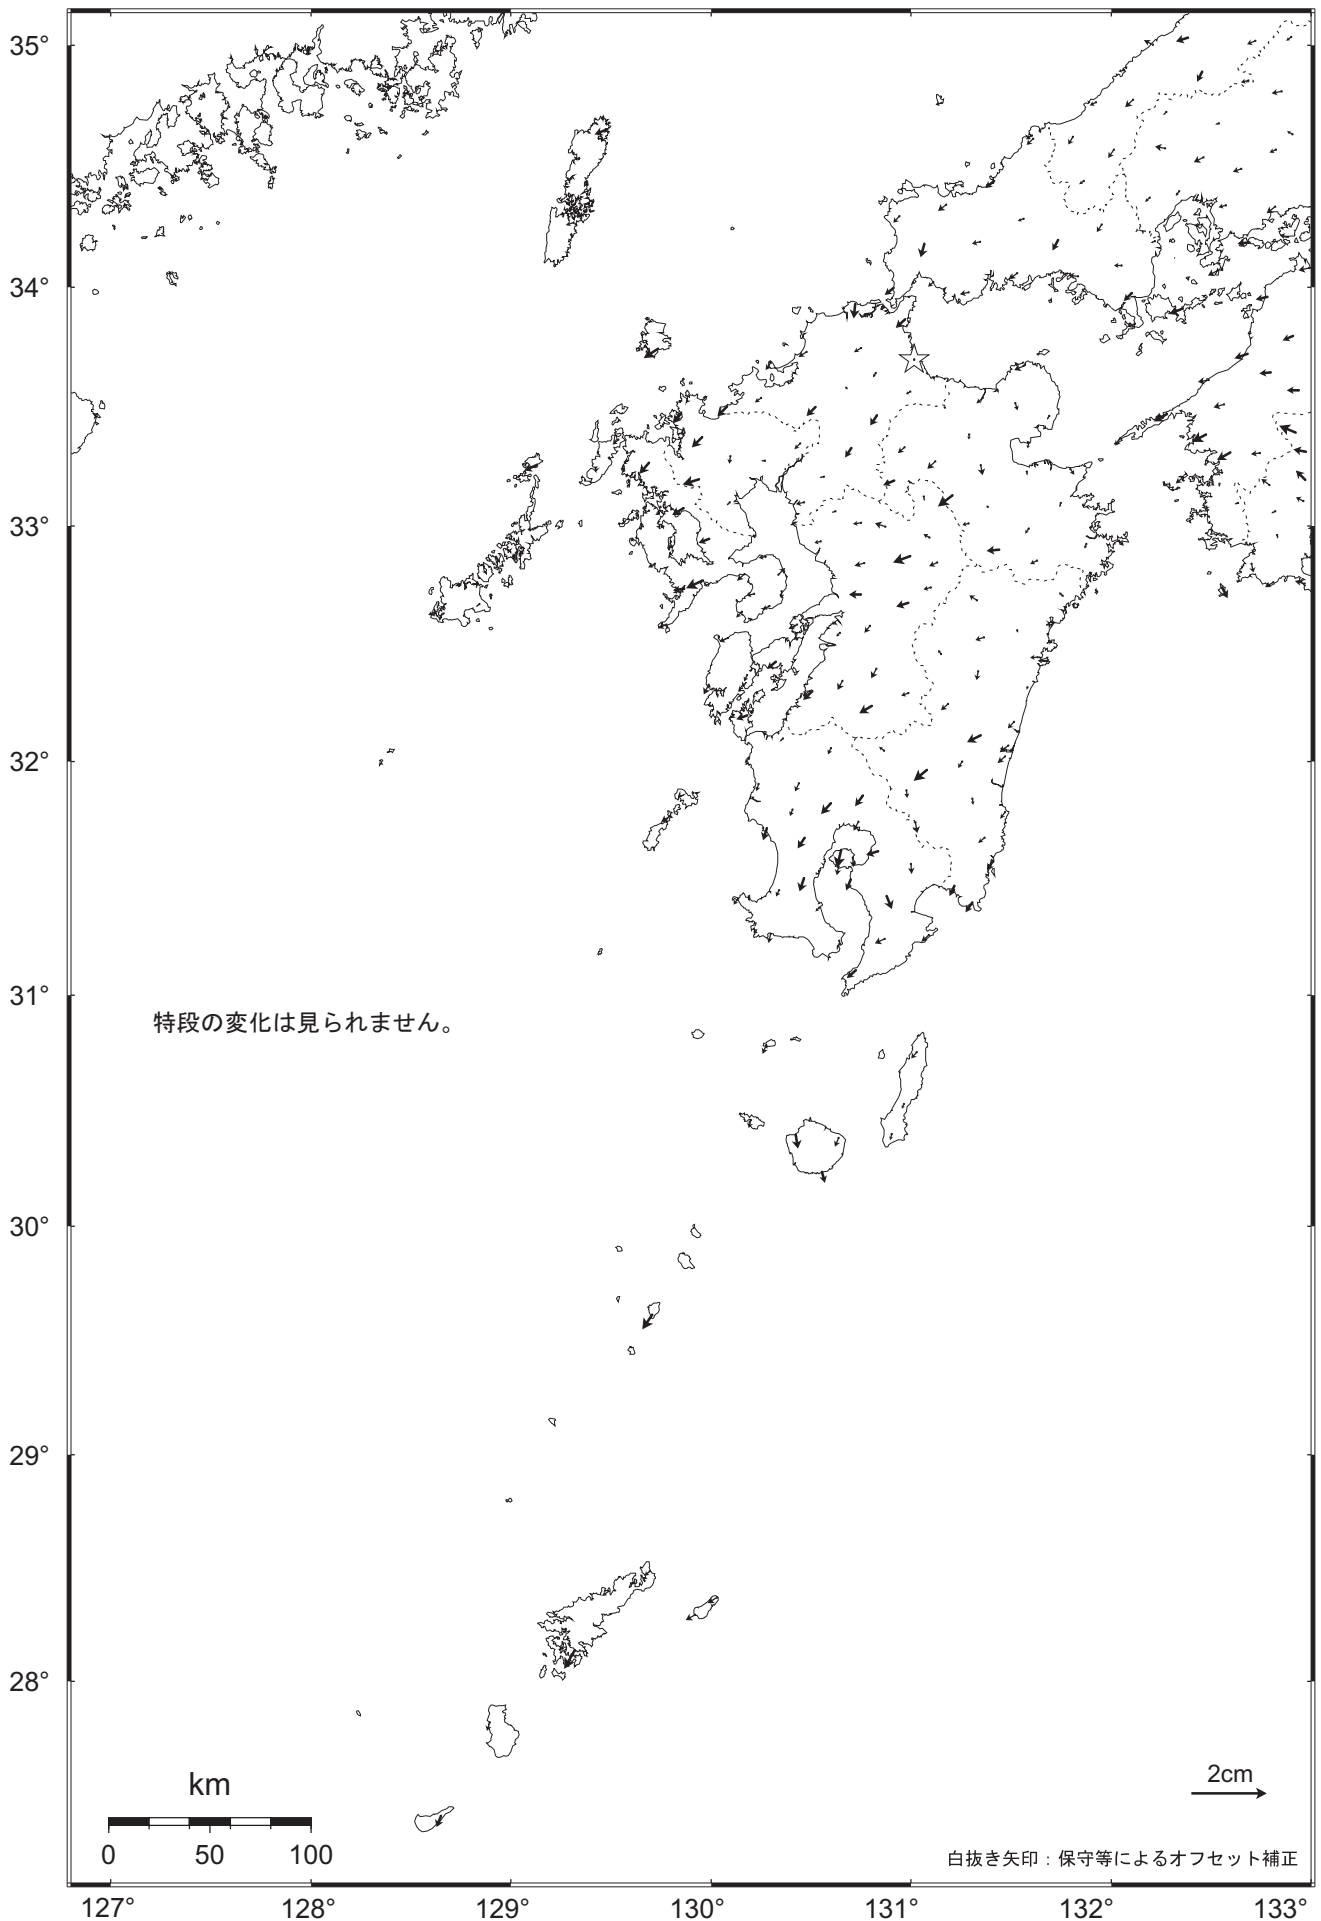

九州地方の地殻変動（水平）－1ヶ月－

基準期間： 2010.05.20 ～ 2010.05.26 [F3：最終解]

比較期間： 2010.06.20 ～ 2010.06.26 [R3：速報解]

☆ 固定局：行橋（960686）