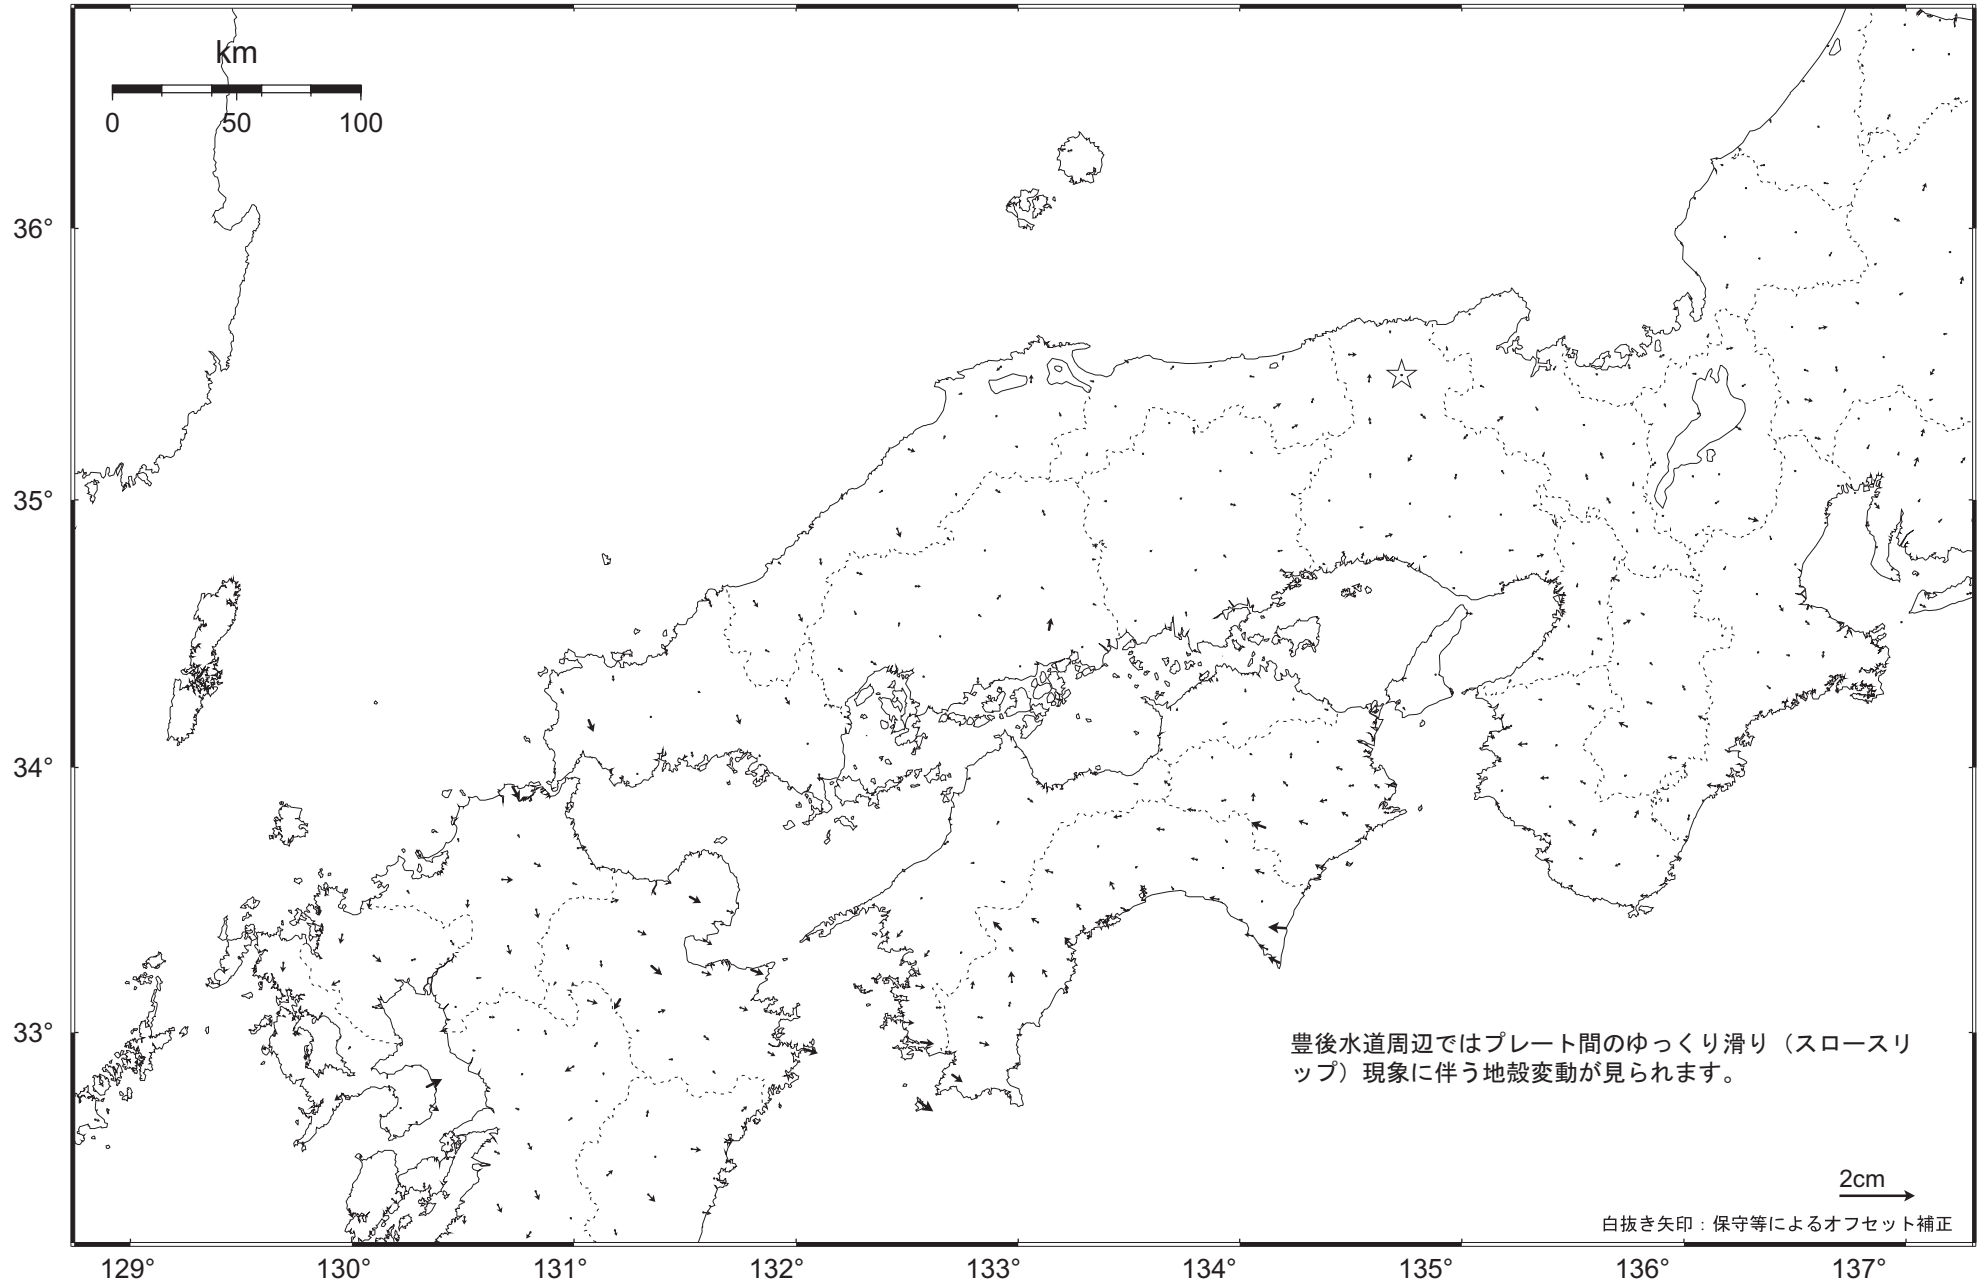

近畿・中国・四国地方の地殻変動（水平）－1ヶ月－

基準期間： 2010.05.20 ～ 2010.05.26 [F3：最終解]

比較期間： 2010.06.20 ～ 2010.06.26 [R3：速報解]

☆ 固定局：兵庫日高（960646）