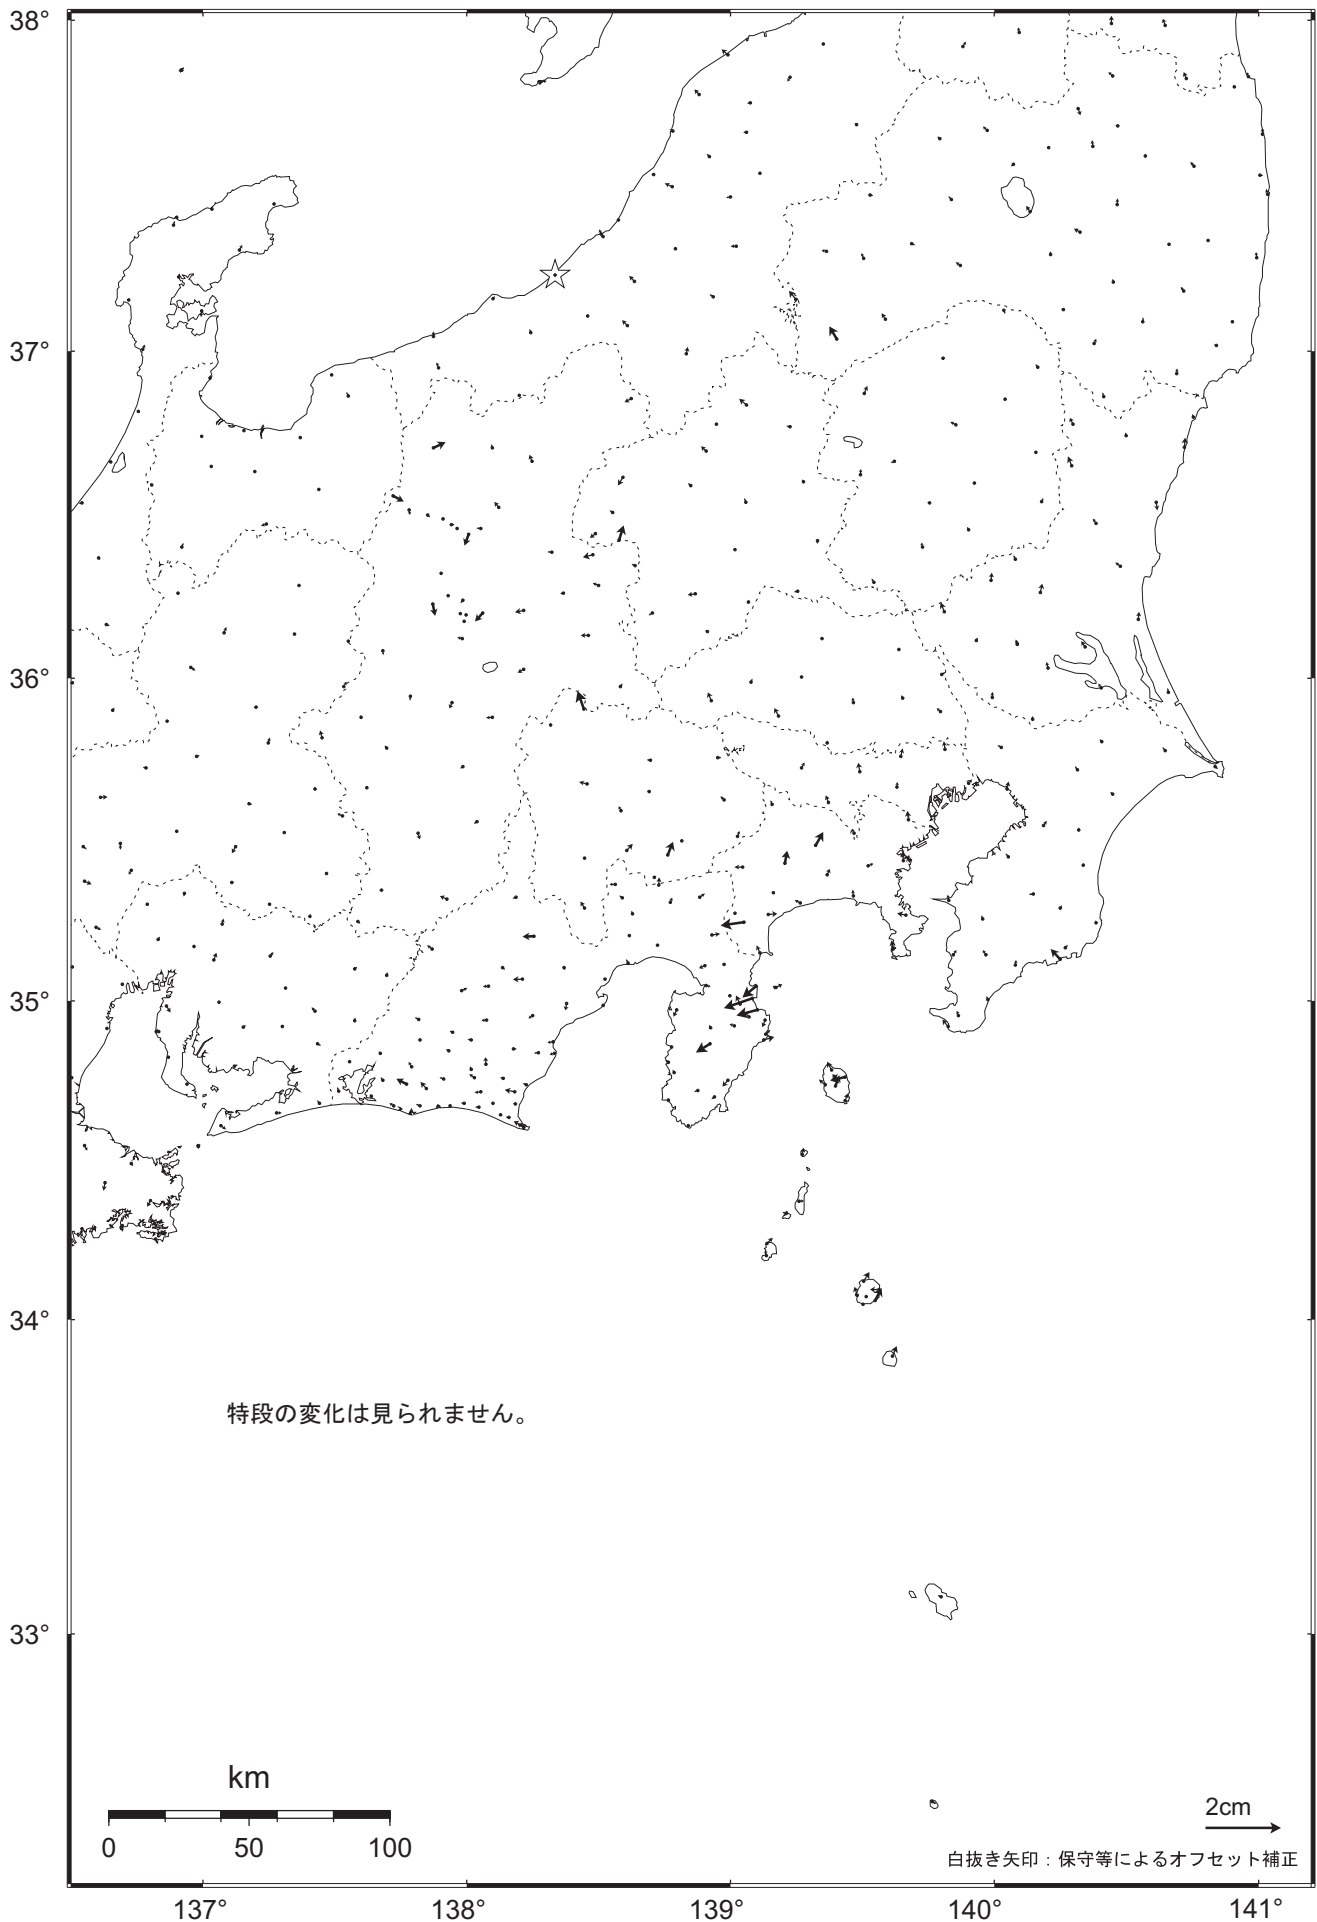

関東・中部地方の地殻変動（水平）－1ヶ月－

基準期間：2010.05.20～2010.05.26 [F3：最終解]

比較期間：2010.06.20～2010.06.26 [R3：速報解]

☆固定局：大湊（950241）