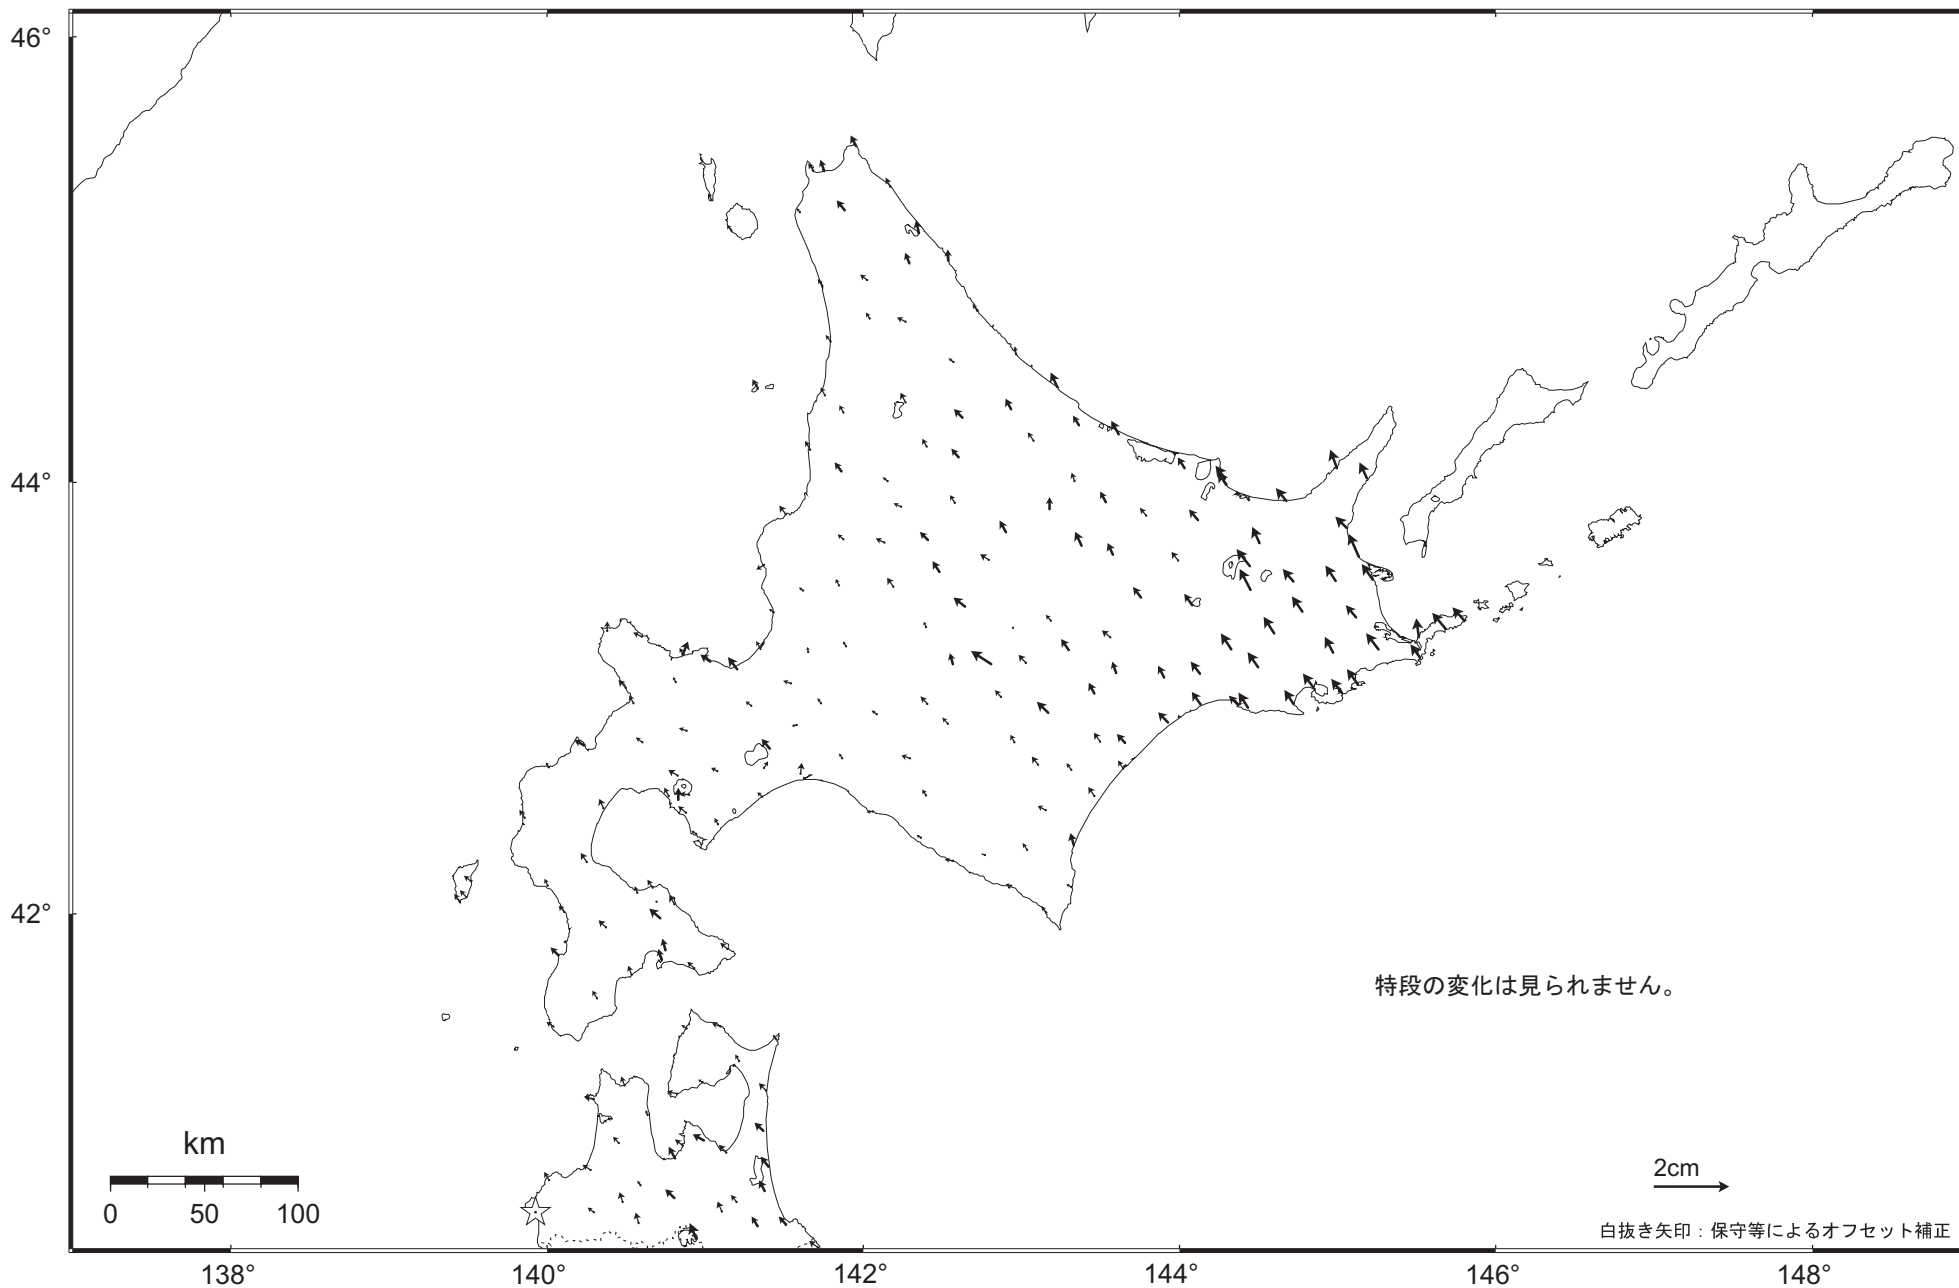

北海道地方の地殻変動（水平）－1ヶ月－

基準期間： 2010.05.20 ～ 2010.05.26 [F3：最終解]

比較期間： 2010.06.20 ～ 2010.06.26 [R3：速報解]

☆ 固定局：岩崎（950154）