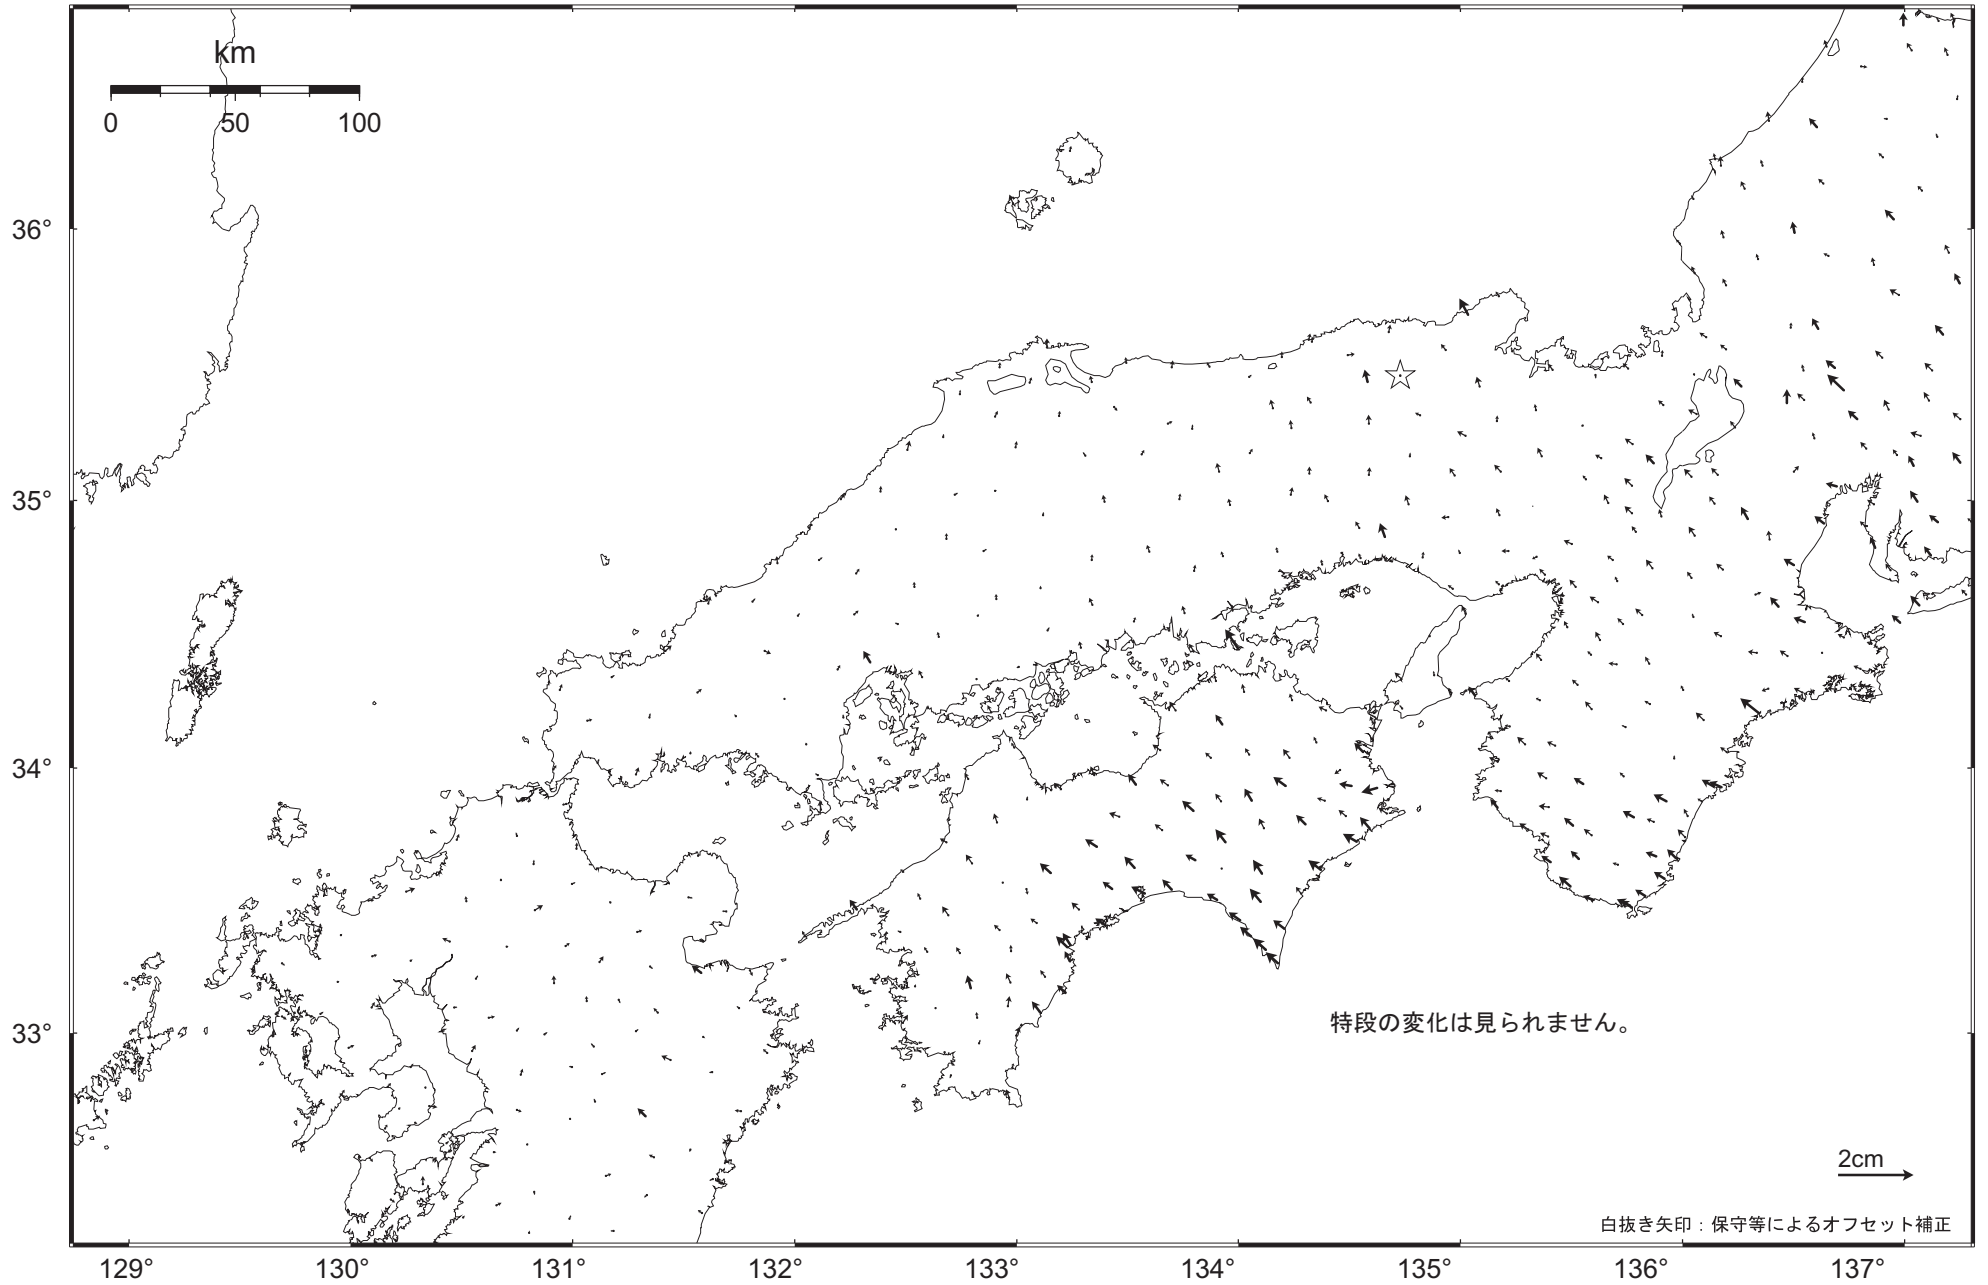

# 近畿・中国・四国地方の地殻変動（水平）－1ヶ月－

基準期間： 2010.01.25 ～ 2010.01.31 [F3：最終解]

比較期間： 2010.02.22 ～ 2010.02.28 [R3：速報解]

特段の変化は見られません。

2cm

白抜き矢印：保守等によるオフセット補正

☆ 固定局：兵庫日高（960646）