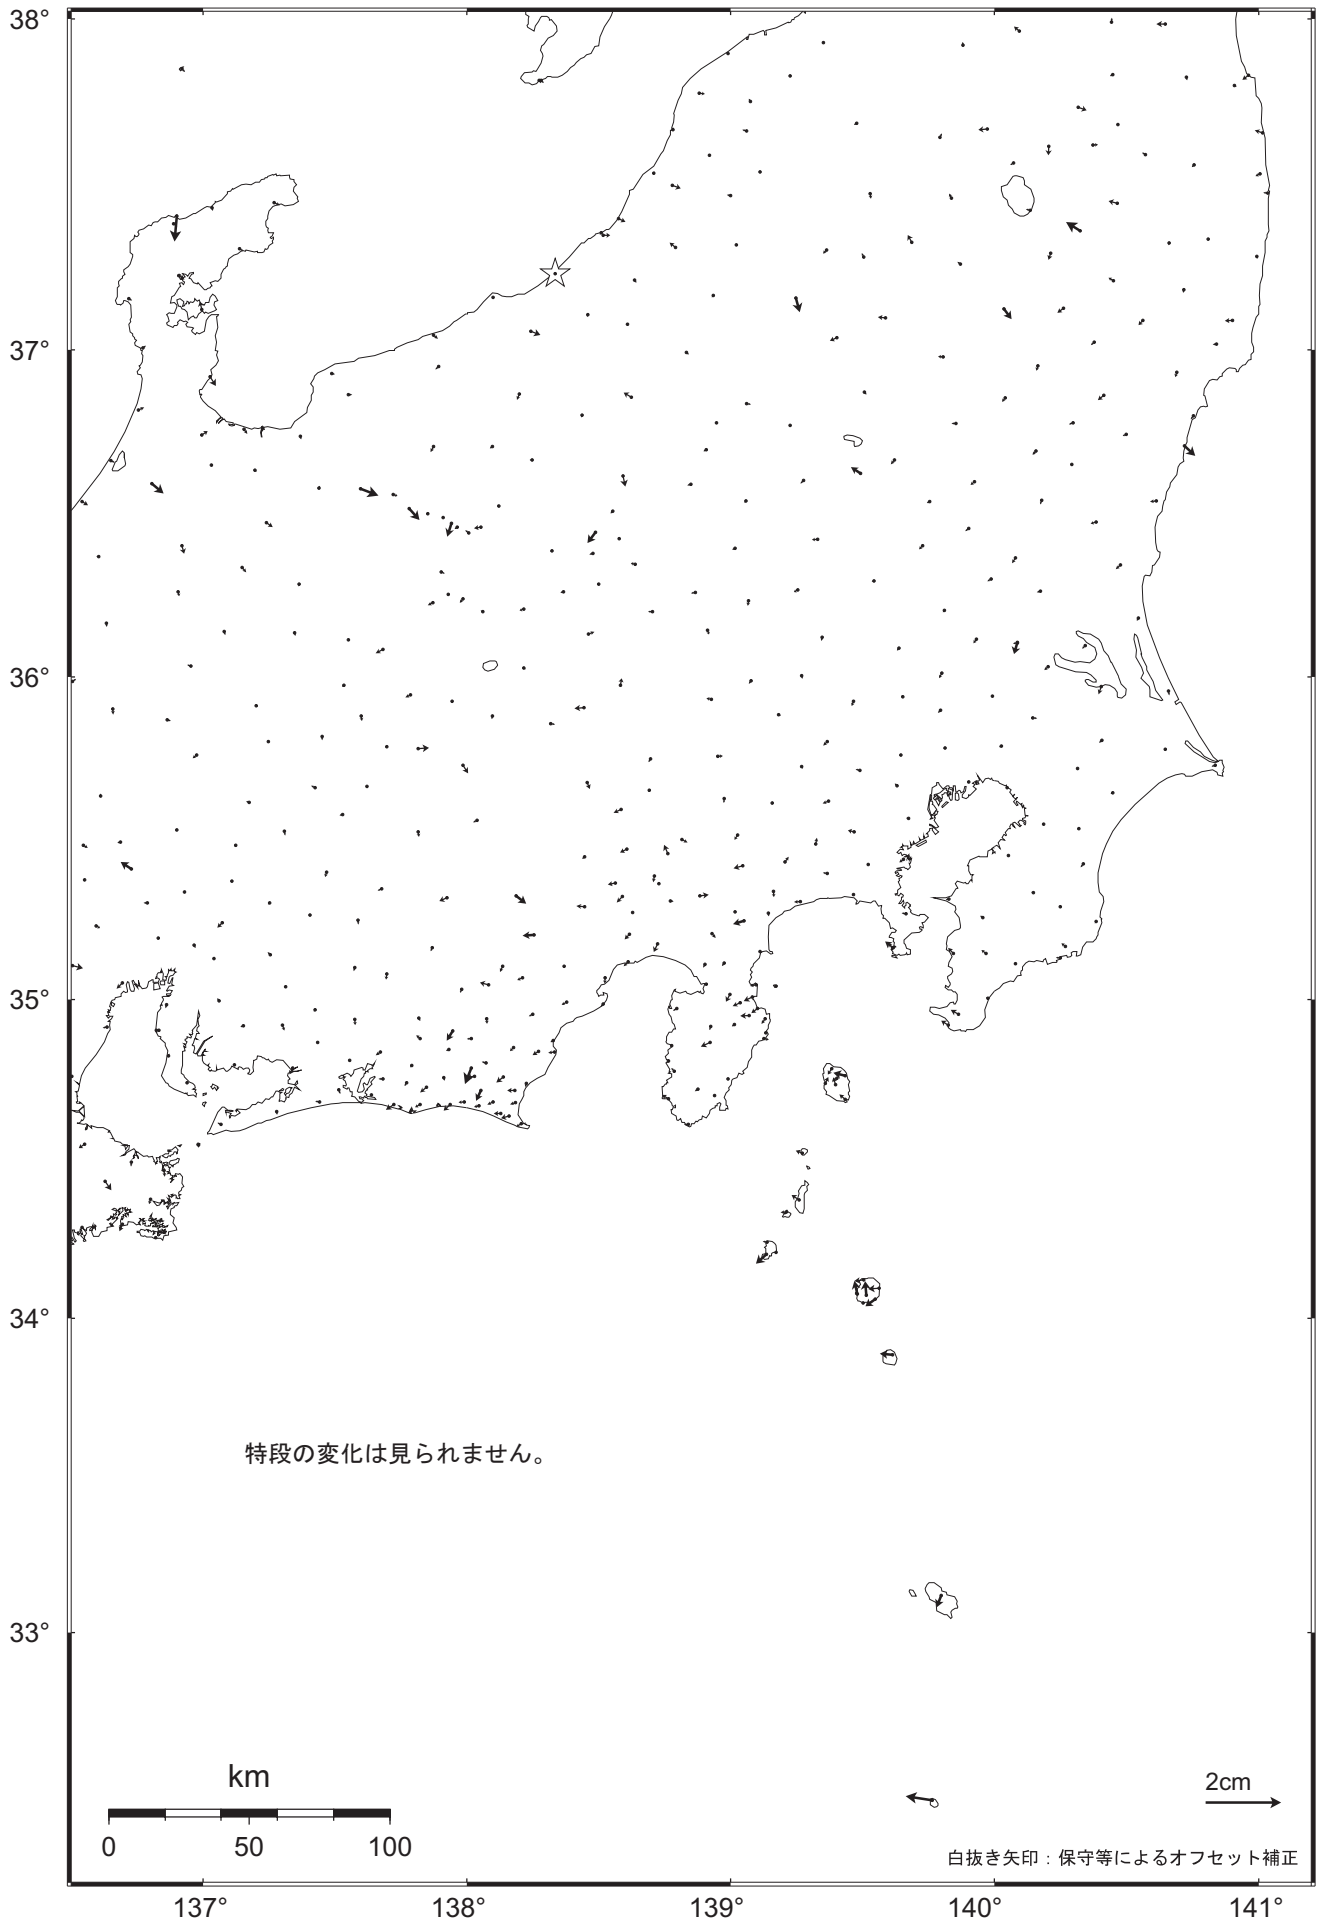

関東・中部地方の地殻変動（水平）－1ヶ月－

基準期間：2010.01.25～2010.01.31 [F3：最終解]

比較期間：2010.02.22～2010.02.28 [R3：速報解]

☆ 固定局：大湊（950241）