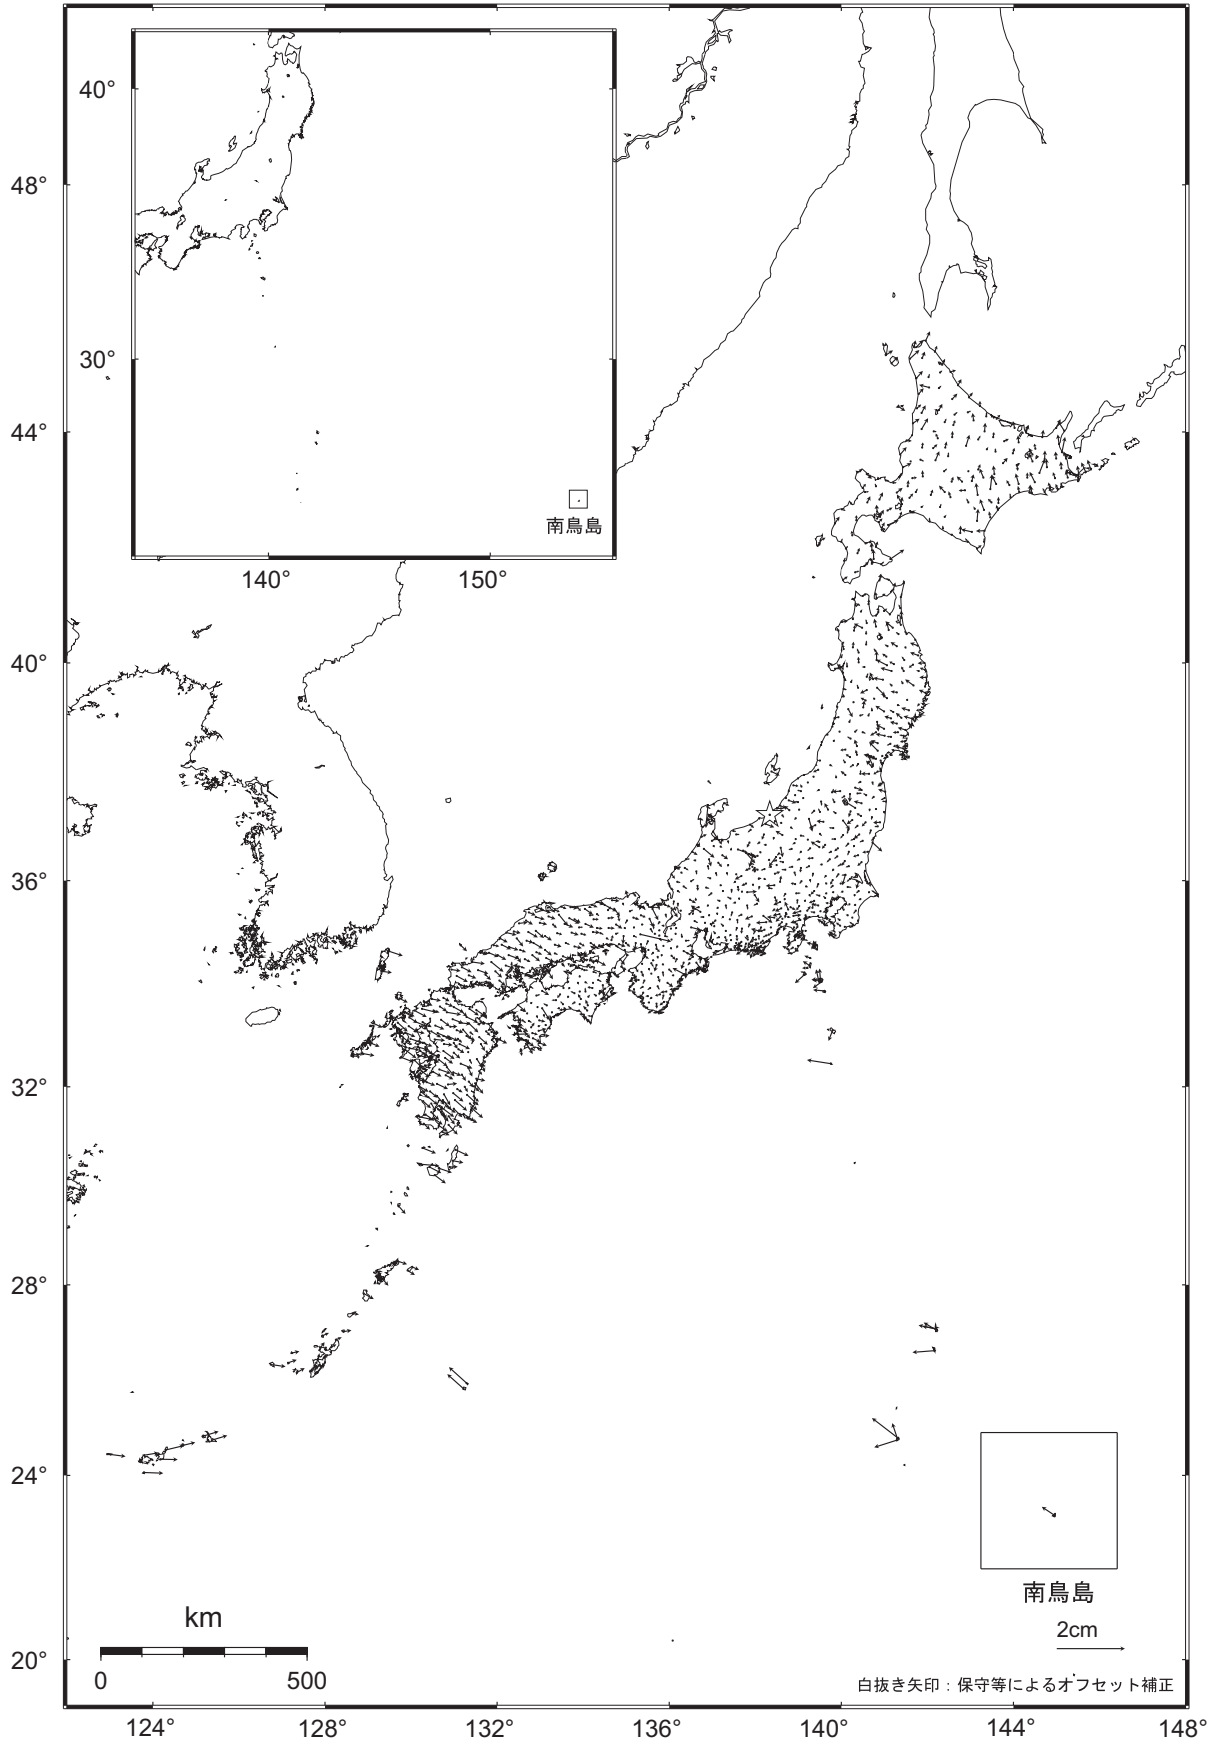

全国の地殻変動（水平）－ 1 ヶ月－

基準期間：2010.01.25 ～ 2010.01.31 [F3：最終解]

比較期間：2010.02.22 ～ 2010.02.28 [R3：速報解]

☆ 固定局：大湊（950241）

・ 特段の変化は見られません。