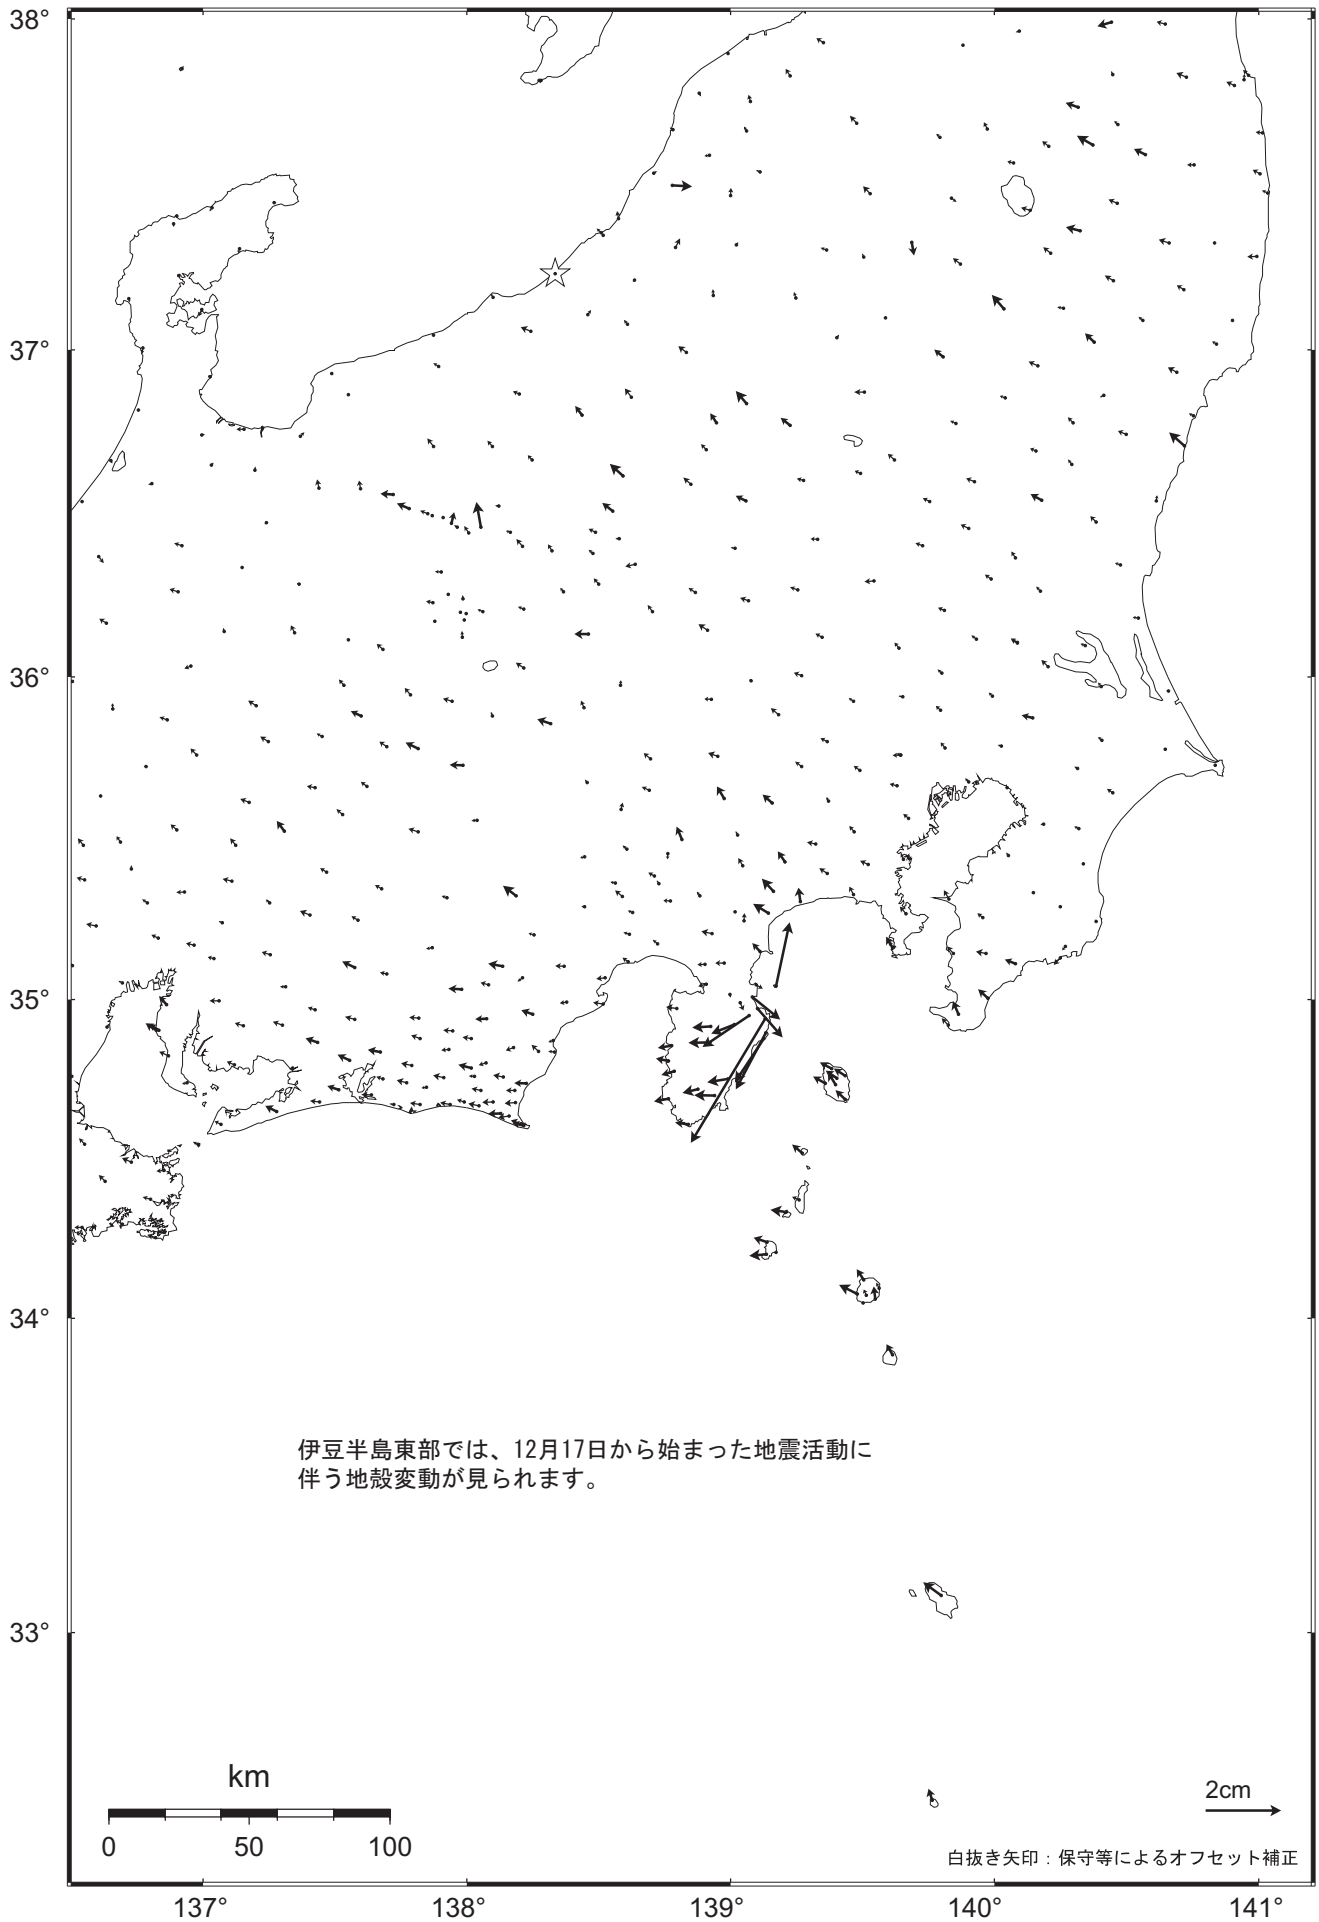

関東・中部地方の地殻変動（水平）－1ヶ月－

基準期間：2009.11.24～2009.11.30 [F3：最終解]

比較期間：2009.12.25～2009.12.31 [R3：速報解]

☆ 固定局：大湊（950241）