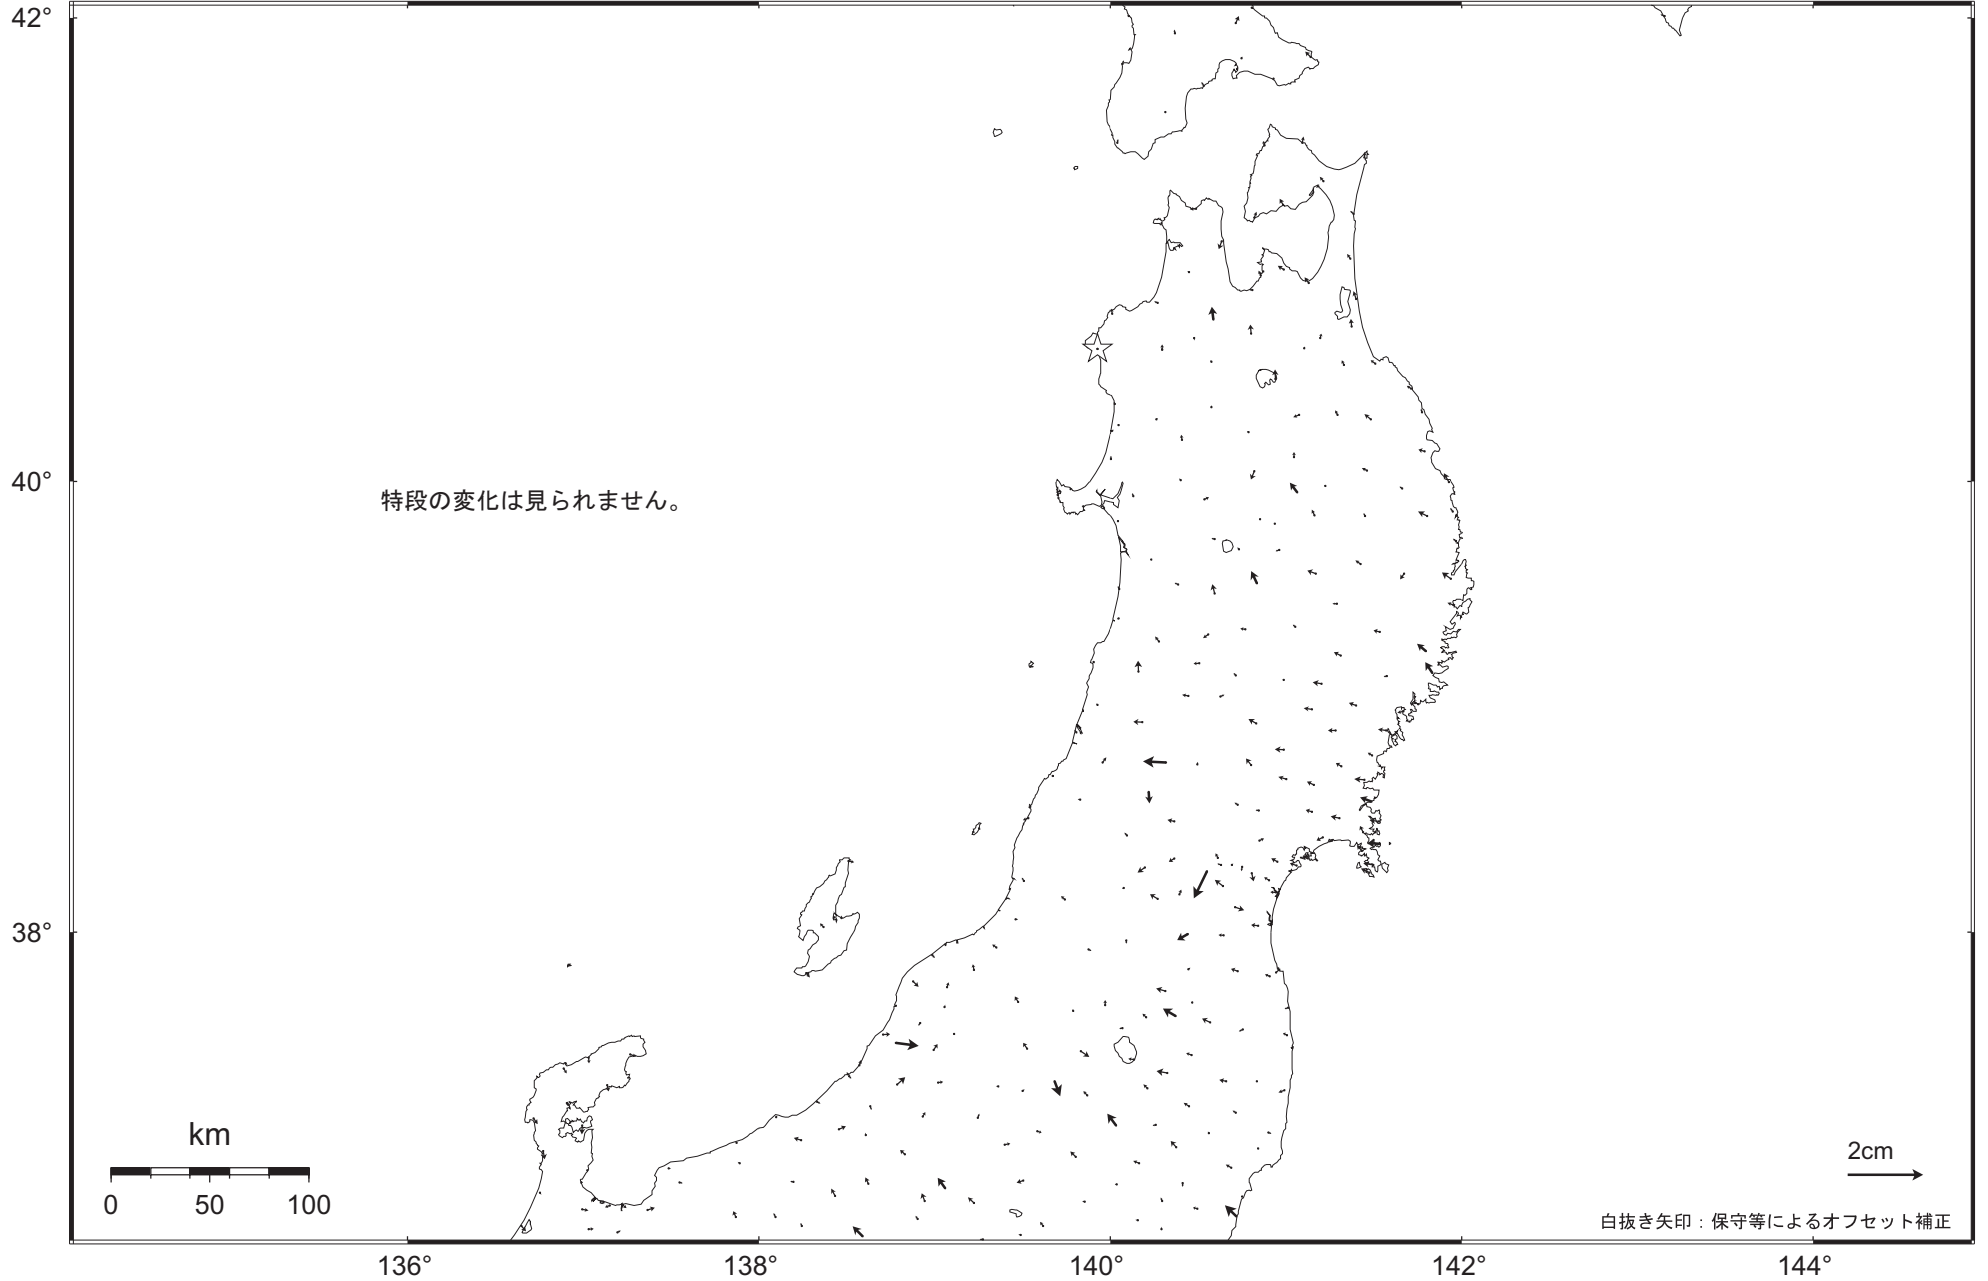

# 東北地方の地殻変動（水平）－1ヶ月－

基準期間： 2009. 11. 24 ～ 2009. 11. 30 [F 3：最終解]

比較期間： 2009. 12. 25 ～ 2009. 12. 31 [R 3：速報解]

☆ 固定局：岩崎（950154）