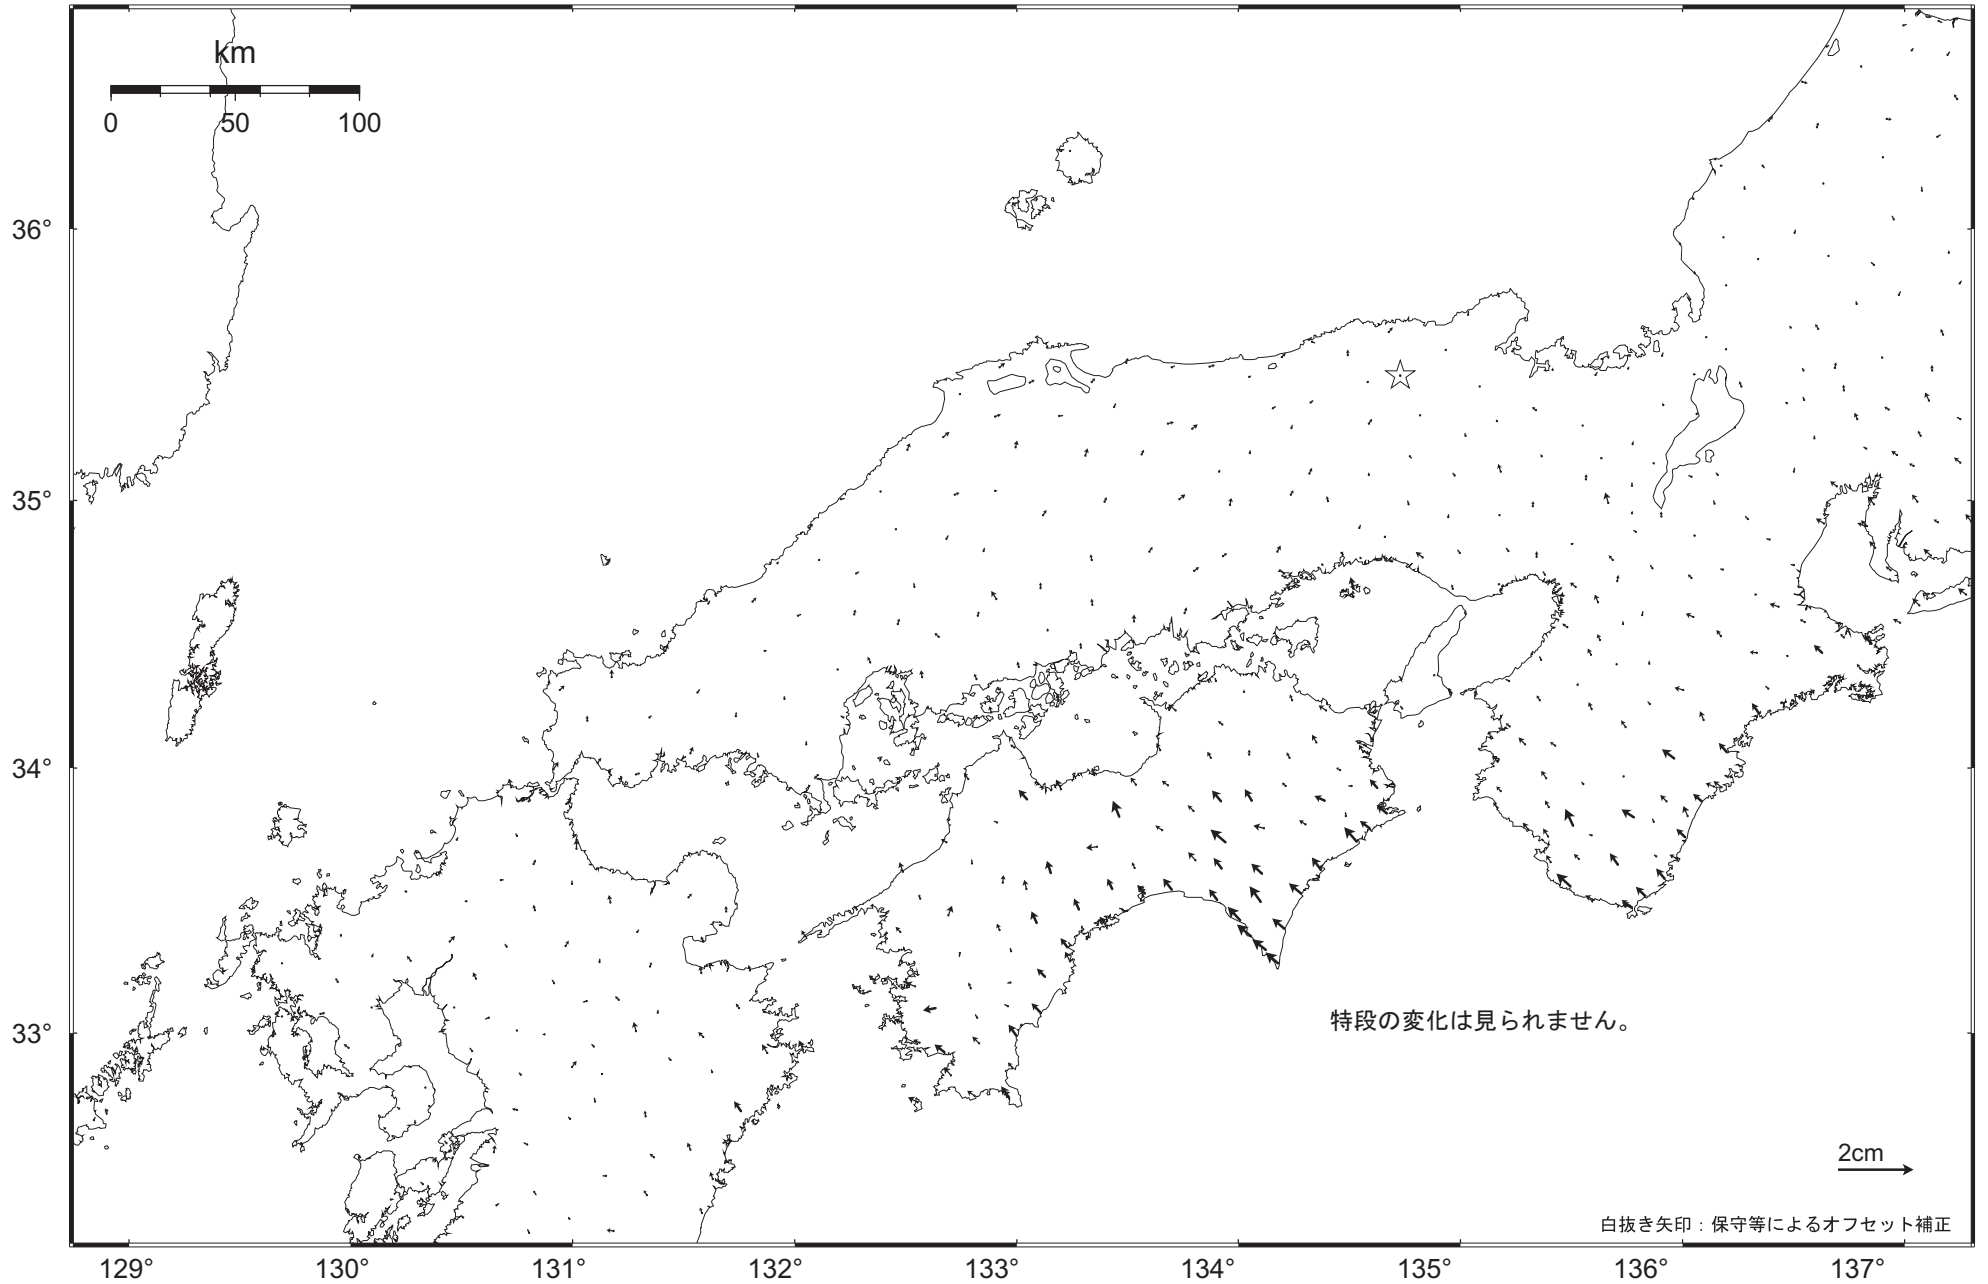

近畿・中国・四国地方の地殻変動（水平）－1ヶ月－

基準期間： 2009. 10. 22 ～ 2009. 10. 28 [F 3：最終解]

比較期間： 2009. 11. 22 ～ 2009. 11. 28 [R 3：速報解]

☆ 固定局：兵庫日高（960646）