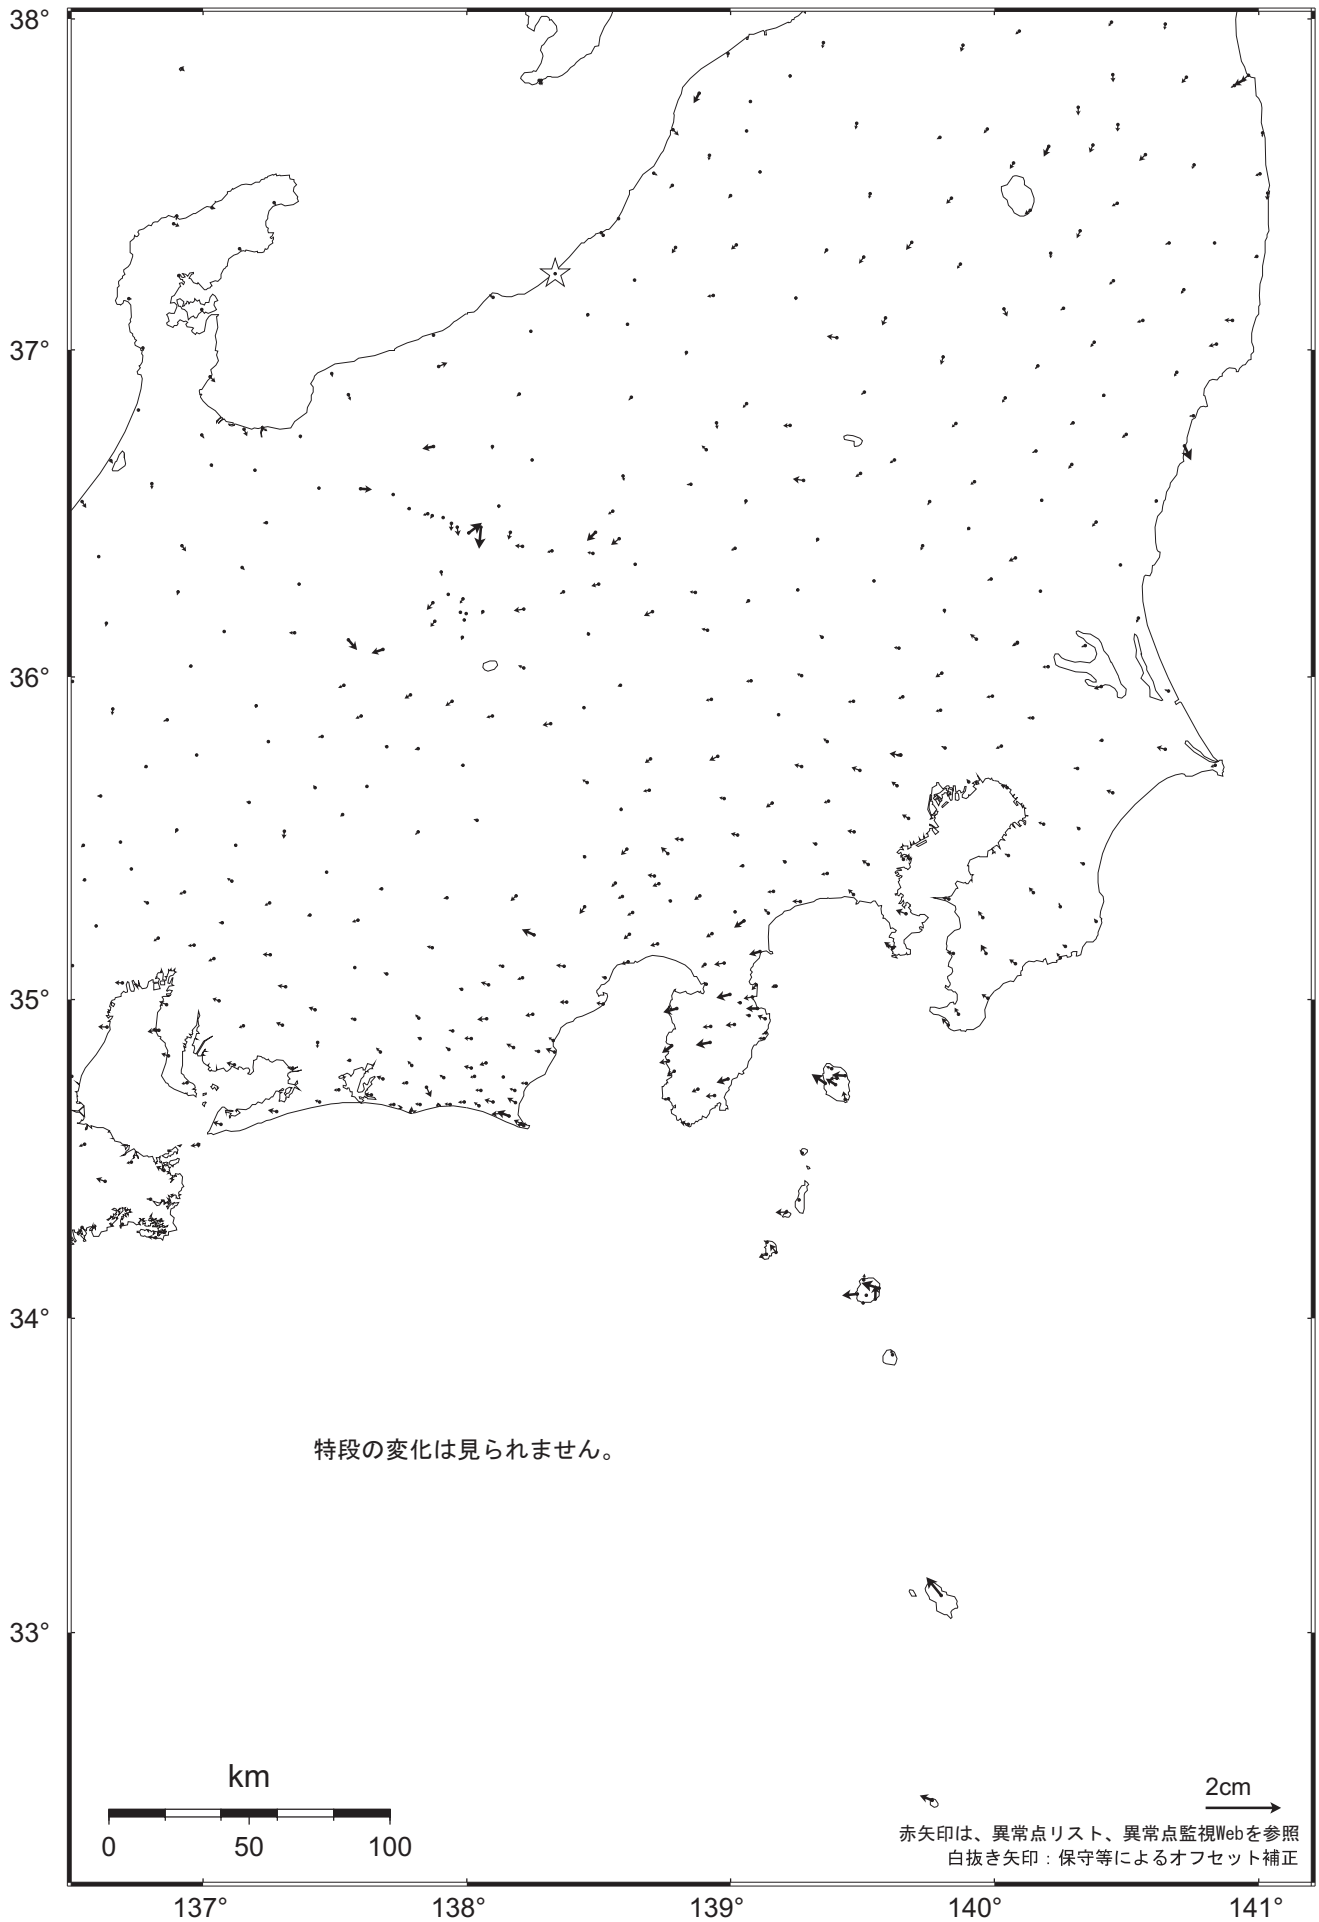

関東・中部地方の地殻変動（水平）－1ヶ月－

基準期間： 2009. 10. 22 ～ 2009. 10. 28 [F 3：最終解]

比較期間： 2009. 11. 22 ～ 2009. 11. 28 [R 3：速報解]

☆ 固定局：大湊（950241）