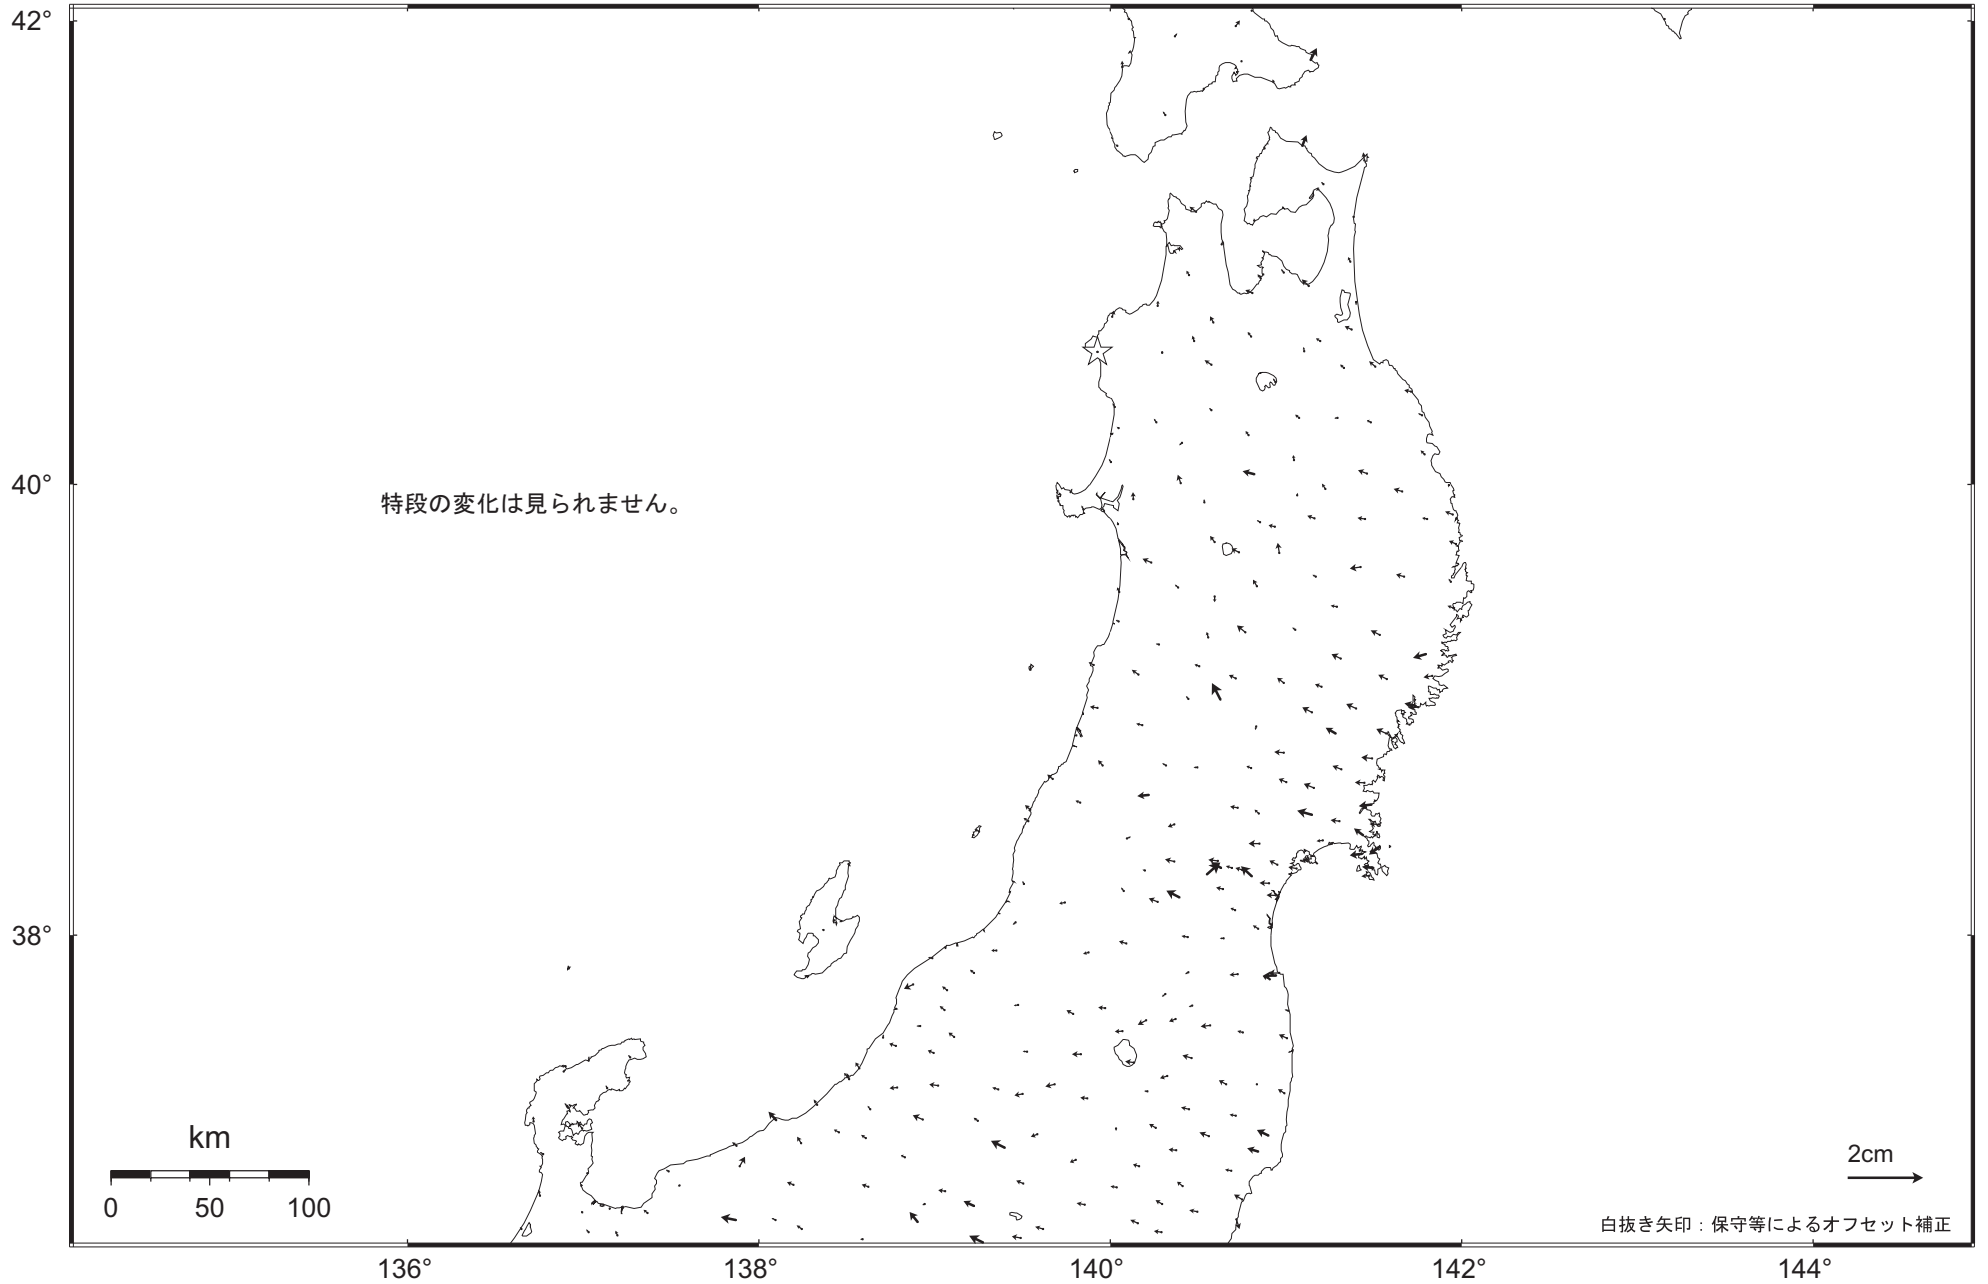

東北地方の地殻変動（水平）－1ヶ月－

基準期間： 2009. 10. 22 ～ 2009. 10. 28 [F 3：最終解]

比較期間： 2009. 11. 22 ～ 2009. 11. 28 [R 3：速報解]

☆ 固定局：岩崎（950154）