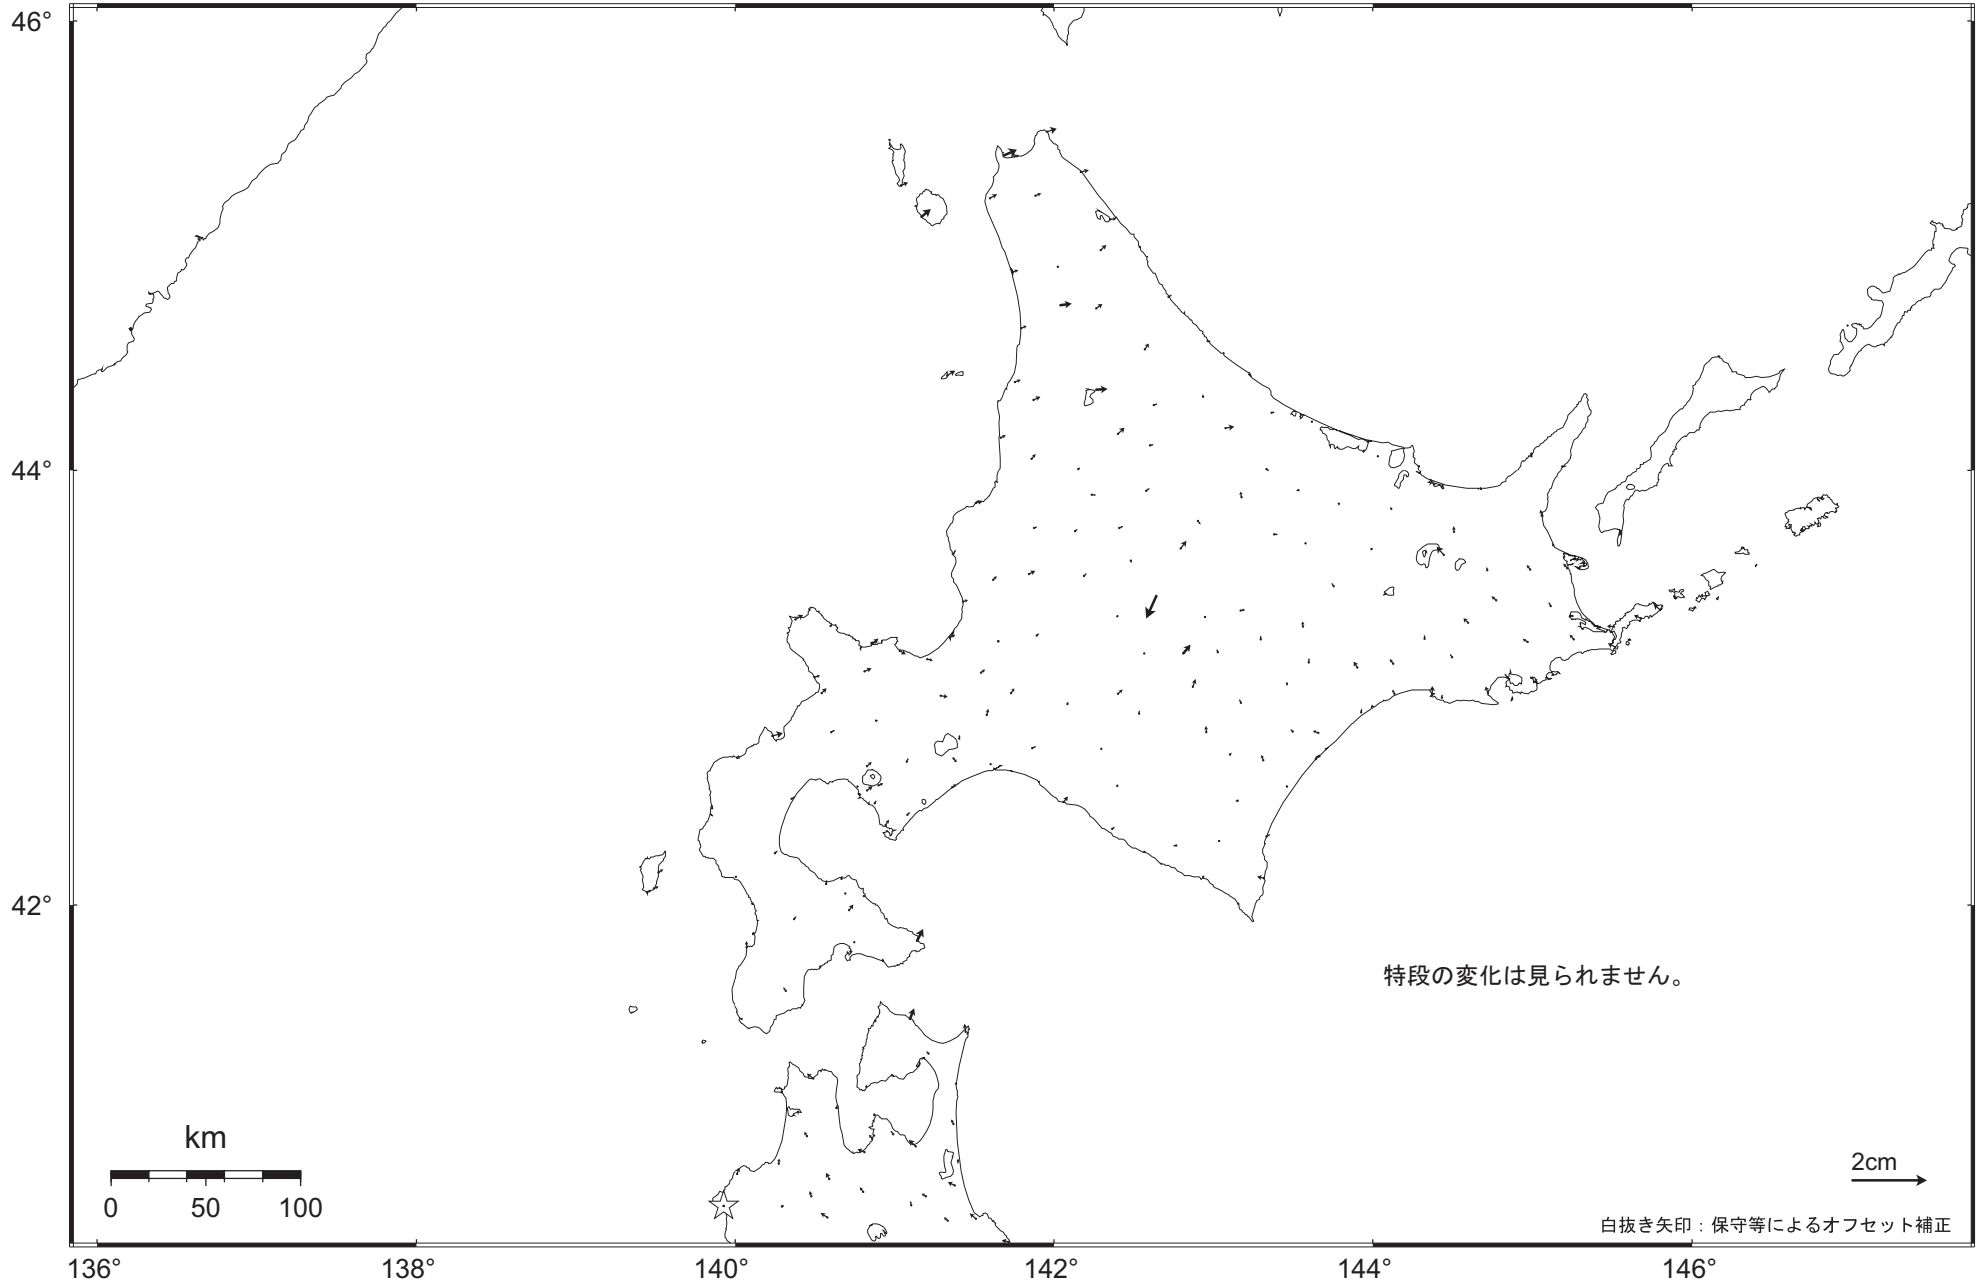

北海道地方の地殻変動（水平）－1ヶ月－

基準期間： 2009. 10. 22 ～ 2009. 10. 28 [F 3：最終解]

比較期間： 2009. 11. 22 ～ 2009. 11. 28 [R 3：速報解]

☆ 固定局：岩崎（950154）