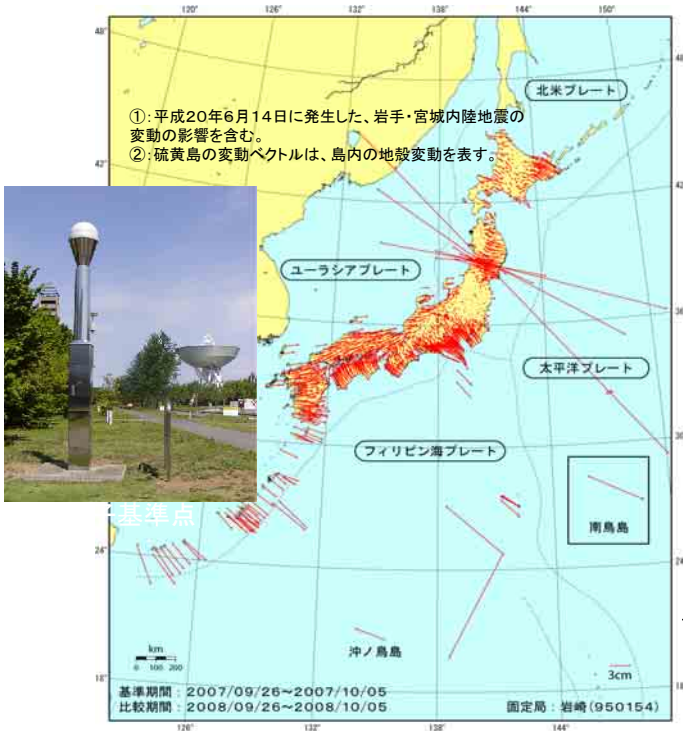

# 電子基準点測量

全国に設置されている1,240点（平成21年4月現在）の電子基準点は、日本列島の地殻変動を詳細に把握し、地震・火山等の活動を連続的に監視しています。

## システムの高度化

地殻変動情報の速やかな提供、火山変動地域の詳細な地殻変動情報取得のための改良を行います。