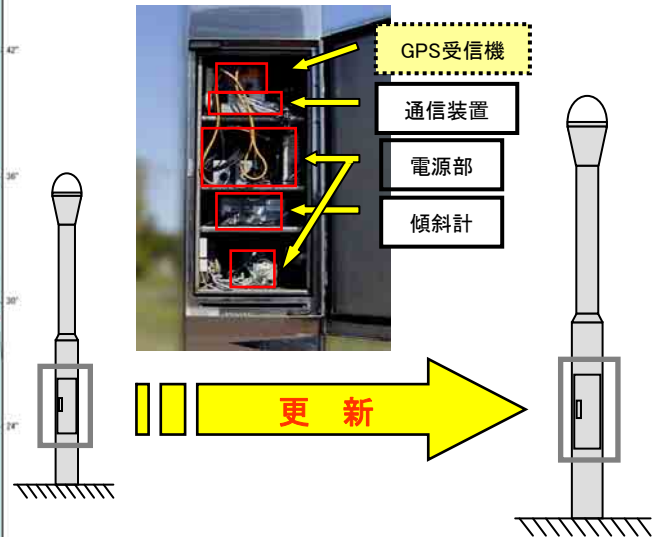

# 電子基準点測量

全国に設置されている1,240点（平成21年4月現在）の電子基準点は、日本列島の地殻変動を詳細に把握し、地震・火山等の活動を連続的に監視しています。

## 受信機等交換

設置後10年以上経過している電子基準点を対象に老朽化した受信機等の更新を行います。

## システムの高度化

地殻変動情報の速やかな提供、火山変動地域の詳細な地殻変動情報取得のための改良を行います。