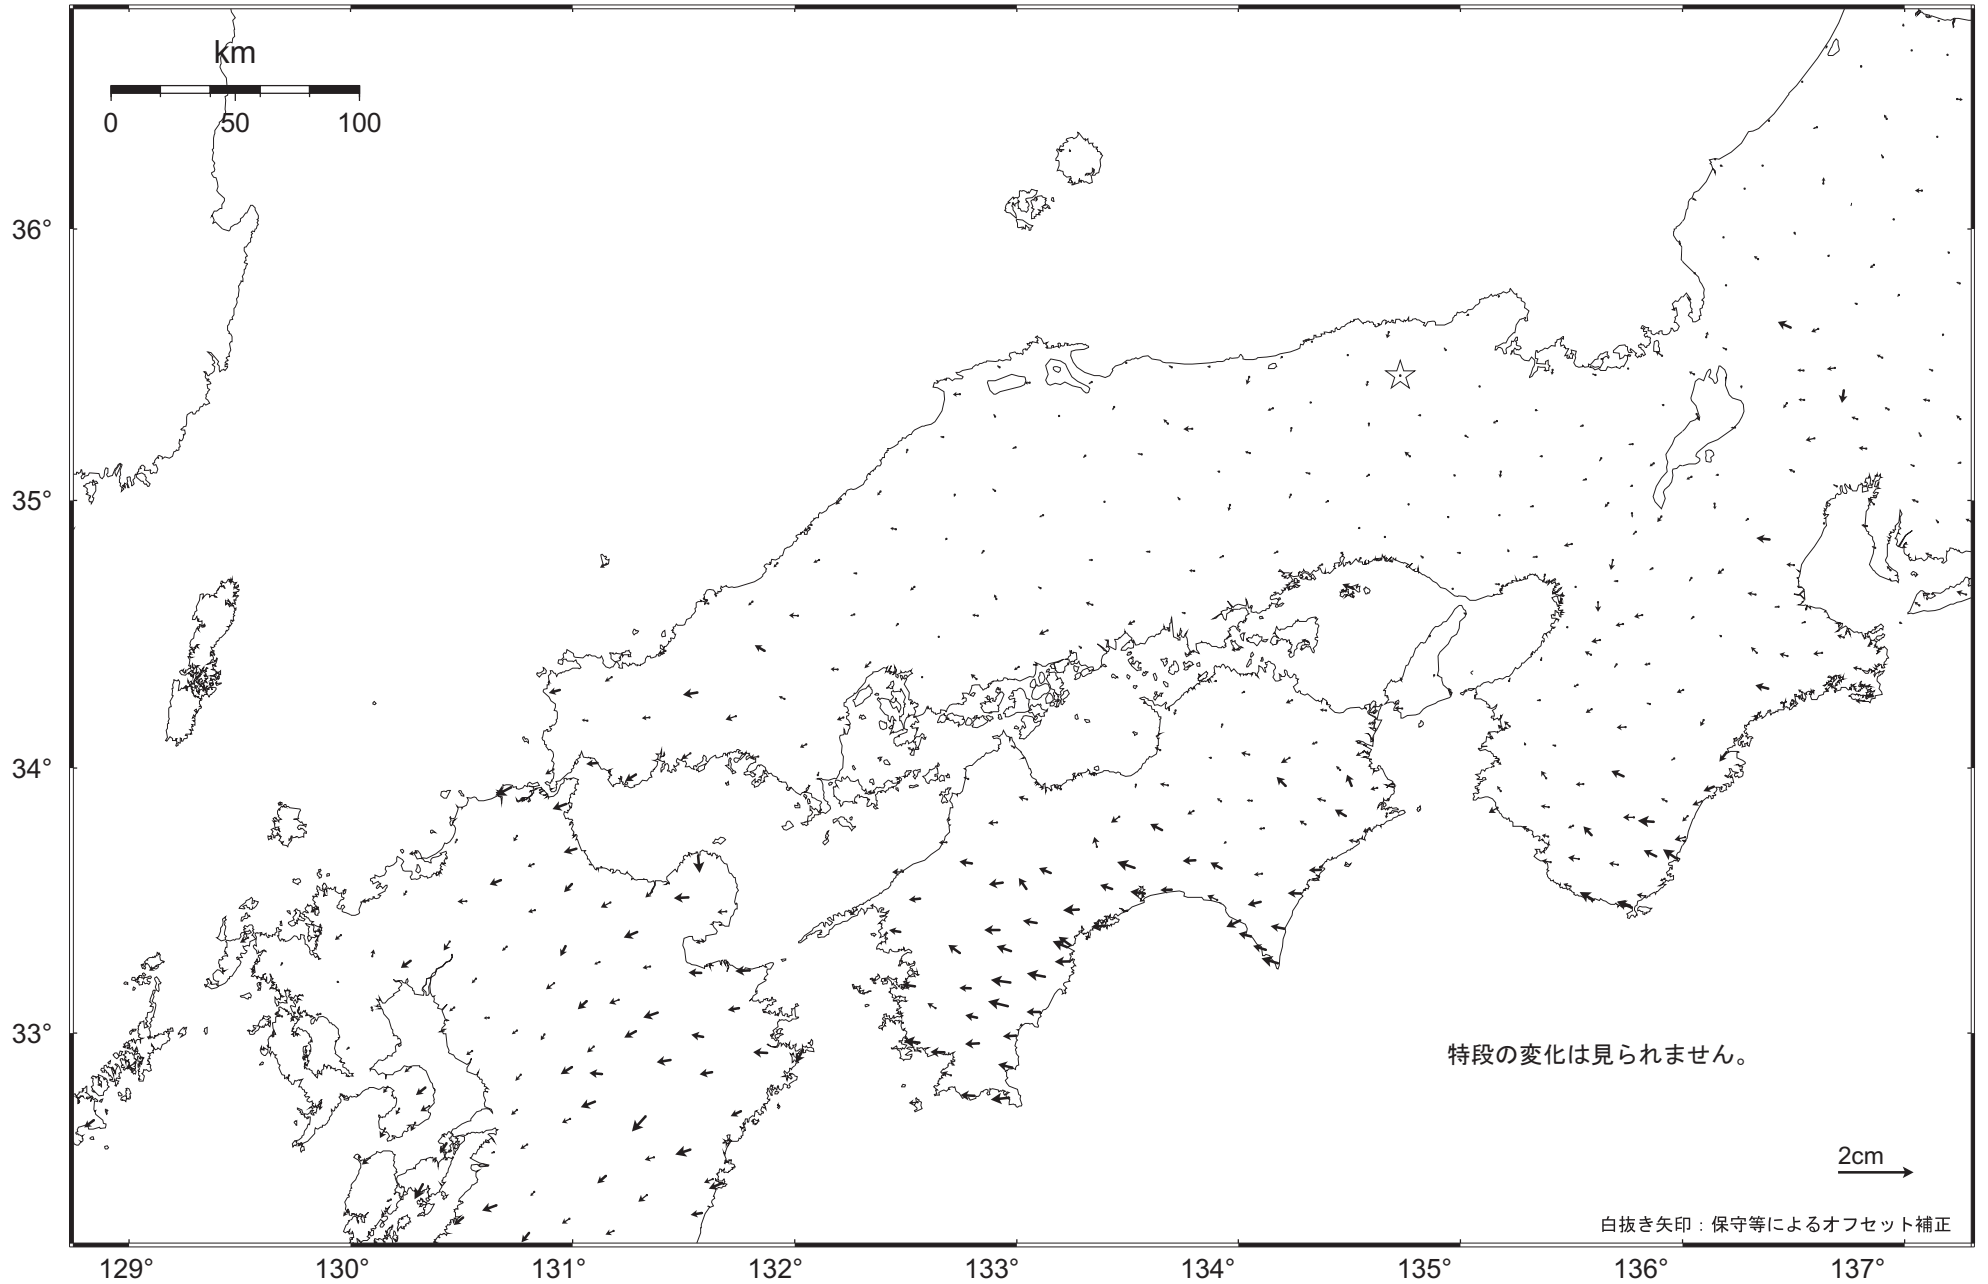

近畿・中国・四国地方の地殻変動（水平）－1ヶ月－

基準期間： 2009.09.21 ~ 2009.09.27 [F3：最終解]

比較期間： 2009.10.21 ~ 2009.10.27 [R3：速報解]

☆ 固定局：兵庫日高（960646）