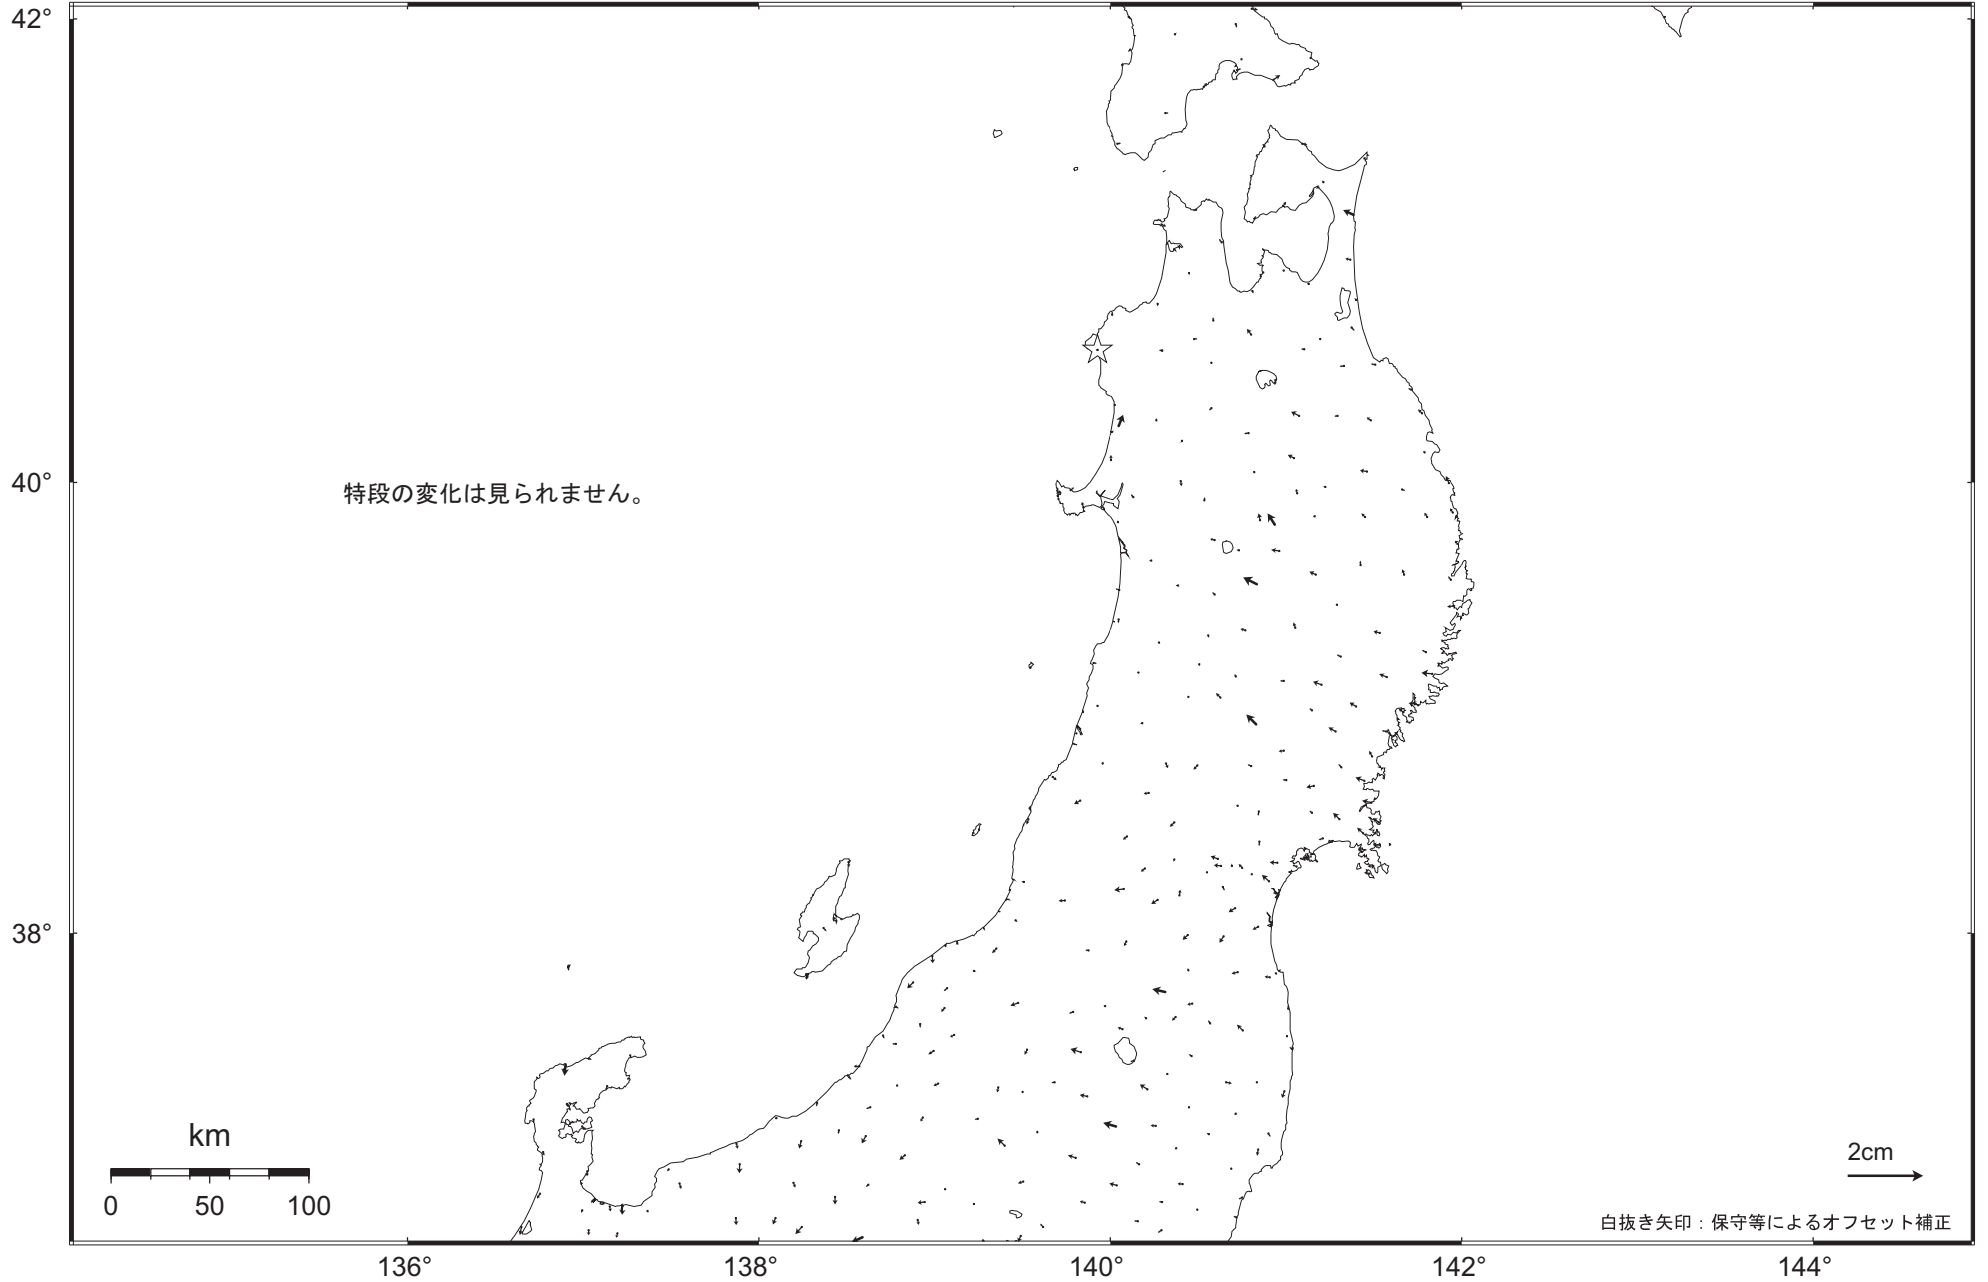

東北地方の地殻変動（水平）－1ヶ月－

基準期間： 2009. 09. 21 ～ 2009. 09. 27 [F 3：最終解]

比較期間： 2009. 10. 21 ～ 2009. 10. 27 [R 3：速報解]

☆ 固定局：岩崎（950154）