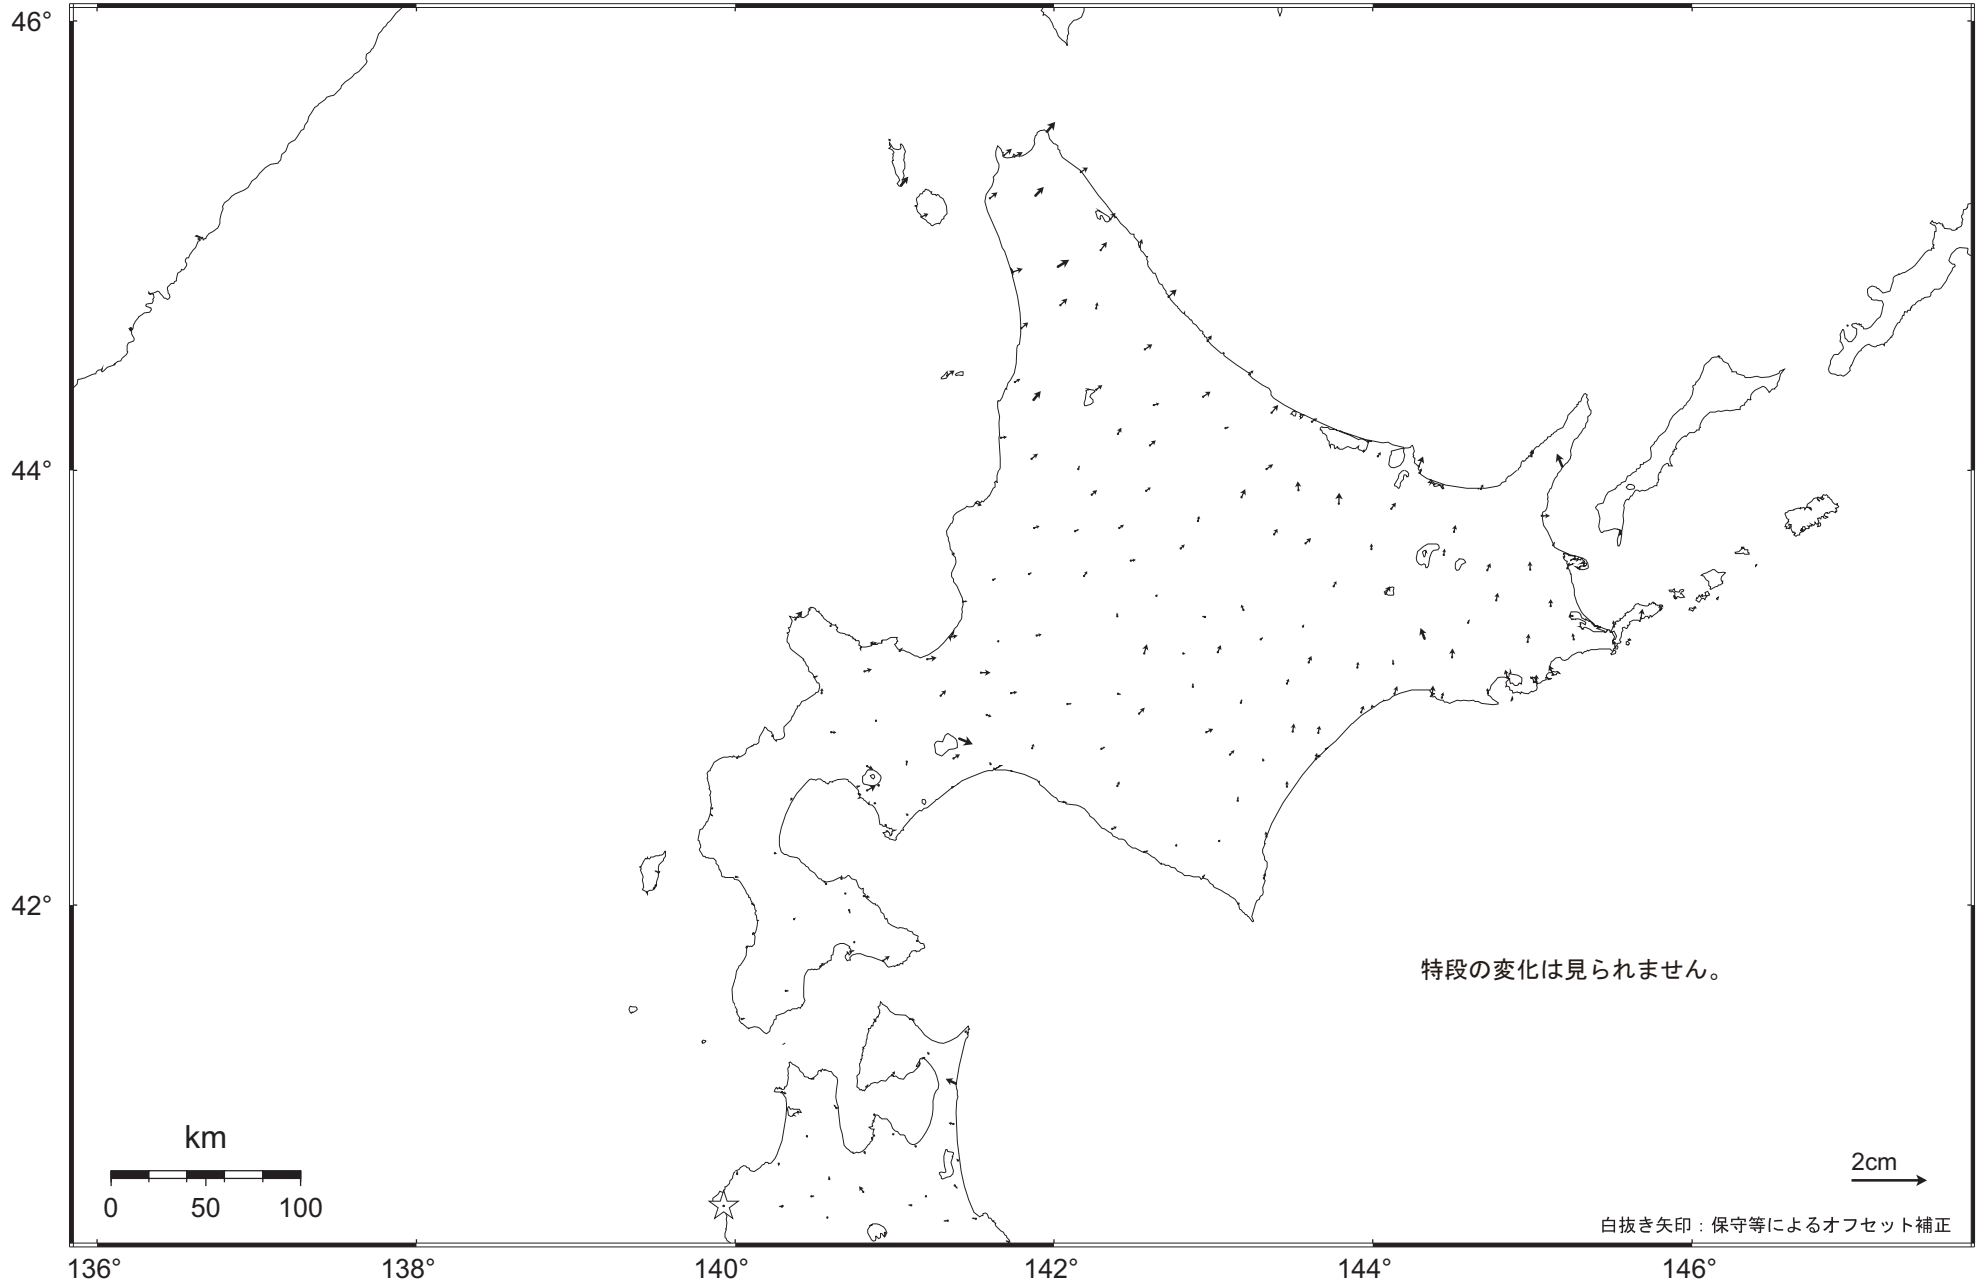

# 北海道地方の地殻変動（水平）－1ヶ月－

基準期間： 2009.09.21 ~ 2009.09.27 [F3：最終解]

比較期間： 2009.10.21 ~ 2009.10.27 [R3：速報解]

☆ 固定局：岩崎（950154）