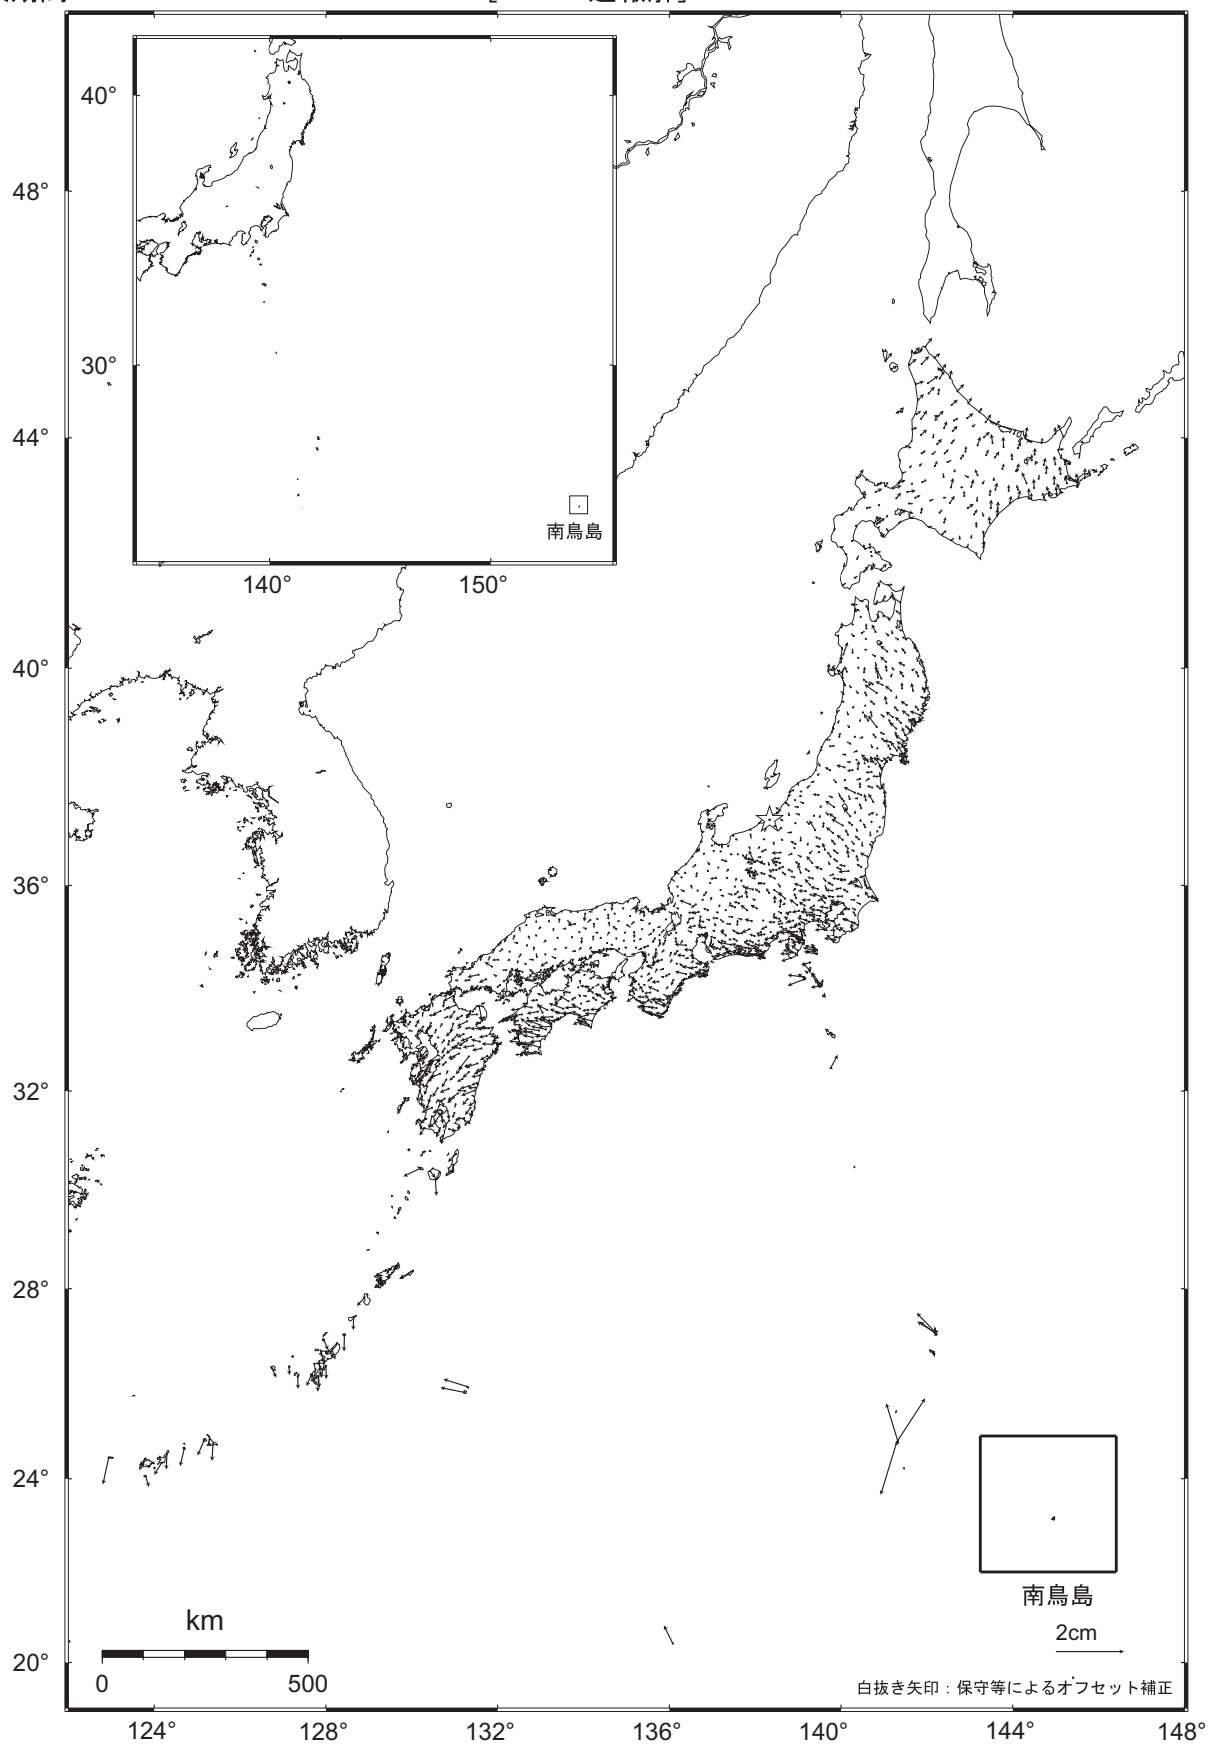

全国の地殻変動（水平）－1ヶ月－

基準期間：2009.09.21～2009.09.27 [F3：最終解]

比較期間：2009.10.21～2009.10.27 [R3：速報解]

☆ 固定局：大湊（950241）

・特に目立った地殻変動は見られません。