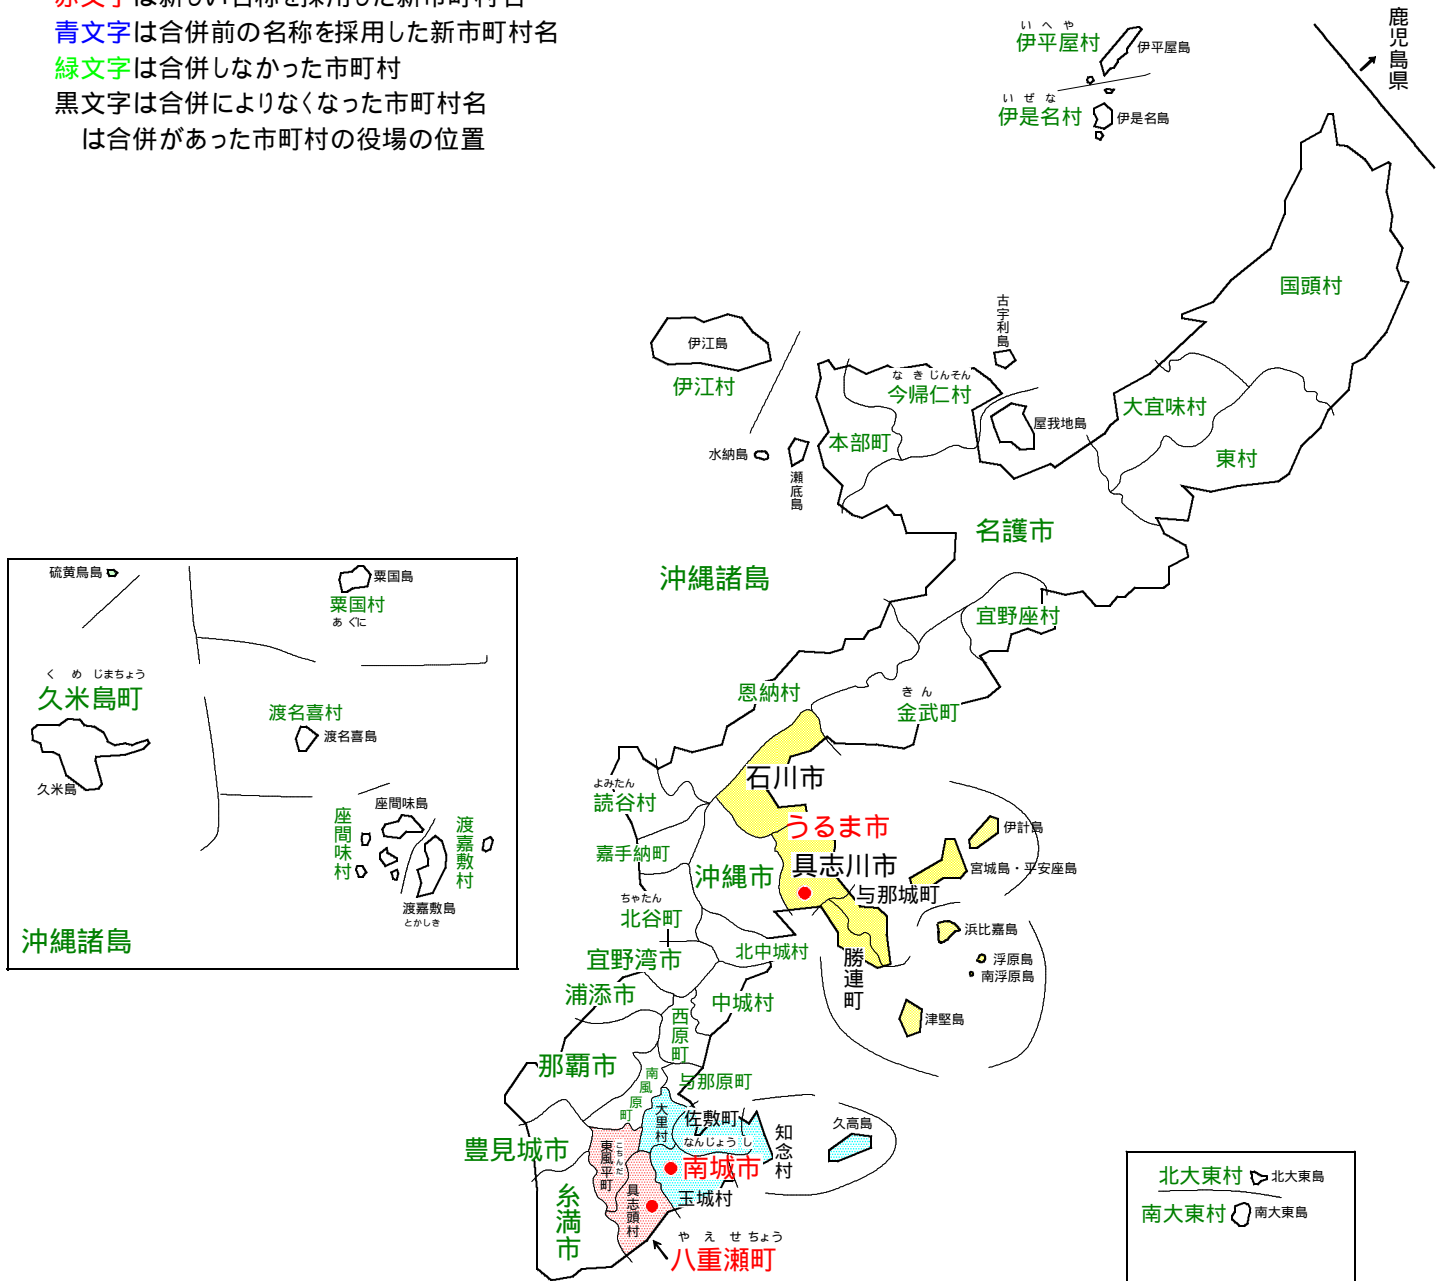

赤文字は新しい名称を採用した新市町村名  
 青文字は合併前の名称を採用した新市町村名  
 緑文字は合併しなかった市町村  
 黒文字は合併によりなくなった市町村名  
 は合併があった市町村の役場の位置

北大東村 ◻ 北大東島  
 南大東村 ◻ 南大東島

大東諸島  
 沖大東島 ◻ 北大東村

◻ 久場島  
 石垣市  
 大正島 ◻  
 ◻ 魚釣島  
 尖閣諸島