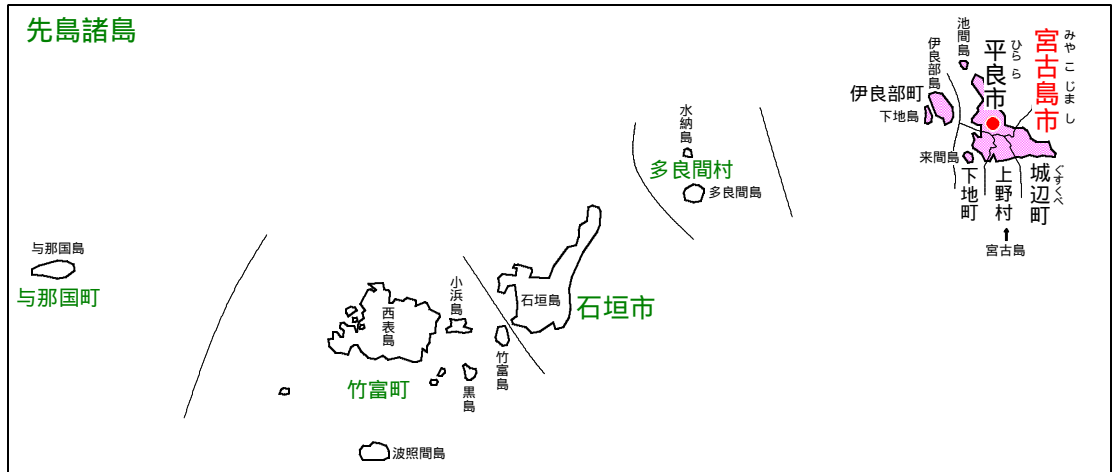

赤文字は新しい名称を採用した新市町村名  
 青文字は合併前の名称を採用した新市町村名  
 緑文字は合併しなかった市町村  
 黒文字は合併によりなくなった市町村名  
 は合併があった市町村の役場の位置

北大東村 ◻ 北大東島  
 南大東村 ◻ 南大東島

大東諸島  
 沖大東島 ◻ 北大東村

◻ 久場島  
 石垣市  
 大正島 ◻  
 ◻ 魚釣島  
 尖閣諸島