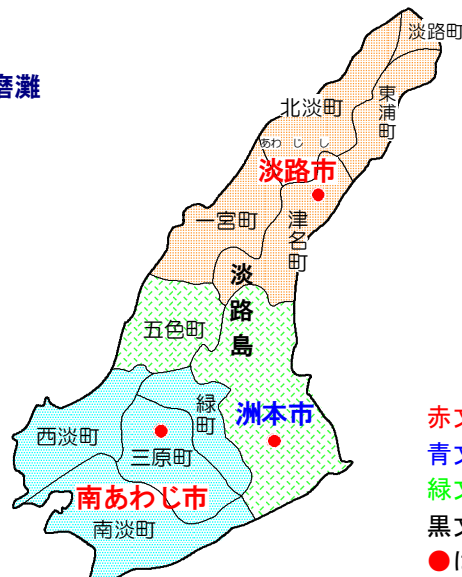

播磨灘

- 赤文字は新しい名称を採用した新市町村名
- 青文字は合併前の名称を採用した新市町村名
- 緑文字は合併しなかった市町村
- 黒文字は合併によりなくなった市町村名
- は合併があった市町村の役場の位置