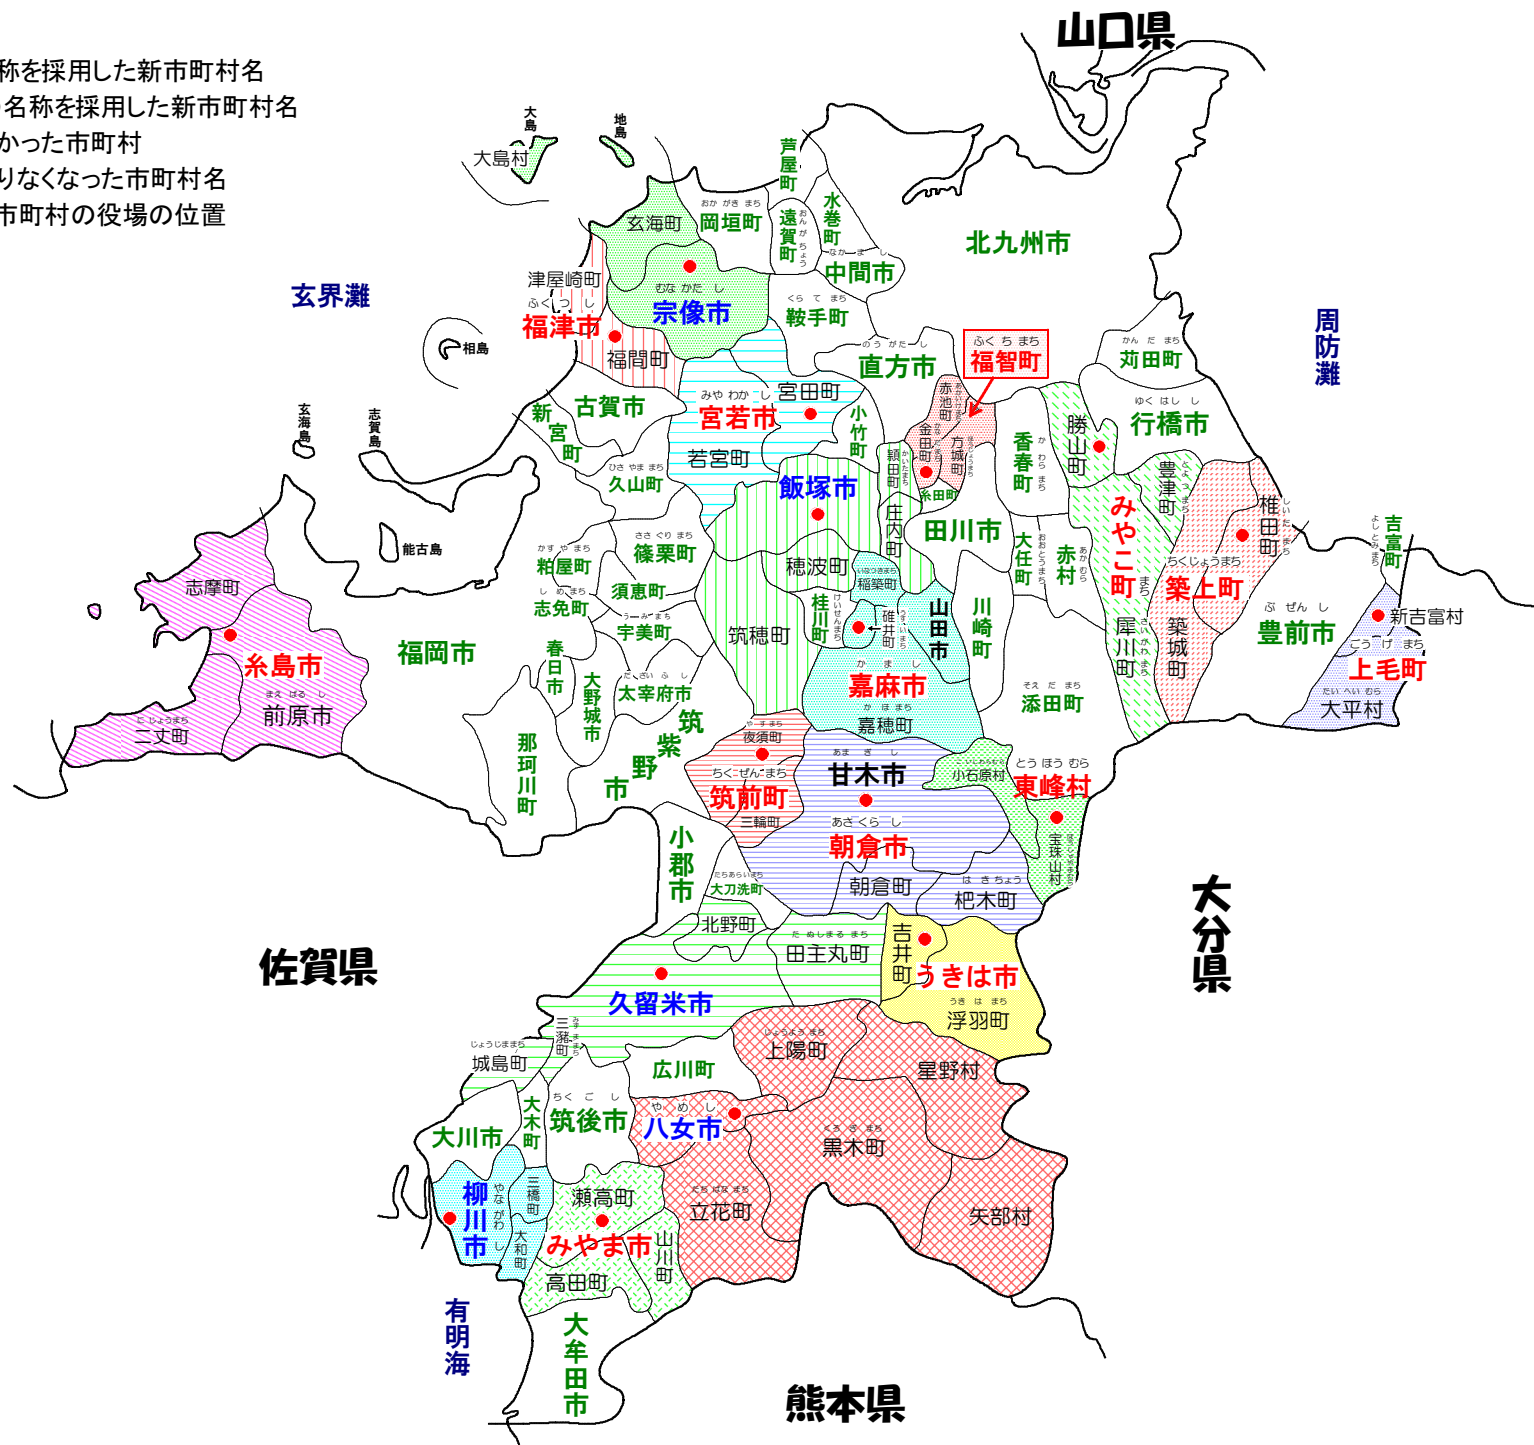

- 赤文字は新しい名称を採用した新市町村名
- 青文字は合併前の名称を採用した新市町村名
- 緑文字は合併しなかった市町村
- 黒文字は合併によりなくなった市町村名
- は合併があった市町村の役場の位置

大分県

佐賀県

熊本県

有明海

玄界灘

周防灘

山口県

北九州市

大島

大島村

地島

水巻町

遠賀町

鞍手町

中間市

津屋崎町

福津市

福間町

宗像市

玄海町

岡垣町

直方市

宮田町

小竹町

香春町

勝山町

行橋市

福智町

福智町

福智町

福智町