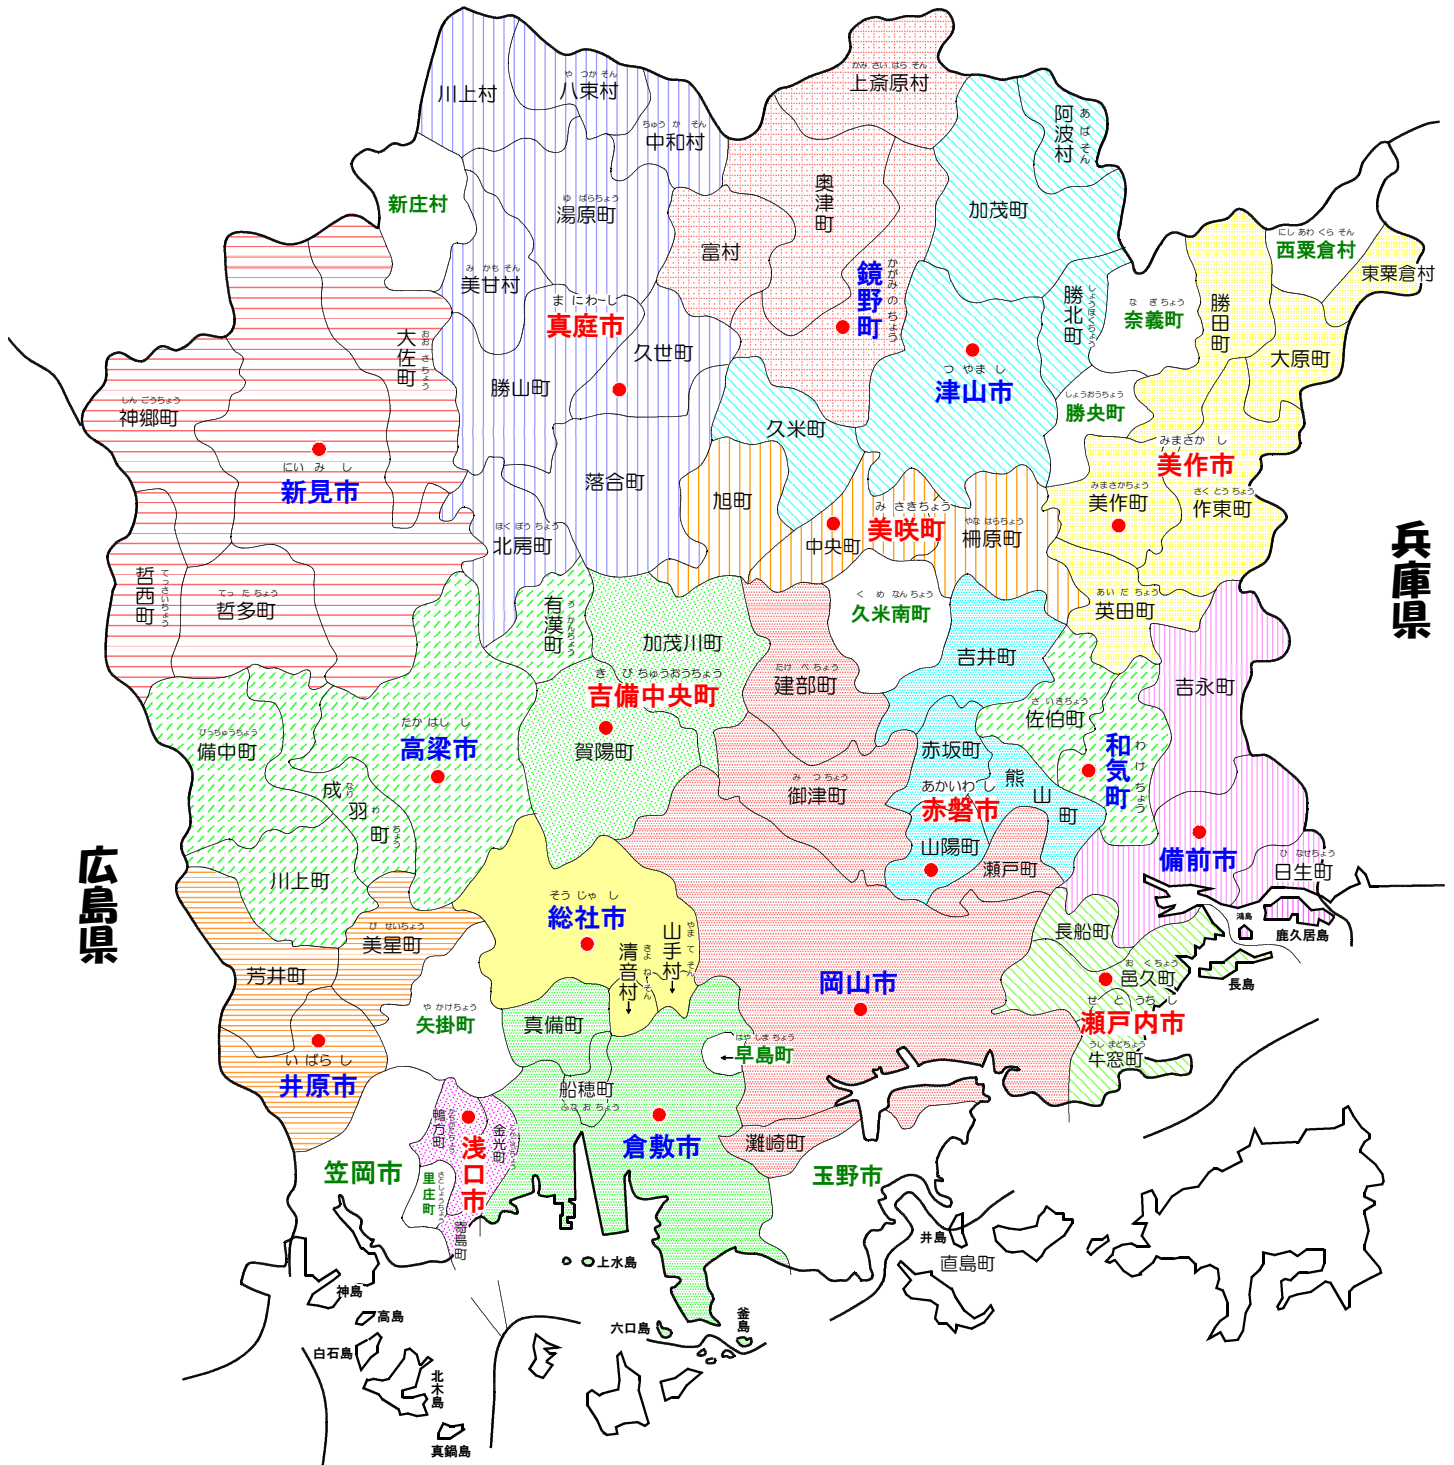

# 鳥取県

広島県

兵庫県

- 赤文字は新しい名称を採用した新市町村名
- 青文字は合併前の名称を採用した新市町村名
- 緑文字は合併しなかった市町村
- 黒文字は合併によりなくなった市町村名
- は合併があった市町村の役場の位置