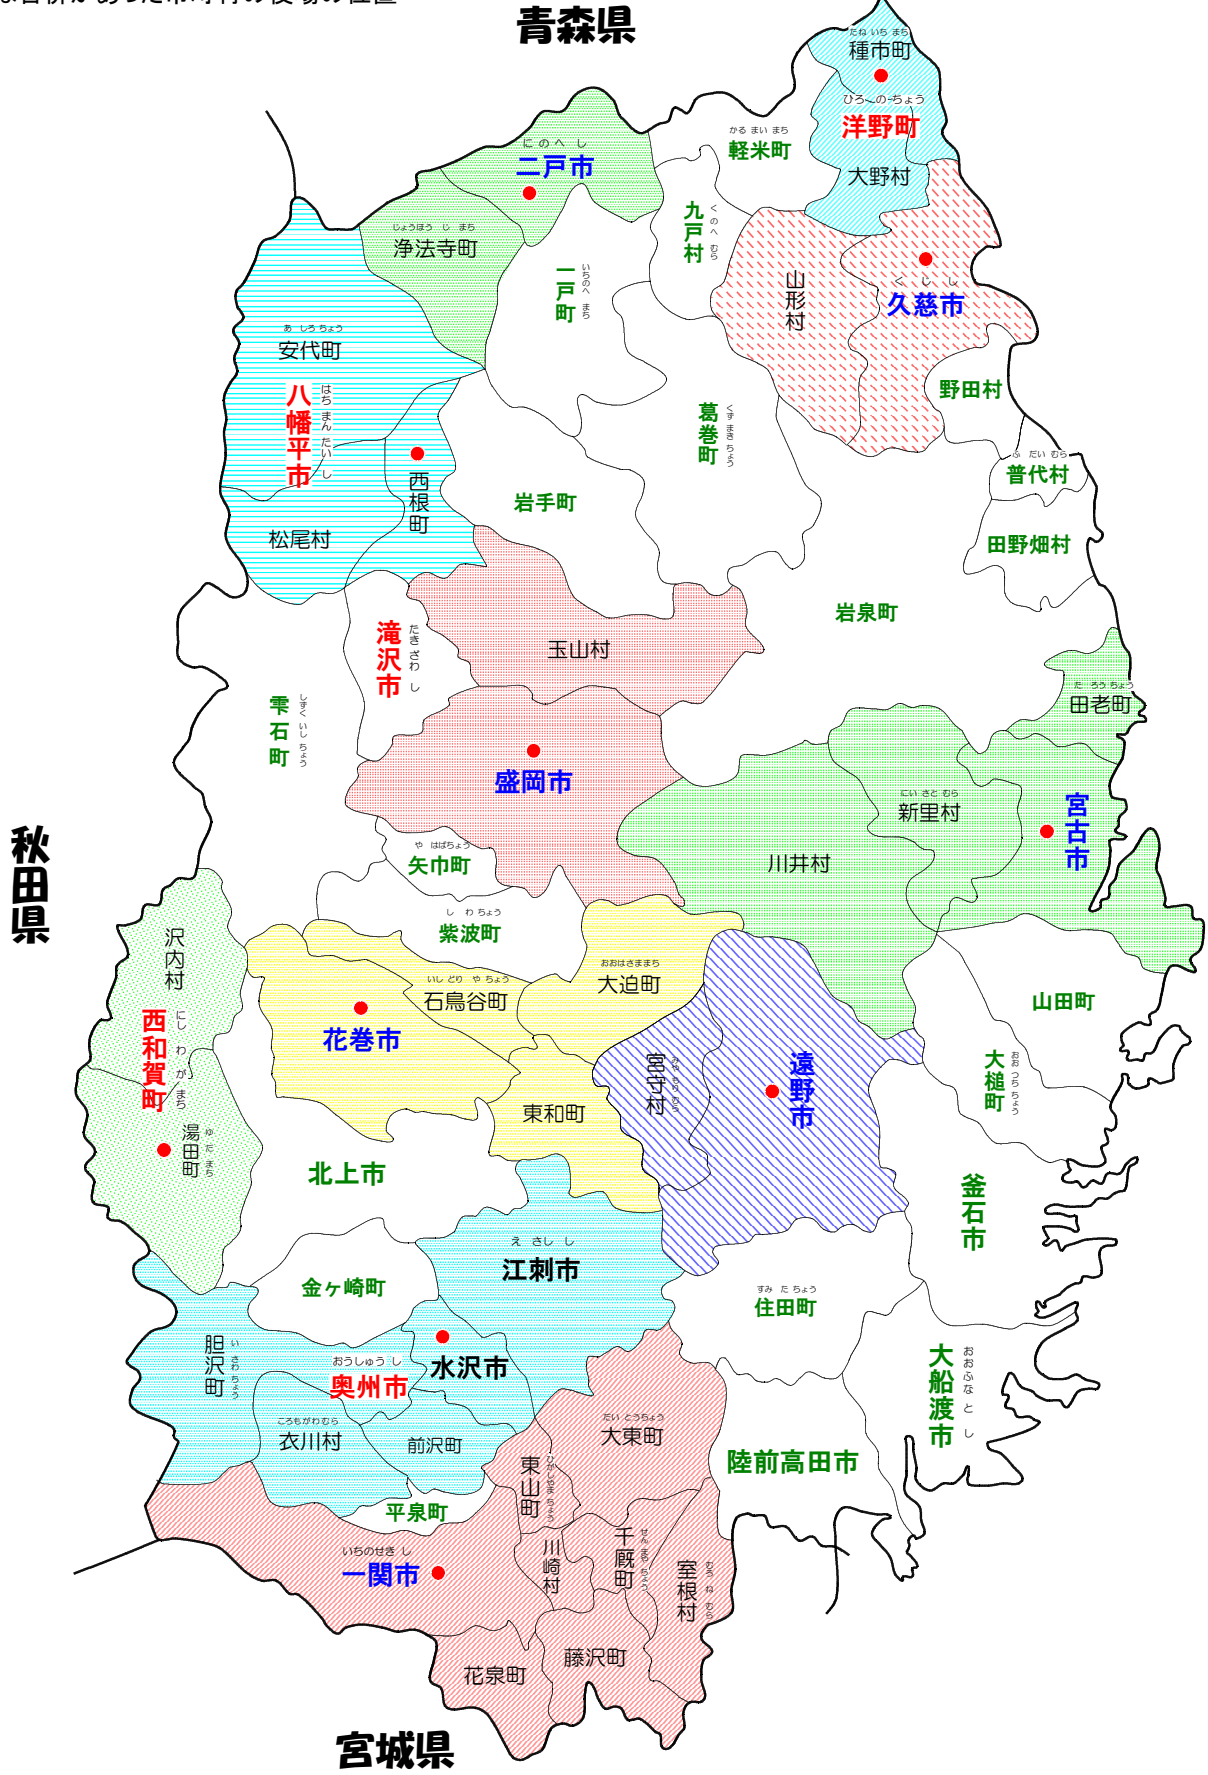

- 赤文字は新しい名称を採用した新市町村名
- 青文字は合併前の名称を採用した新市町村名
- 緑文字は合併しなかった市町村
- 黒文字は合併によりなくなった市町村名
- は合併があった市町村の役場の位置

秋田県

青森県

宮城県