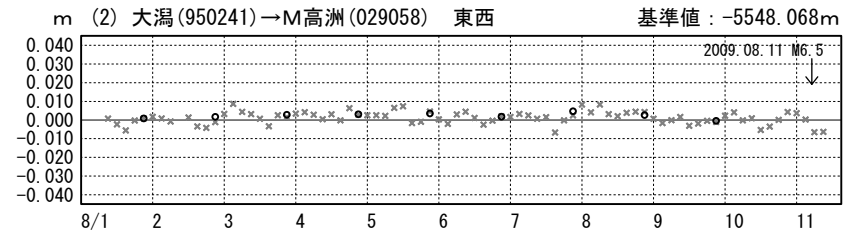

成分変化グラフ

期間：2009/08/01-2009/08/11 JST

成分変化グラフ

期間：2009/08/01-2009/08/11 JST

○---[R3:速報解] ×---[Q3:迅速解]