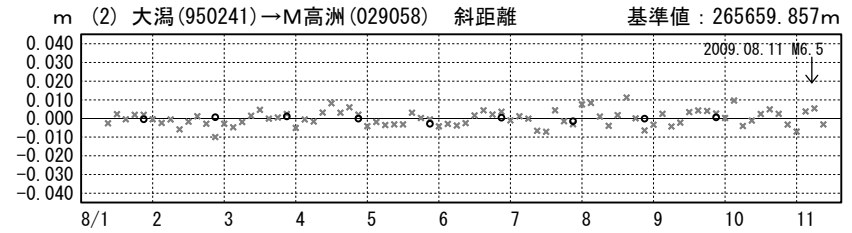

成分変化グラフ

期間：2009/08/01-2009/08/11 JST

成分変化グラフ

期間：2009/08/01-2009/08/11 JST

○---[R3:速報解] ×---[Q3:迅速解]