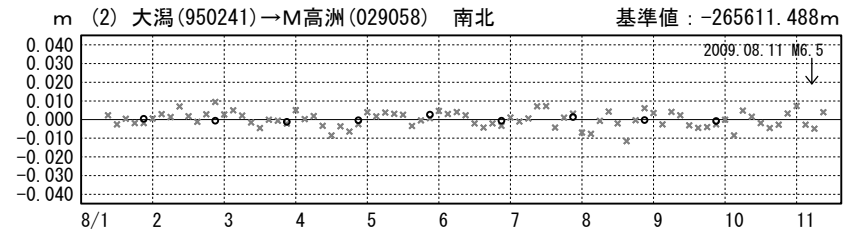

成分変化グラフ

期間：2009/08/01-2009/08/11 JST

成分変化グラフ

期間：2009/08/01-2009/08/11 JST

○---[R3:速報解] ×---[Q3:迅速解]