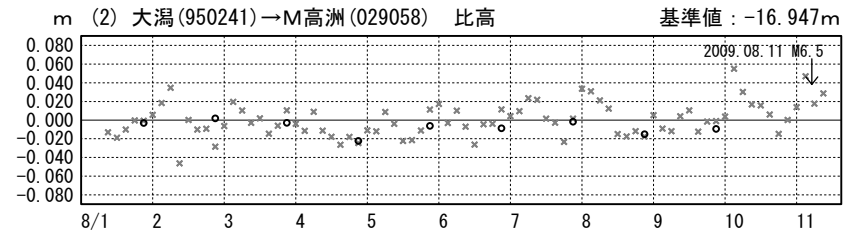

成分変化グラフ

期間：2009/08/01-2009/08/11 JST

成分変化グラフ

期間：2009/08/01-2009/08/11 JST

○---[R3:速報解] ×---[Q3:迅速解]