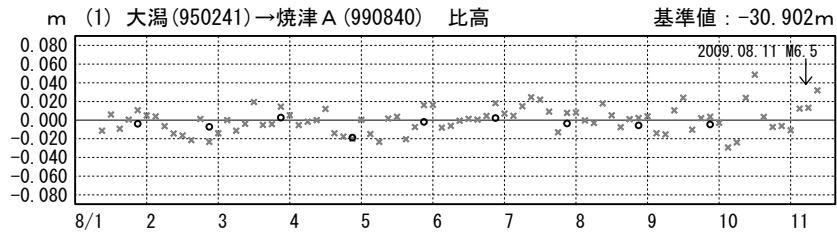

成分変化グラフ

期間：2009/08/01-2009/08/11 JST

成分変化グラフ

期間：2009/08/01-2009/08/11 JST

○---[R3:速報解] ×---[Q3:迅速解]