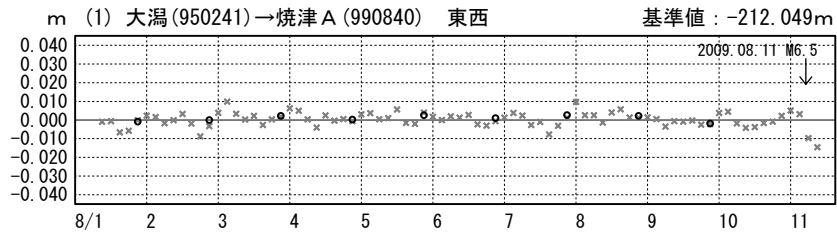

成分変化グラフ

期間：2009/08/01-2009/08/11 JST

成分変化グラフ

期間：2009/08/01-2009/08/11 JST

○---[R3:速報解] ×---[Q3:迅速解]