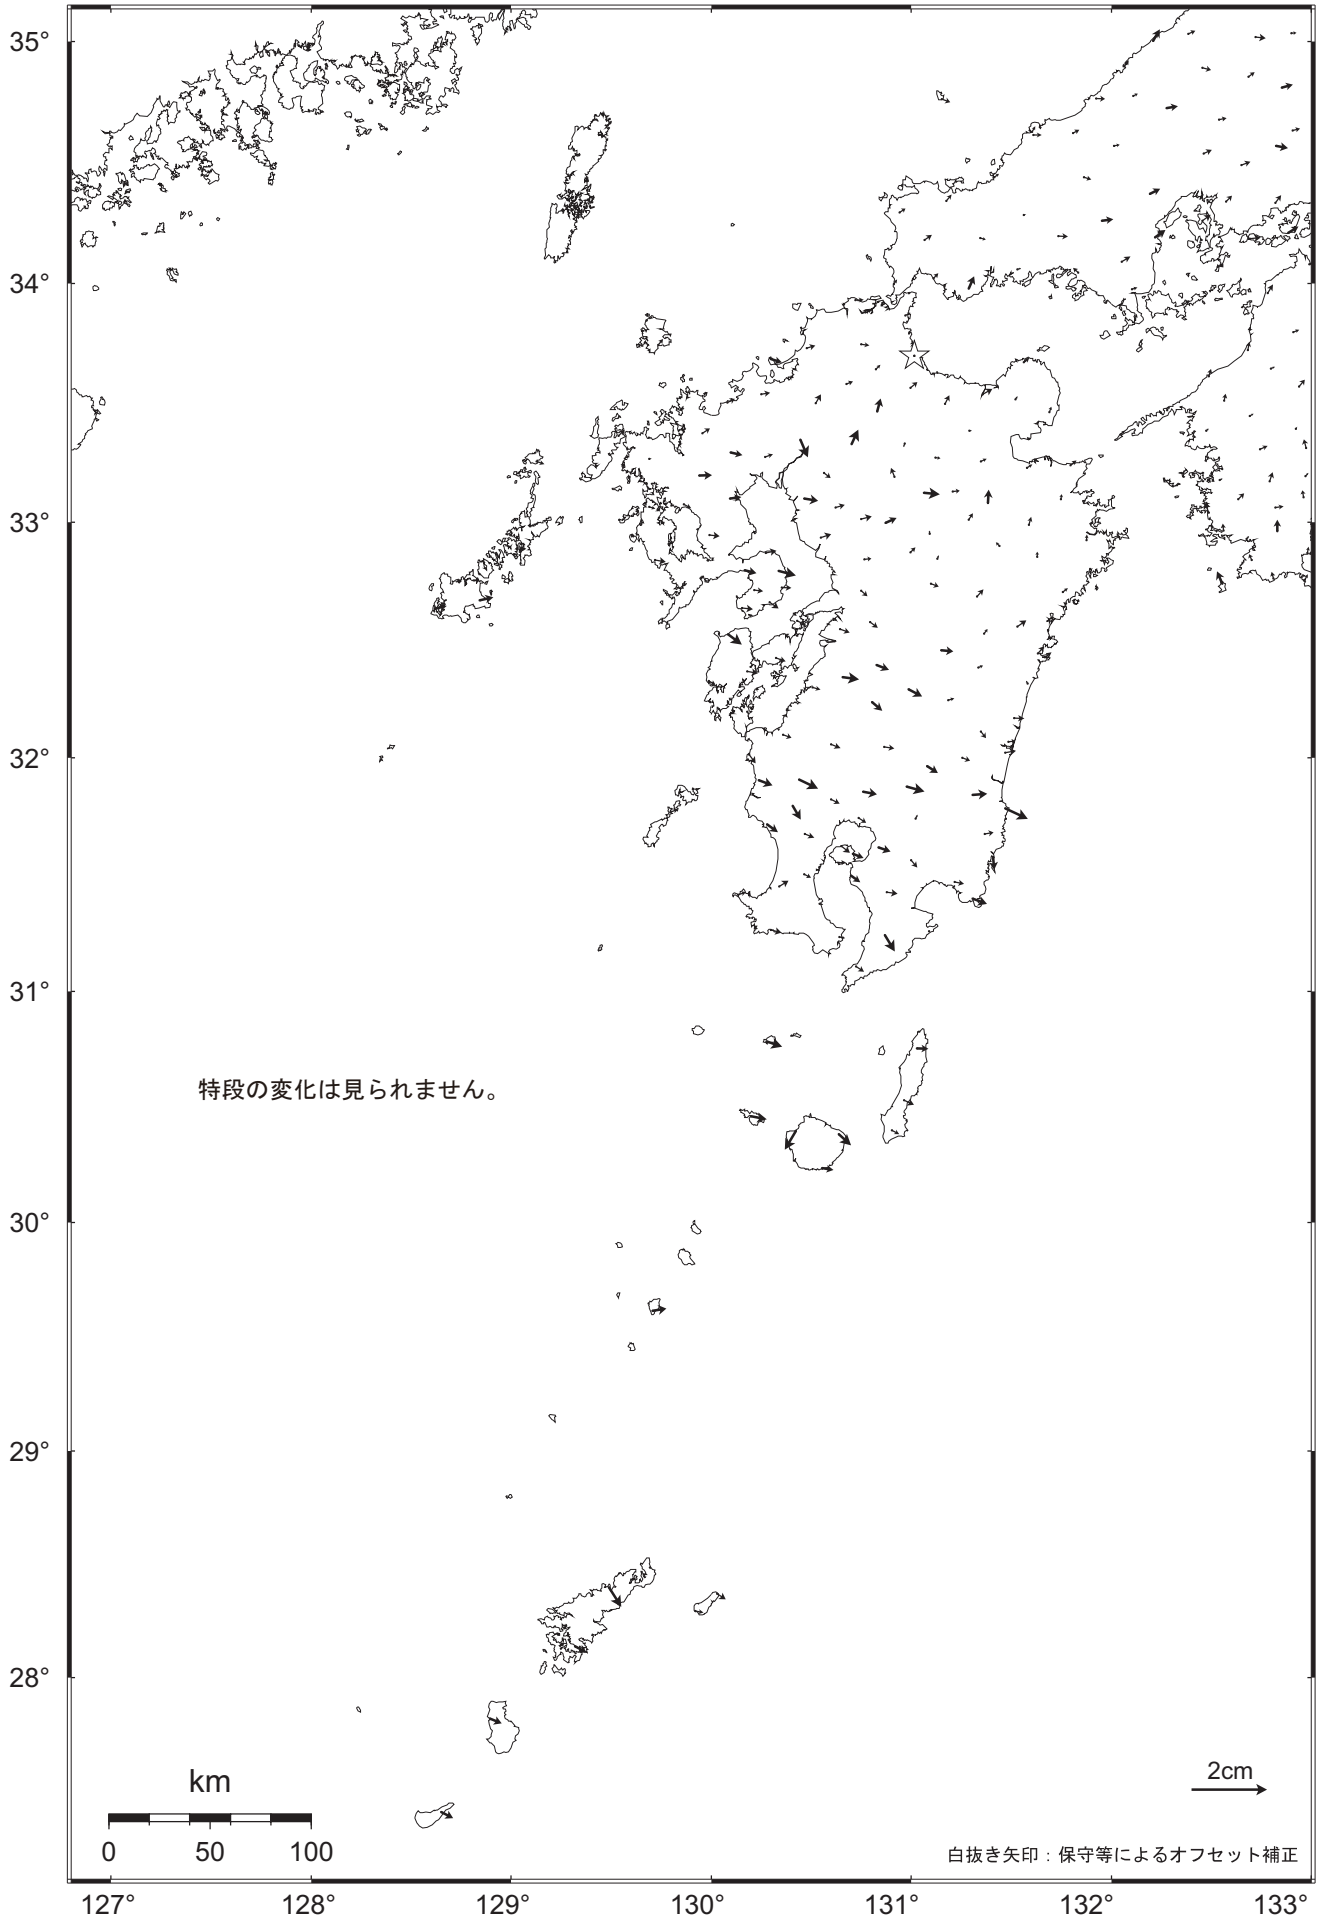

九州地方の地殻変動（水平）－1ヶ月－

基準期間： 2009. 06. 23 ～ 2009. 06. 29 [ F 3 : 最終解 ]

比較期間： 2009. 07. 23 ～ 2009. 07. 29 [ R 3 : 速報解 ]

☆ 固定局：行橋（960686）