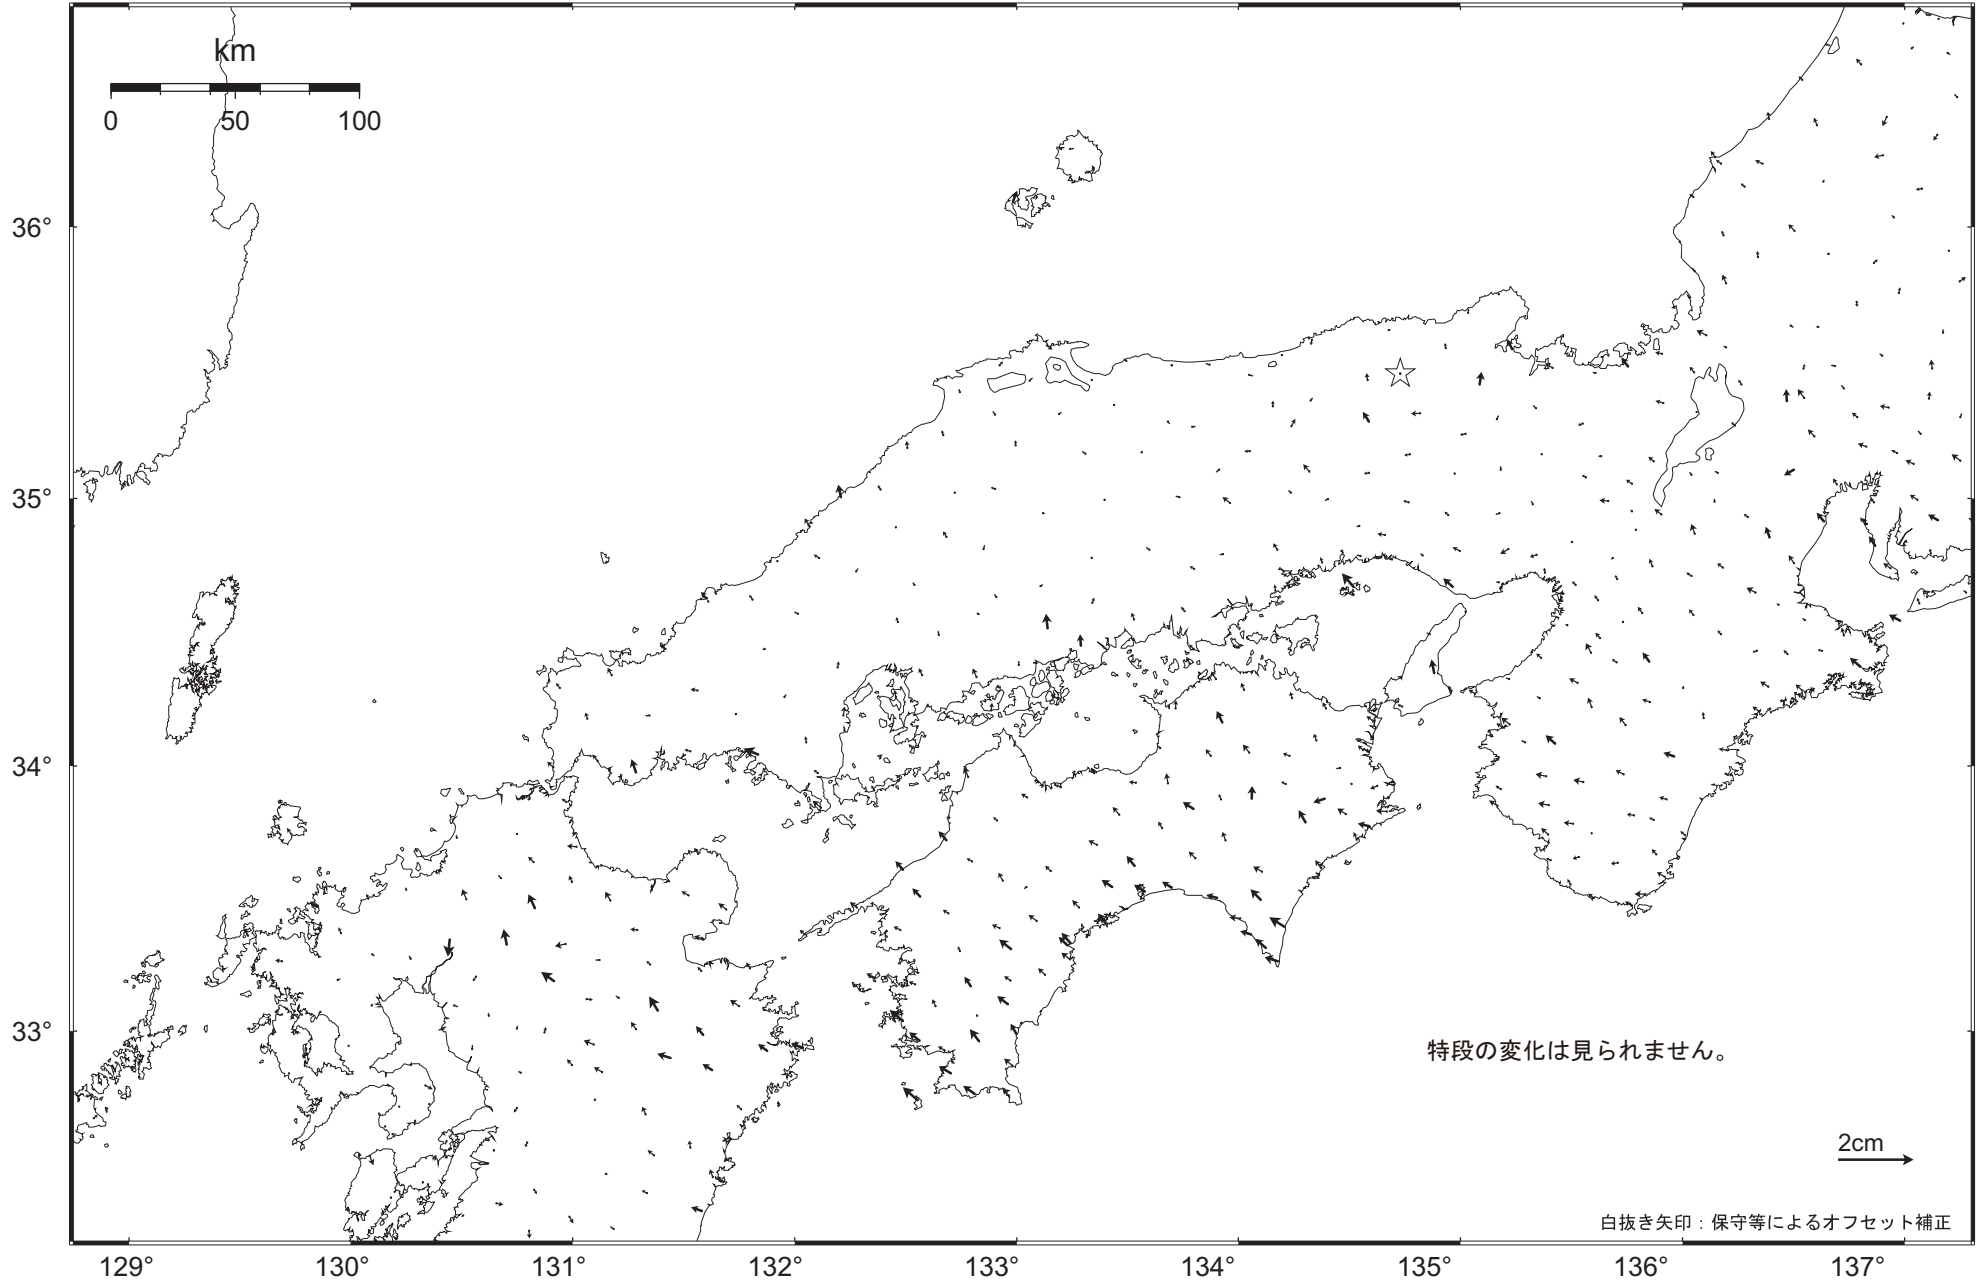

近畿・中国・四国地方の地殻変動（水平）－1ヶ月－

基準期間： 2009.06.23 ~ 2009.06.29 [F3：最終解]

比較期間： 2009.07.23 ~ 2009.07.29 [R3：速報解]

☆ 固定局：兵庫日高（960646）