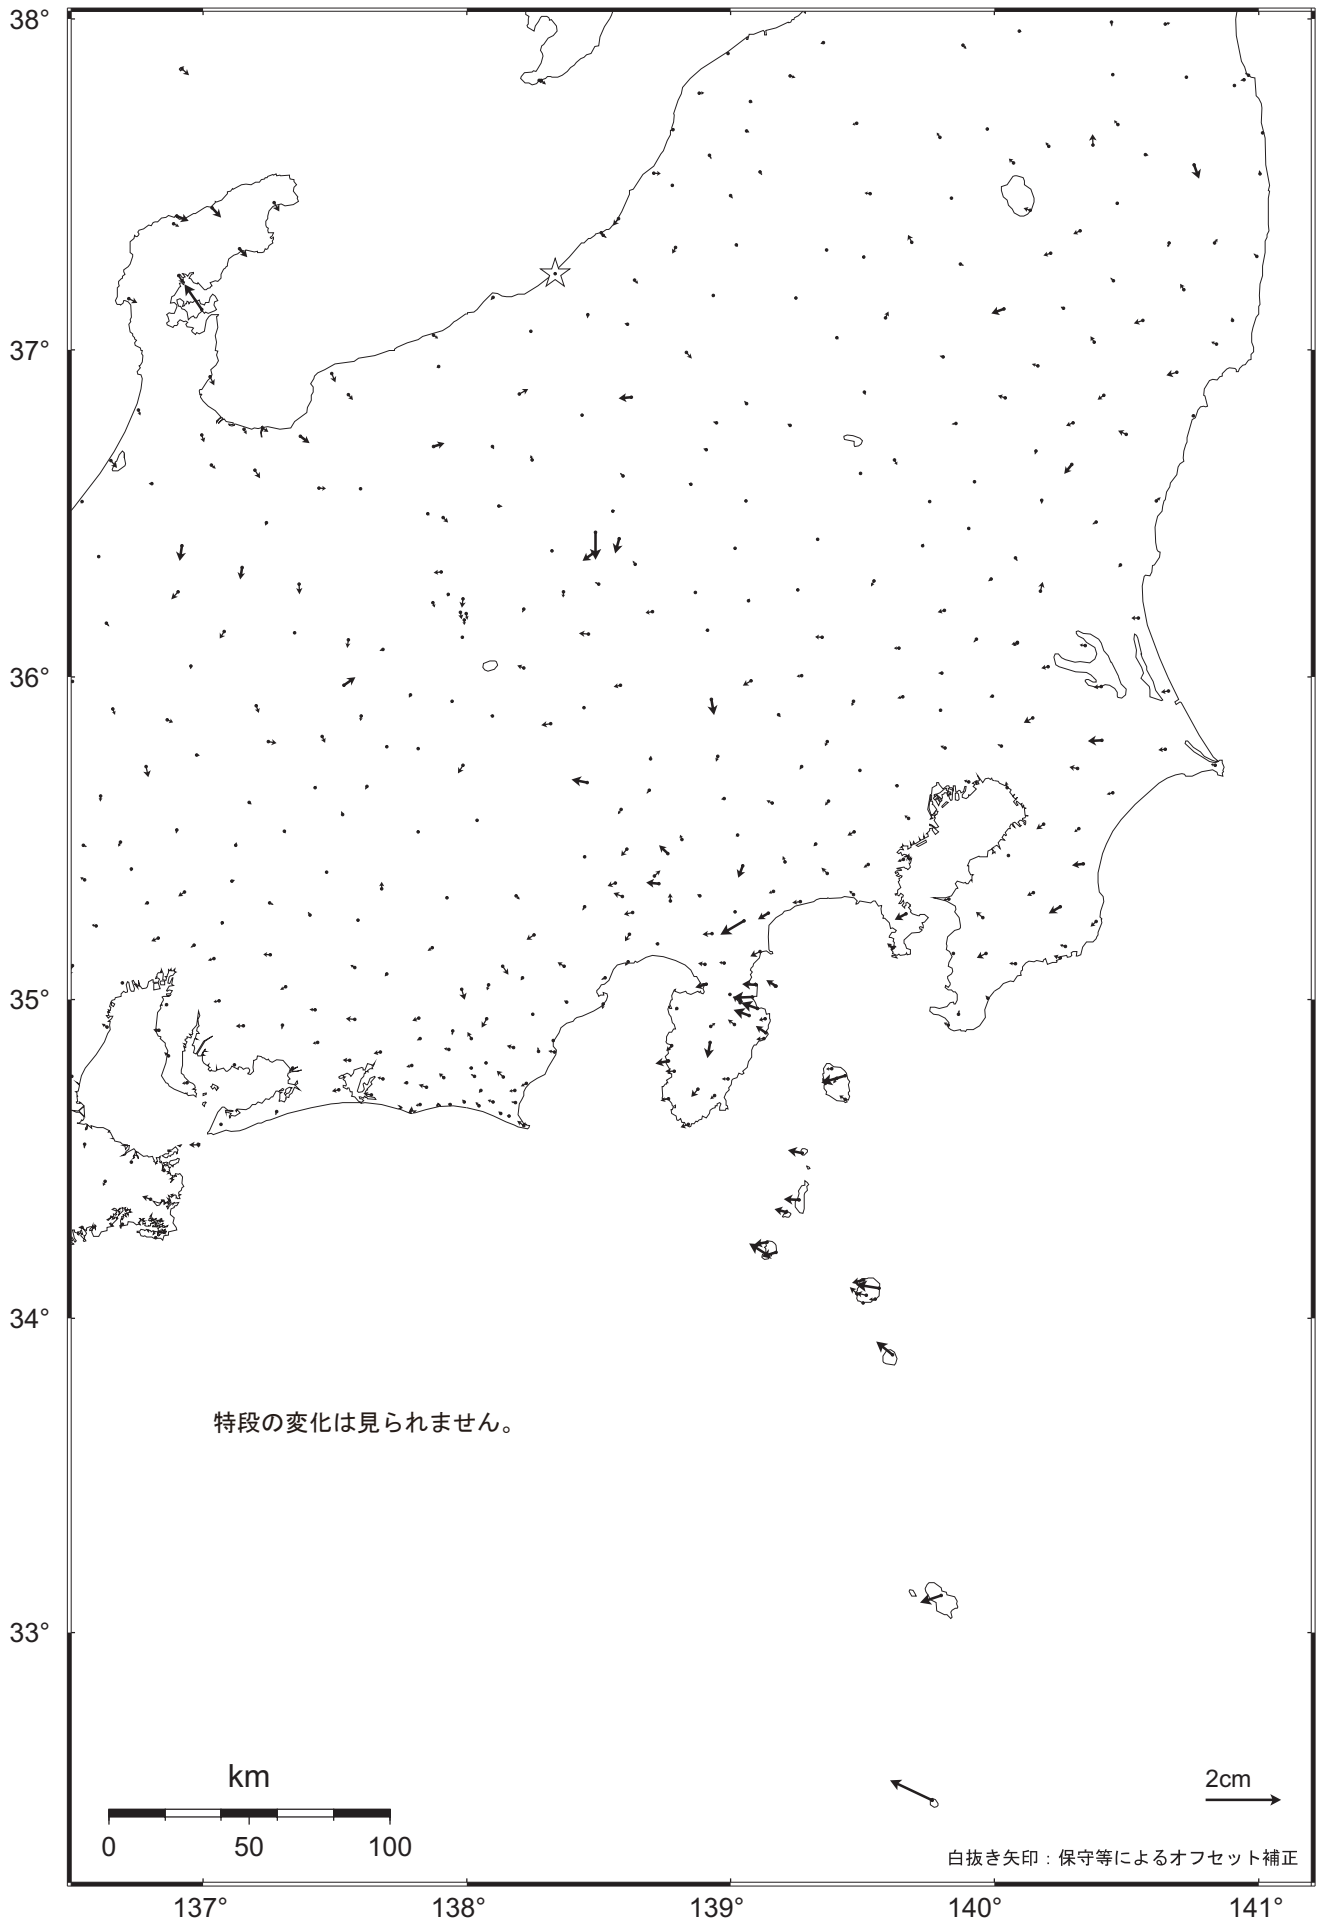

別紙 4

関東・中部地方の地殻変動（水平）－1ヶ月－

基準期間： 2009. 06. 23 ～ 2009. 06. 29 [F 3：最終解]

比較期間： 2009. 07. 23 ～ 2009. 07. 29 [R 3：速報解]

☆ 固定局：大湊（950241）