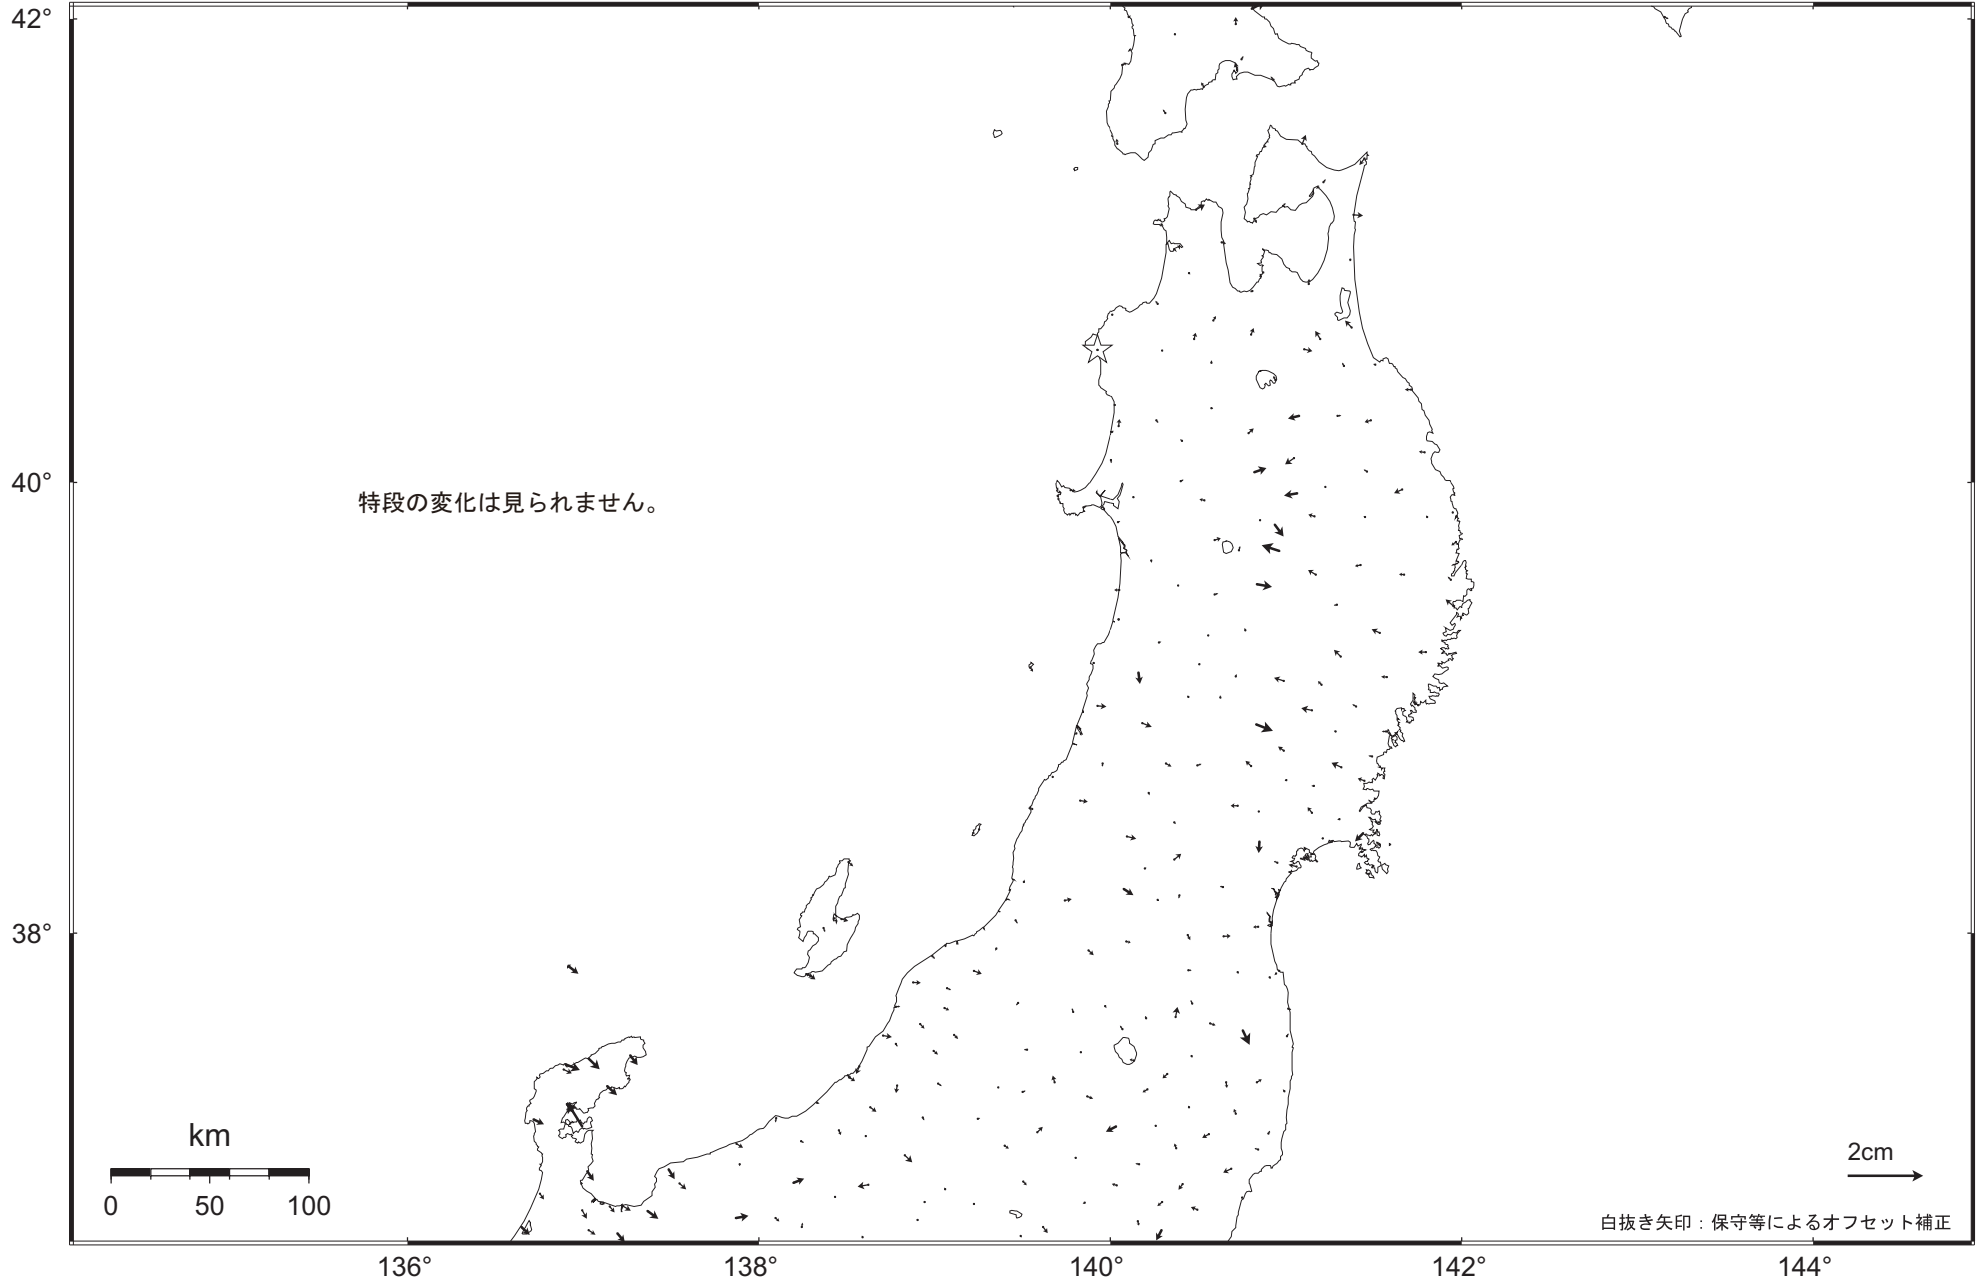

# 東北地方の地殻変動（水平）－1ヶ月－

基準期間： 2009.06.23 ~ 2009.06.29 [F3：最終解]

比較期間： 2009.07.23 ~ 2009.07.29 [R3：速報解]

☆ 固定局：岩崎（950154）