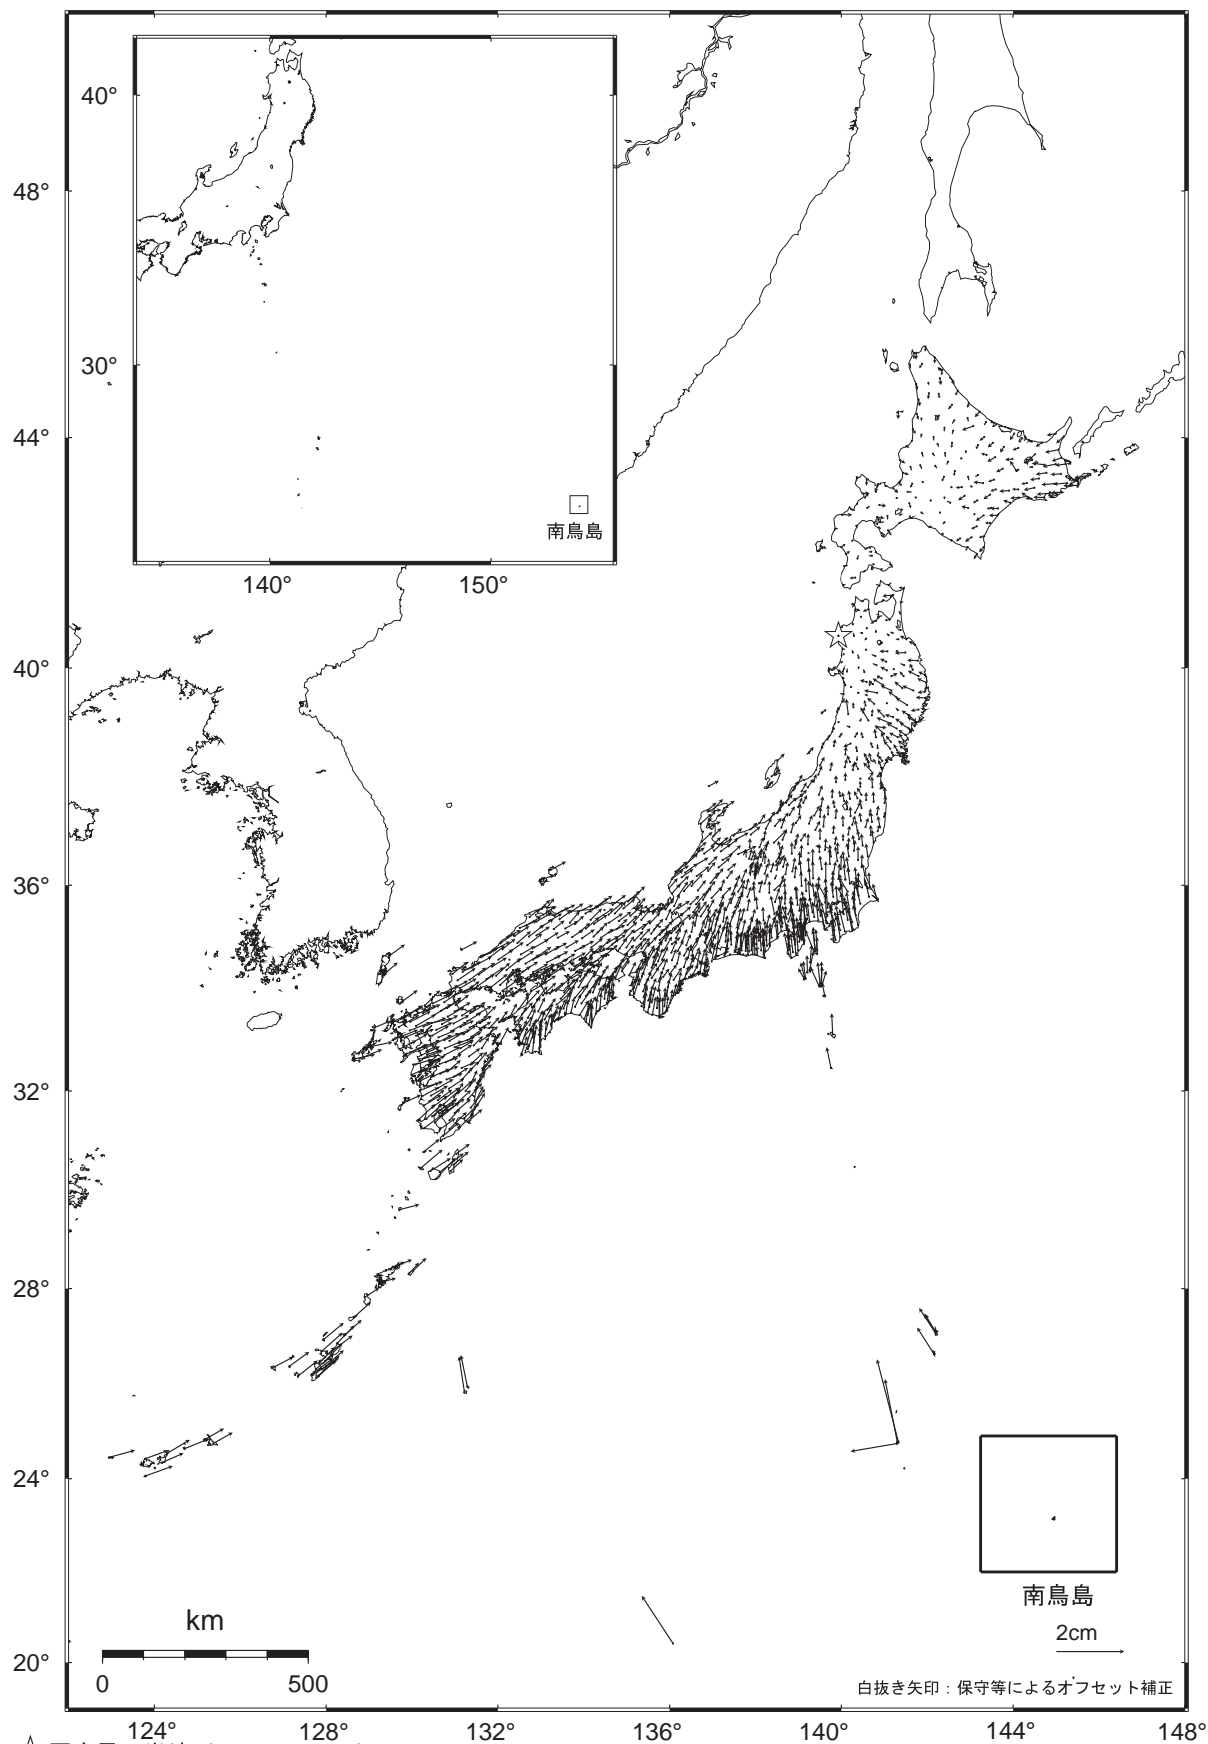

全国の地殻変動（水平）－1ヶ月－

基準期間：2008.10.06～2008.10.15 [F2：最終解]

比較期間：2008.11.06～2008.11.15 [F2：最終解]

☆ 固定局：岩崎（950154）

- ・全国的に系統的な誤差による見かけ上のベクトルが表れています。
- ・特に目立った地殻変動は見られません。