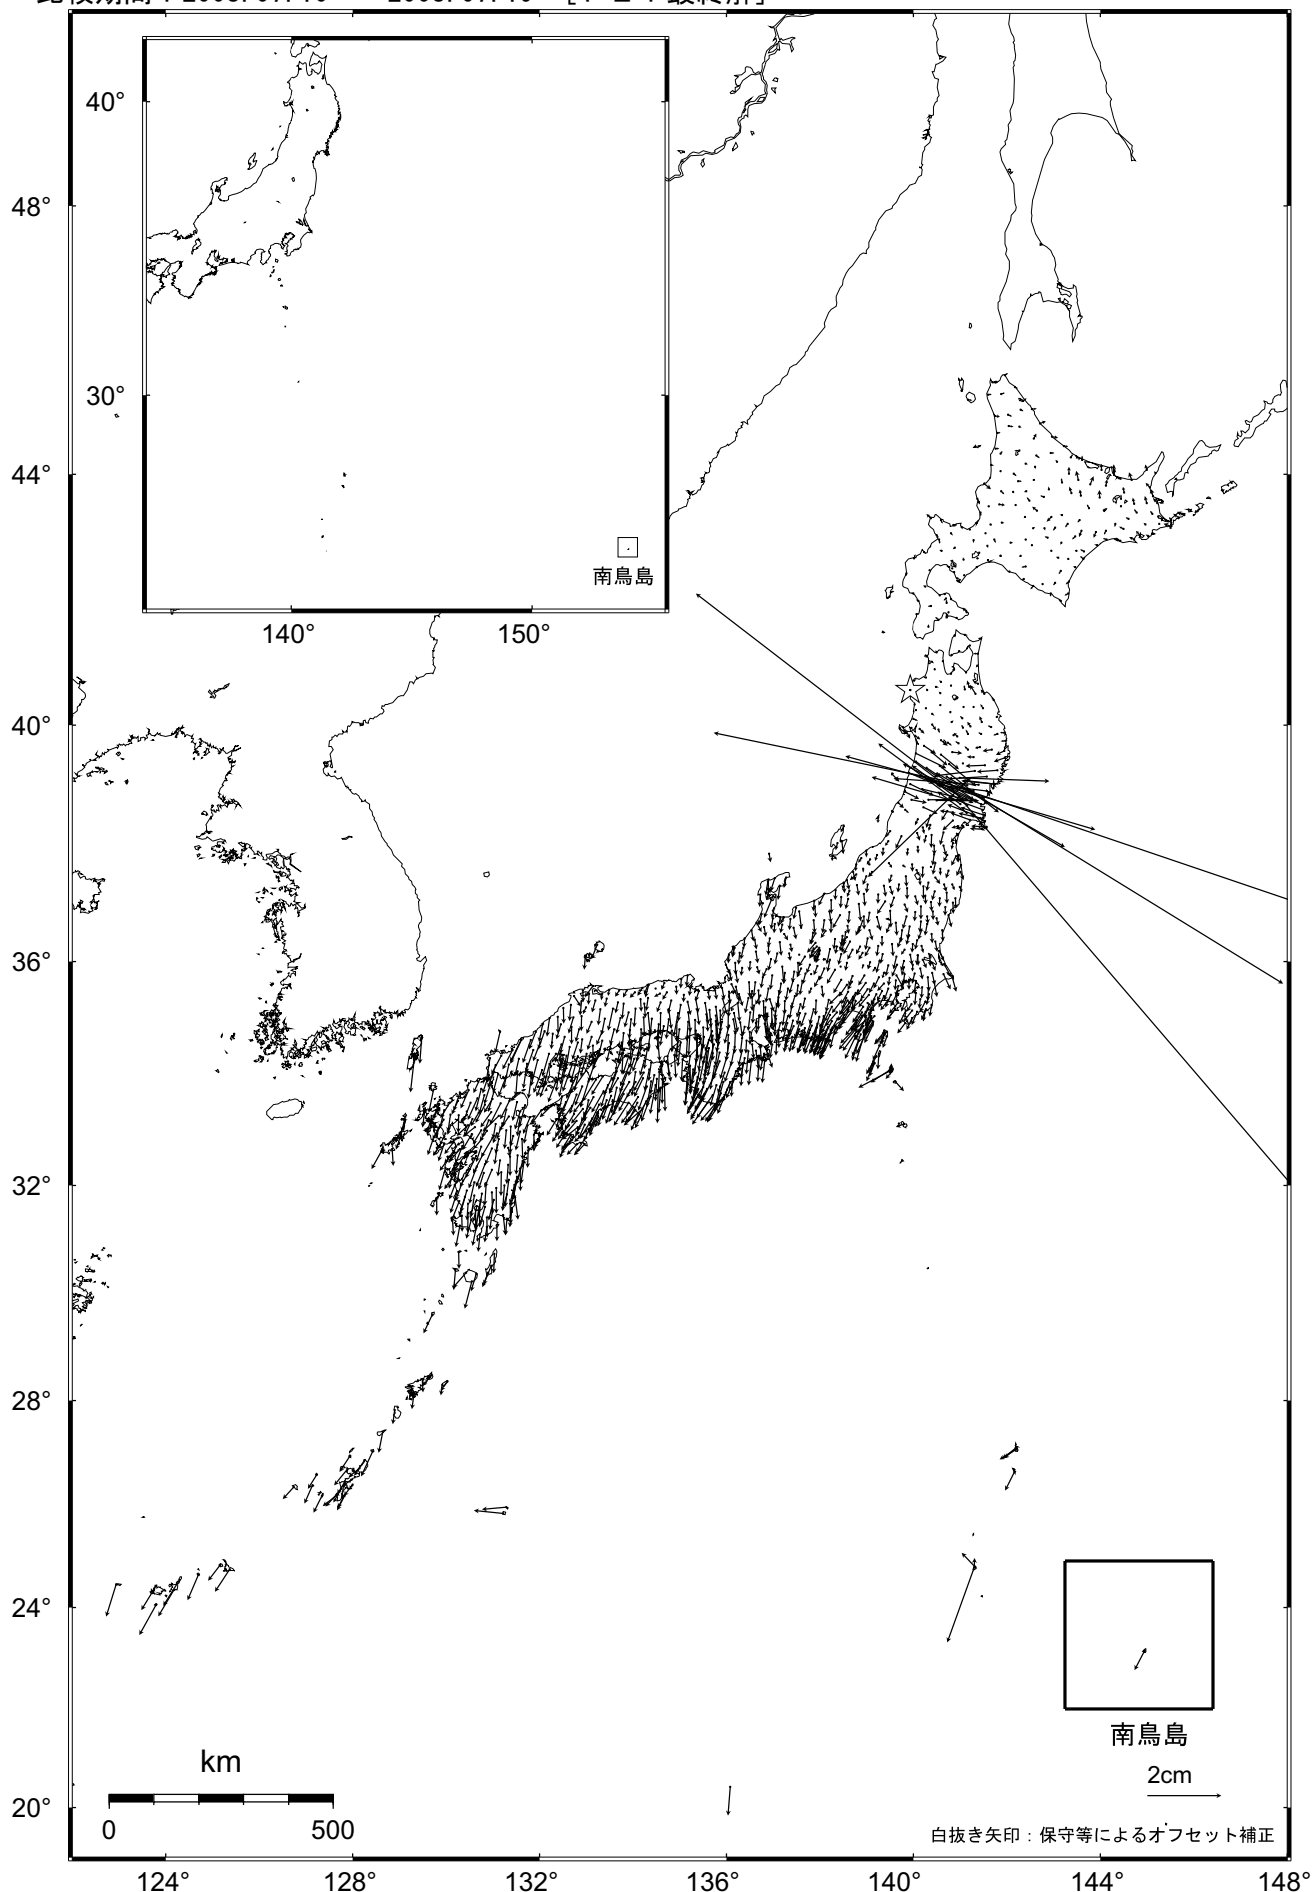

全国の地殻変動（水平）－1ヶ月－

基準期間：2008.06.10～2008.06.19 [F2：最終解]

比較期間：2008.07.10～2008.07.19 [F2：最終解]

☆ 固定局：岩崎（950154）

国土地理院

全国的に系統的な誤差による見かけ上のベクトルが表れています。
岩手県・宮城県を中心とする地域では、平成20年(2008年)岩手・宮城内陸地震に伴う大きな地殻変動が見られます。