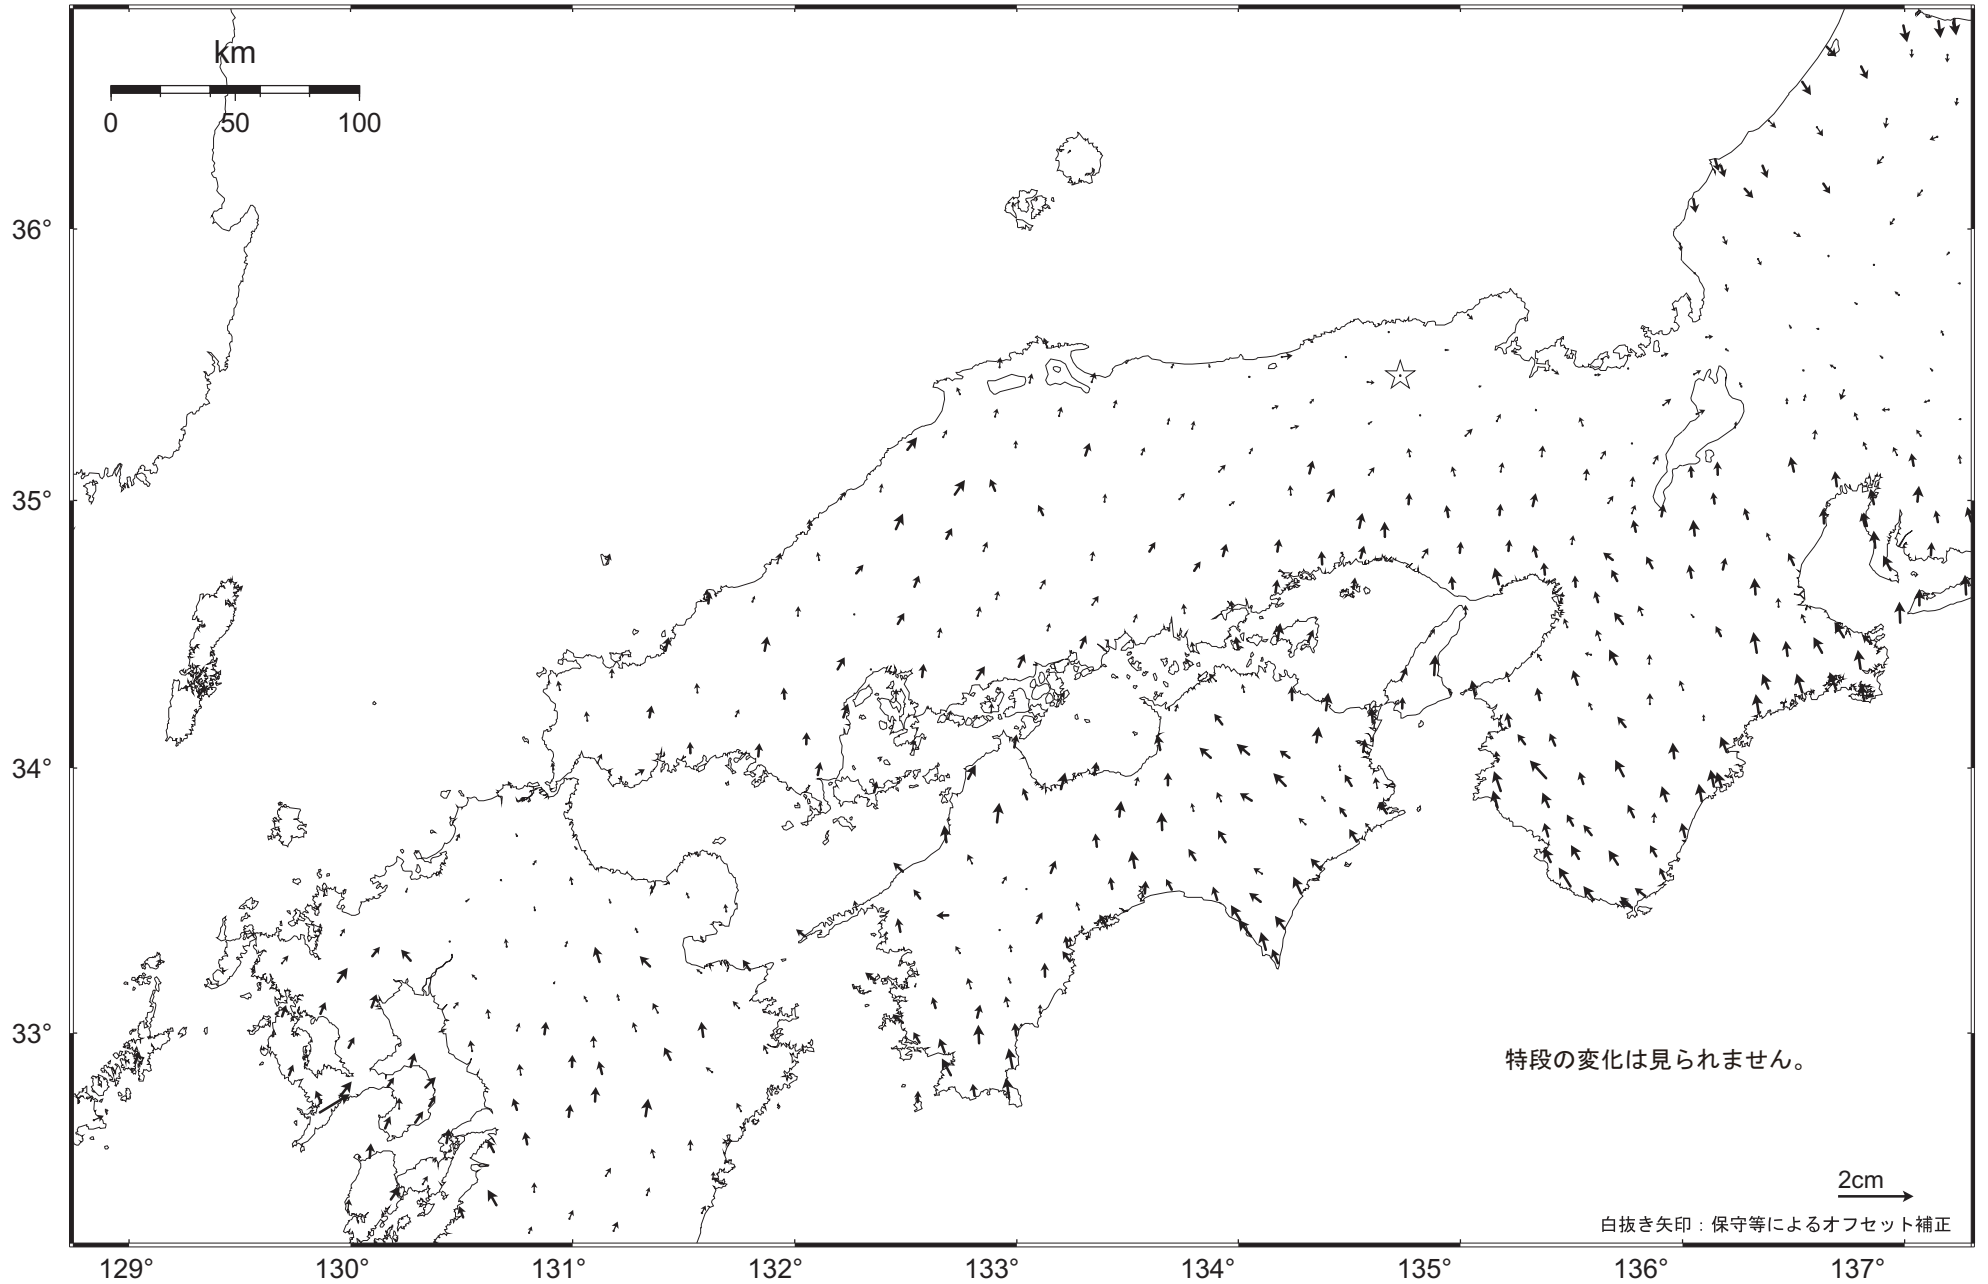

近畿・中国・四国地方の地殻変動（水平）－1ヶ月－

基準期間：2008.08.04～2008.08.13 [F2：最終解]

比較期間：2008.09.04～2008.09.13 [F2：最終解]

☆ 固定局：兵庫日高（960646）