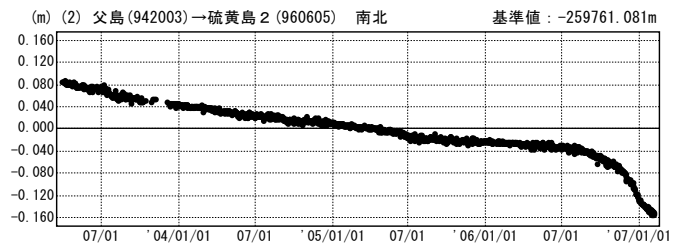

## 成分変化グラフ

期間：2003/04/01～2007/02/03 JST

## 成分変化グラフ

期間：2003/04/01～2007/02/03 JST

●---[F2:最終解] ○---[R2:速報解]

国土地理院