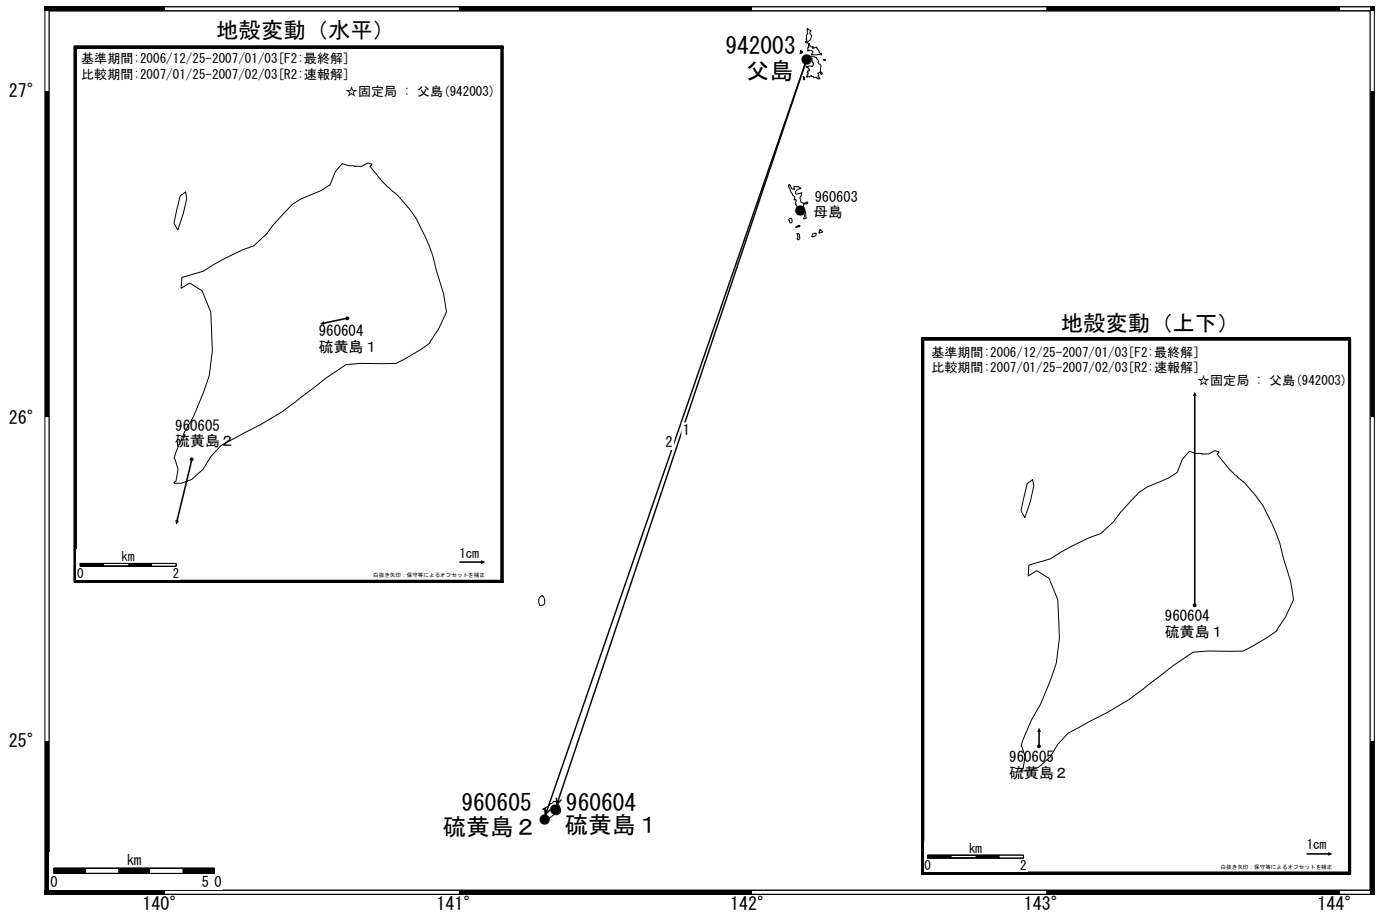

# 硫黄島周辺 GPS連続観測基線図

国土地理院

## 成分変化グラフ

期間：2003/04/01～2007/02/03 JST

## 成分変化グラフ

期間：2003/04/01～2007/02/03 JST

●---[F2:最終解] ○---[R2:速報解]

国土地理院