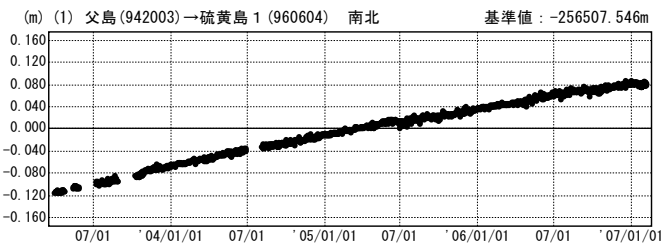

## 成分変化グラフ

期間：2003/04/01～2007/02/03 JST

## 成分変化グラフ

期間：2003/04/01～2007/02/03 JST

●---[F2:最終解] ○---[R2:速報解]

国土地理院