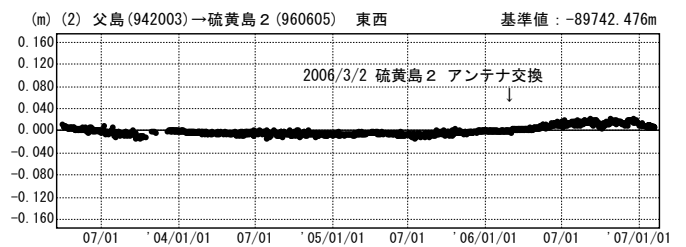

## 成分変化グラフ

期間：2003/04/01～2007/02/03 JST

## 成分変化グラフ

期間：2003/04/01～2007/02/03 JST

●---[F2:最終解] ○---[R2:速報解]

国土地理院