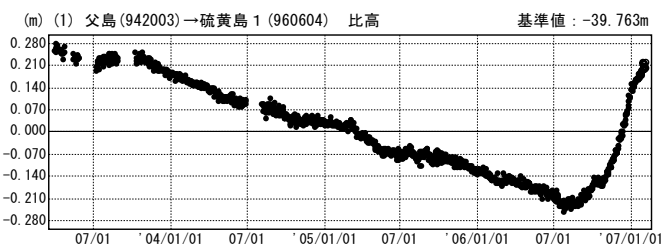

## 成分変化グラフ

期間：2003/04/01～2007/02/03 JST

## 成分変化グラフ

期間：2003/04/01～2007/02/03 JST

●---[F2:最終解] ○---[R2:速報解]

国土地理院