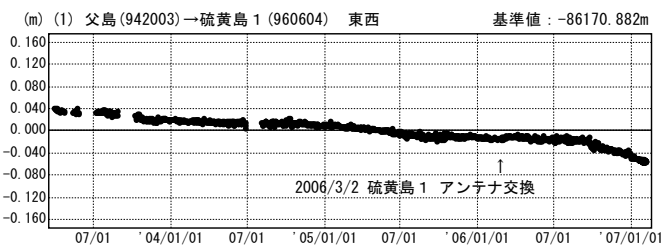

## 成分変化グラフ

期間：2003/04/01～2007/02/03 JST

## 成分変化グラフ

期間：2003/04/01～2007/02/03 JST

●---[F2:最終解] ○---[R2:速報解]

国土地理院