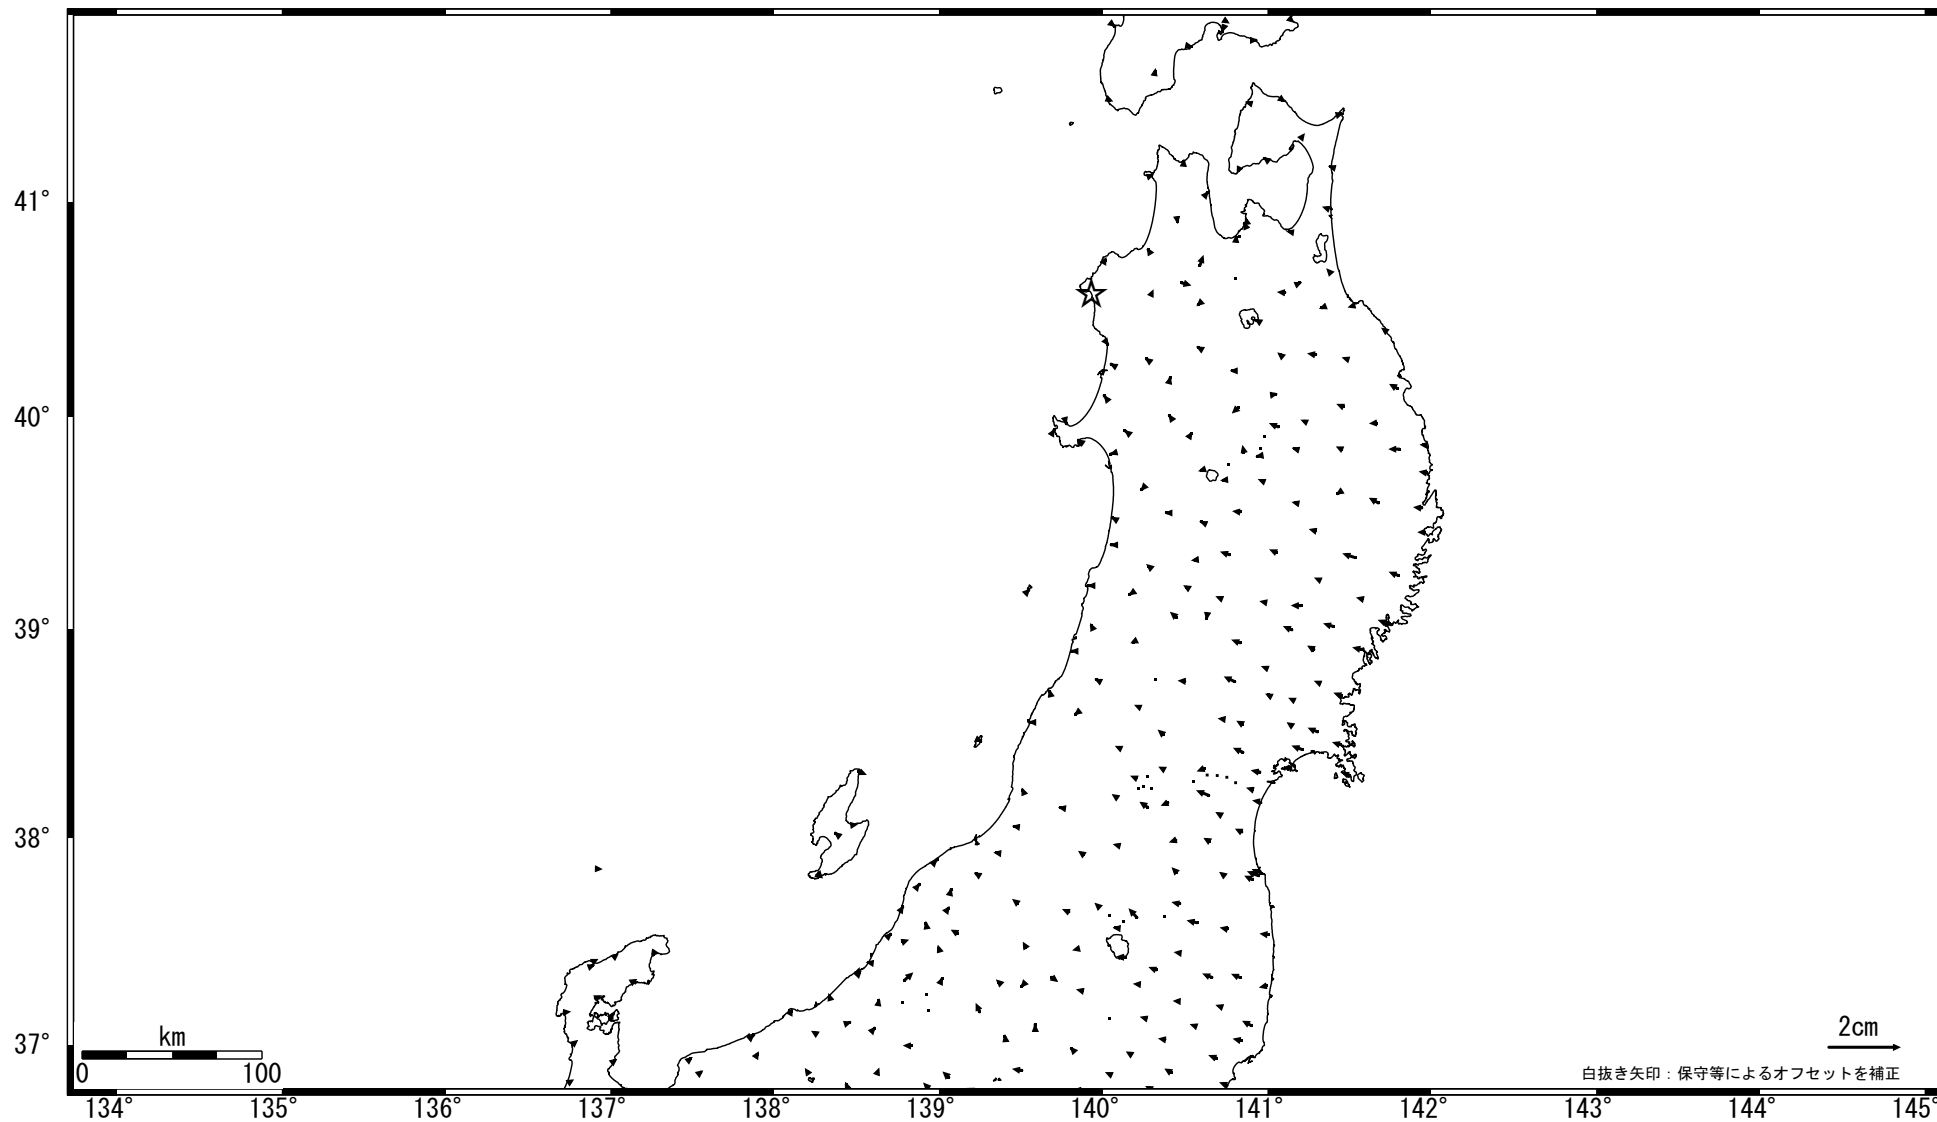

東北地方の地殻変動 (水平) -1ヶ月-

基準期間: 2006/12/11-2006/12/20 [F2: 最終解]

比較期間: 2007/01/11-2007/01/20 [F2: 最終解]

☆固定局 : 岩崎 (950154)

国土地理院