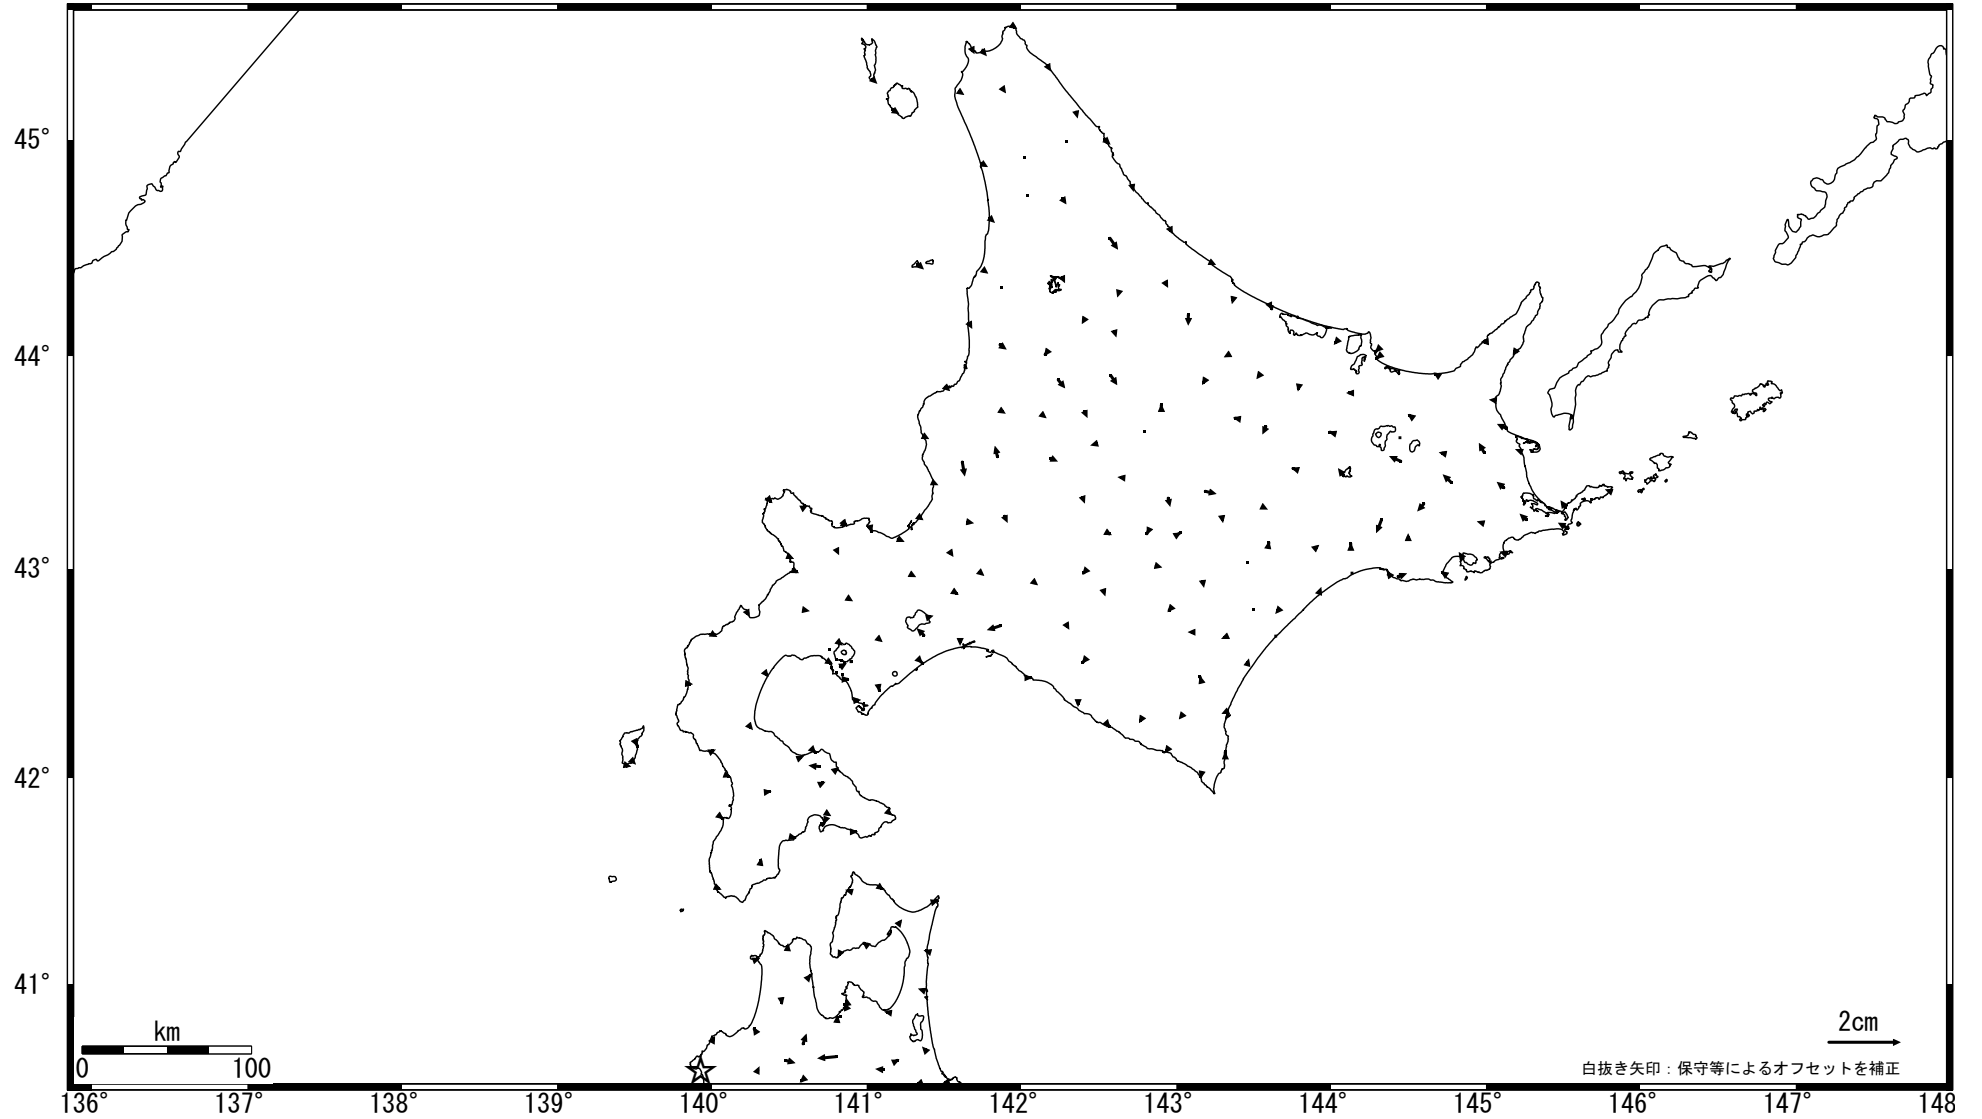

# 北海道地方の地殻変動 (水平) -1ヶ月-

基準期間: 2006/12/11-2006/12/20 [F2: 最終解]  
比較期間: 2007/01/11-2007/01/20 [F2: 最終解]

☆固定局 : 岩崎 (950154)

国土地理院