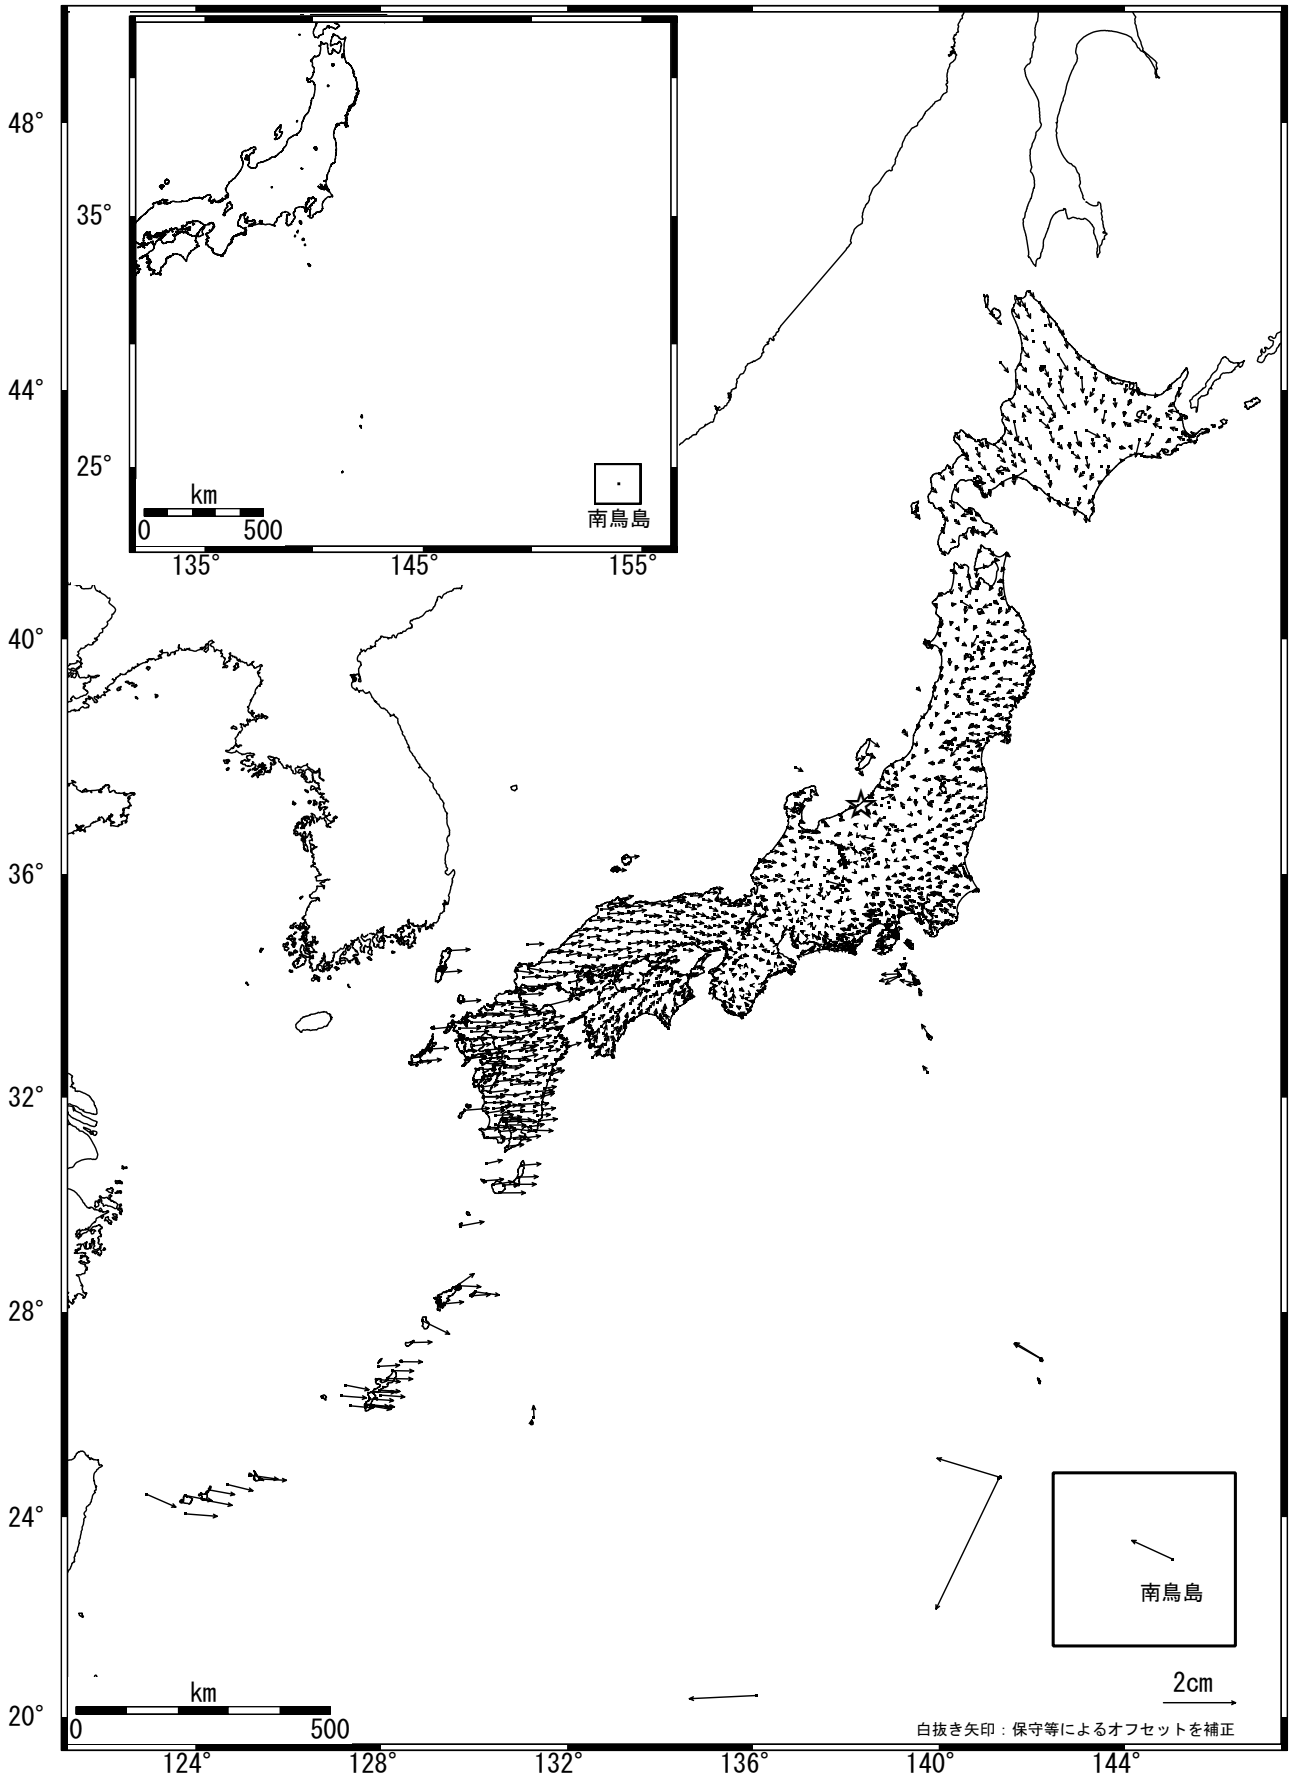

# 全国の地殻変動 (水平) -1ヶ月-

基準期間: 2006/12/11-2006/12/20 [F2: 最終解]

比較期間: 2007/01/11-2007/01/20 [F2: 最終解]

☆固定局: 大湊(950241)

国土地理院