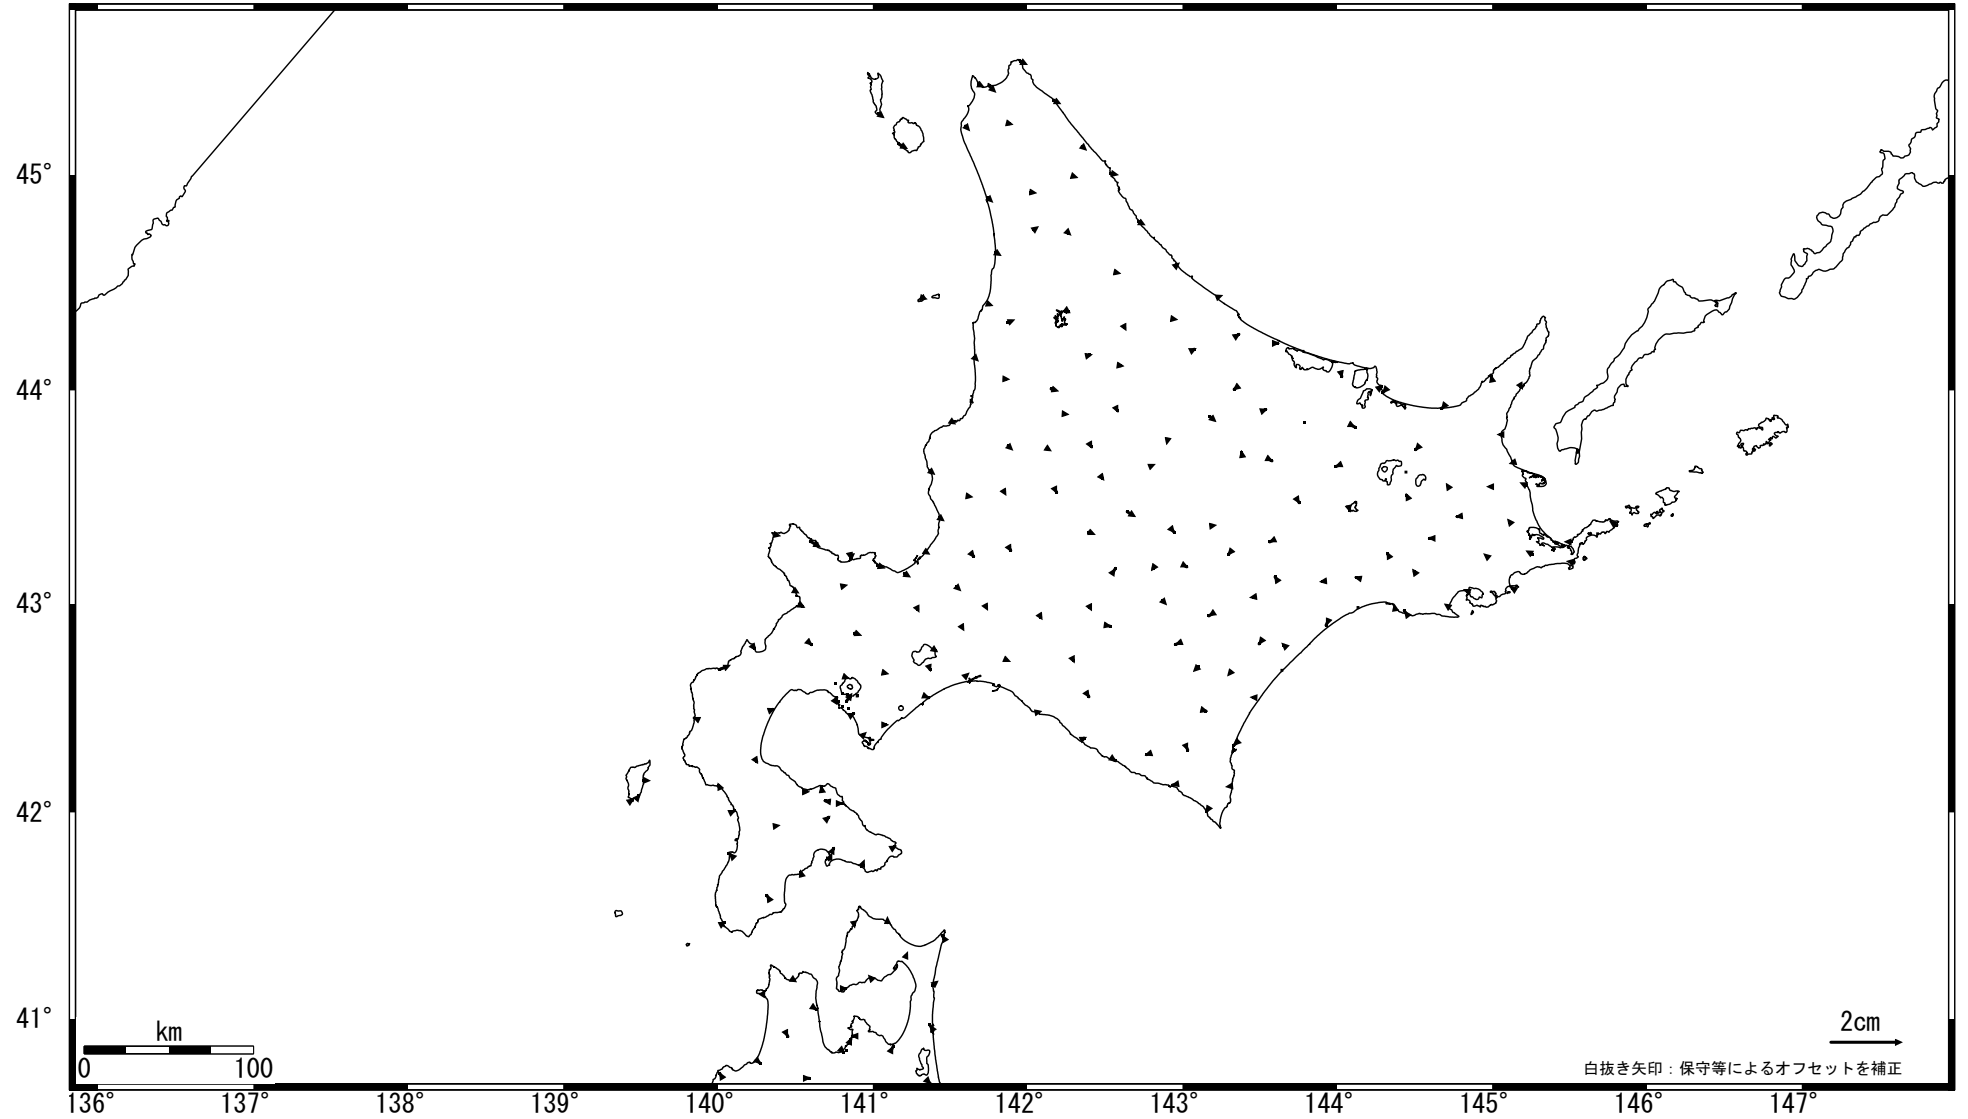

北海道地方の地殻変動 (水平) -1ヶ月-

基準期間: 2006/10/09-2006/10/18 [F2: 最終解]
比較期間: 2006/11/09-2006/11/18 [F2: 最終解]

☆固定局 : 岩崎 (950154)

国土地理院